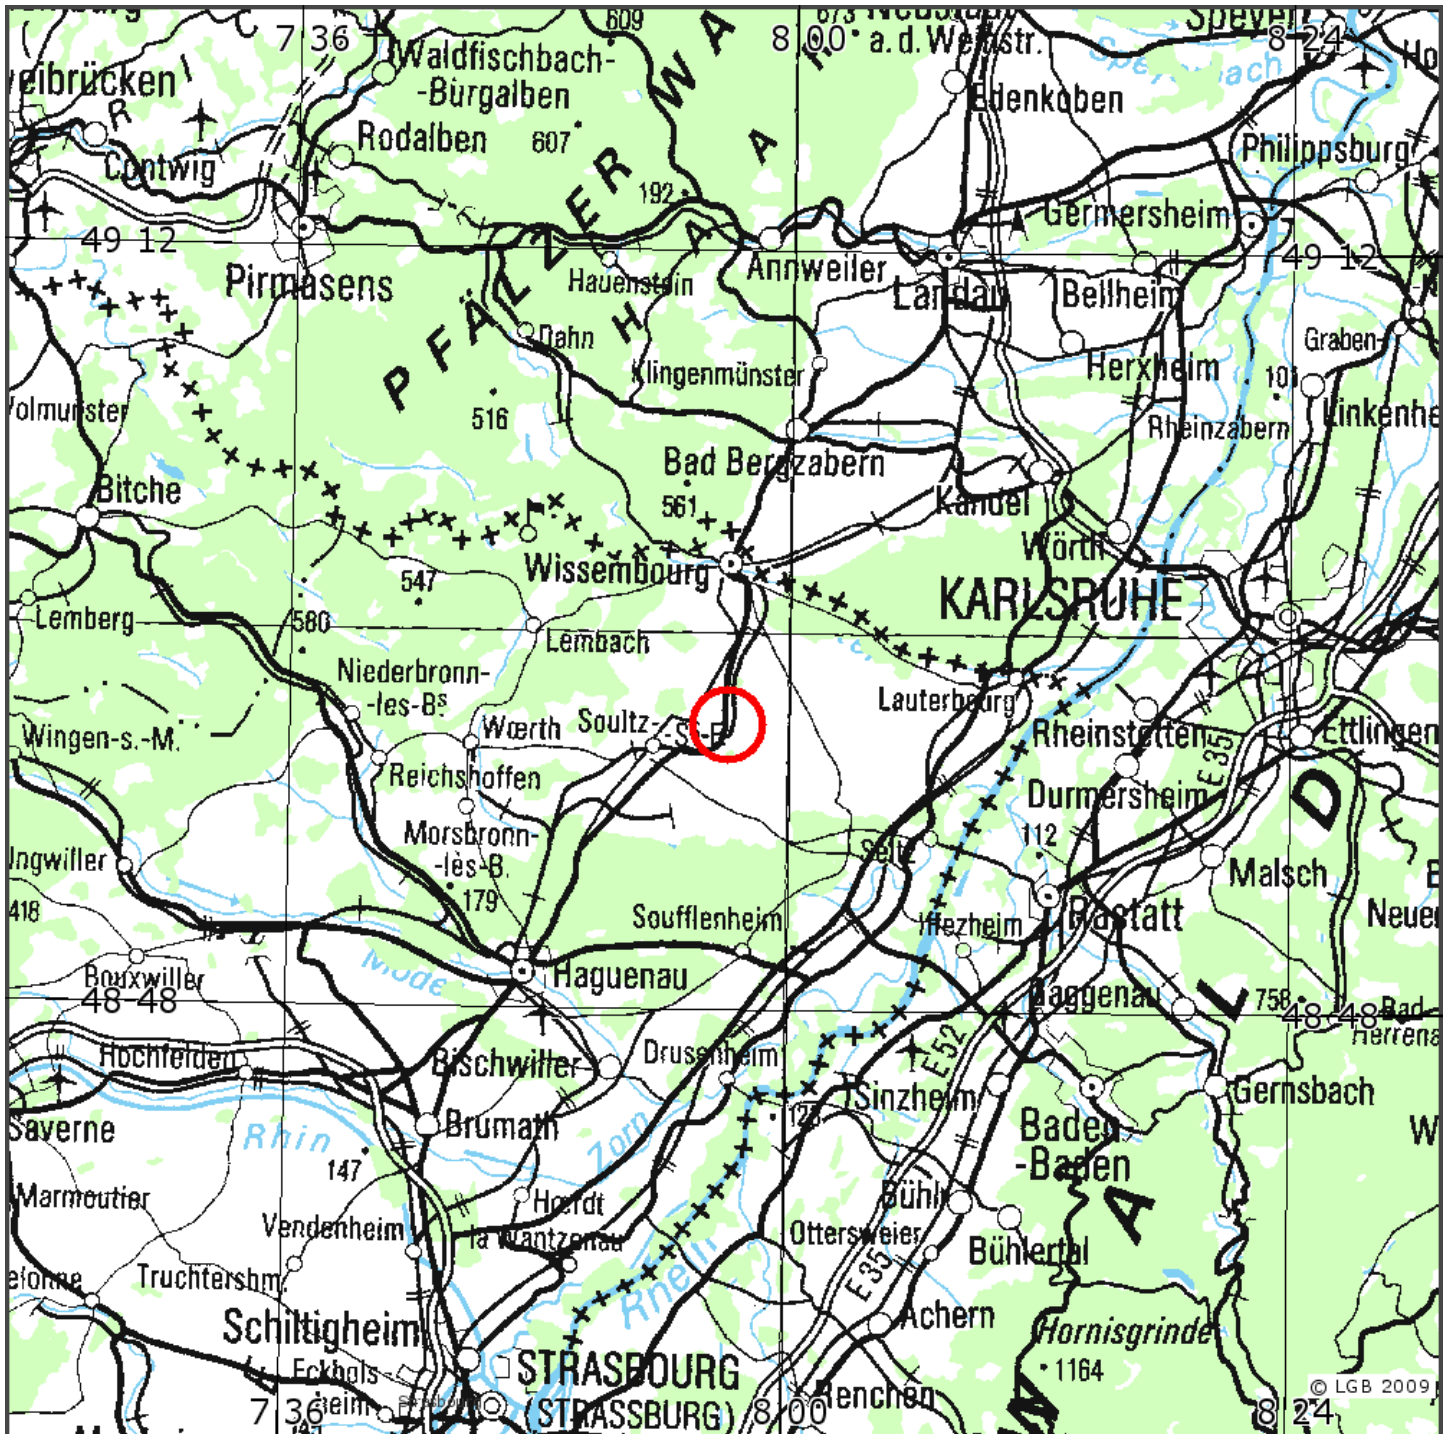

Manuelle Erdbebenlokalisierung

Datum:	14.11.2009
Uhrzeit:	09:31:26.80
Ort:	Schoenenburg/Elsass
Lage des Epizentrums:	
Länge:	07.950
Breite:	48.950
Tiefe:	10 *
Magnitude:	2.3
Qualität:	D

Kartendarstellung auf Grundlage der DTK1000 ? Bundesamt für Kartographie und Geodäsie, 2010