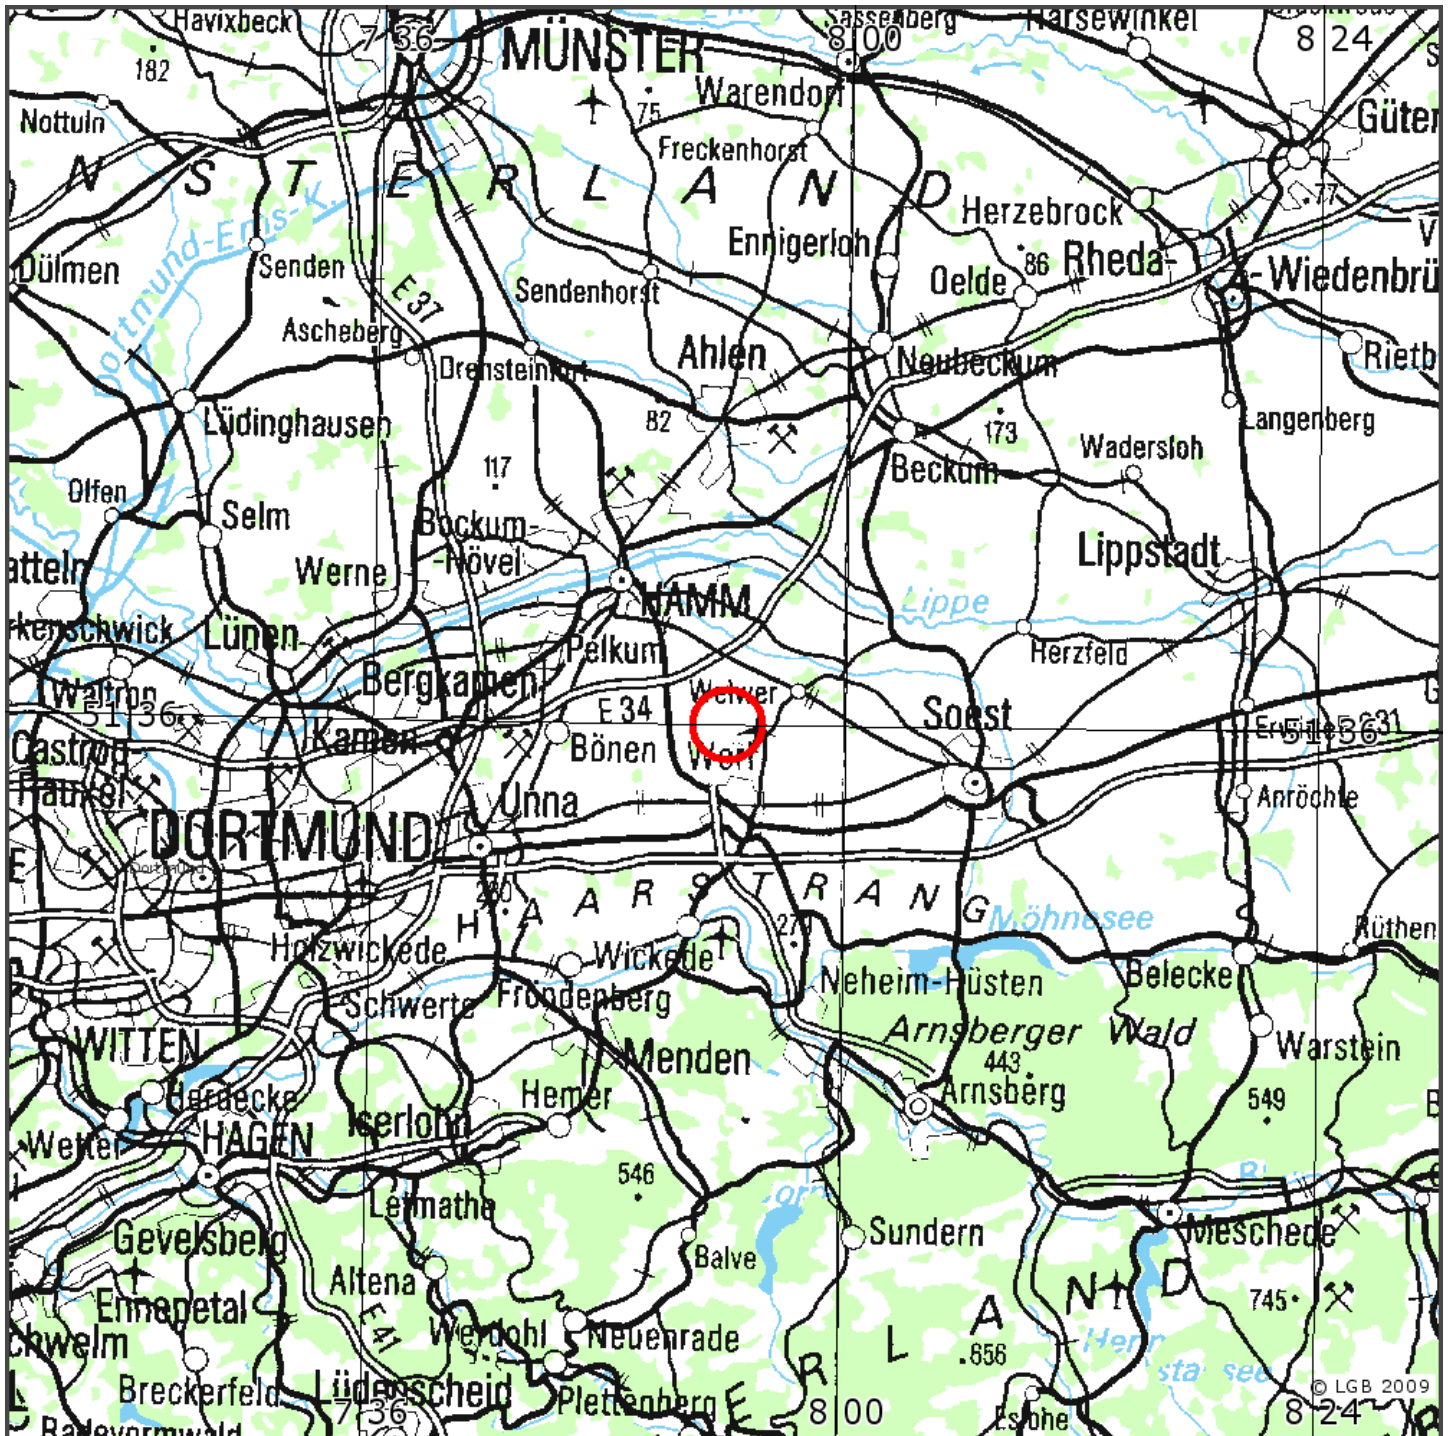

Automatische Erdbebenlokalisierung

Datum:	15.12.2009
Uhrzeit:	20:21:18.00
Ort:	Unna/Germany
Lage des Epizentrums:	
Länge:	07.900
Breite:	51.600
Tiefe:	n.b. *
Magnitude:	2.4
Qualität:	D

Kartendarstellung auf Grundlage der DTK1000 ? Bundesamt für Kartographie und Geodäsie, 2010