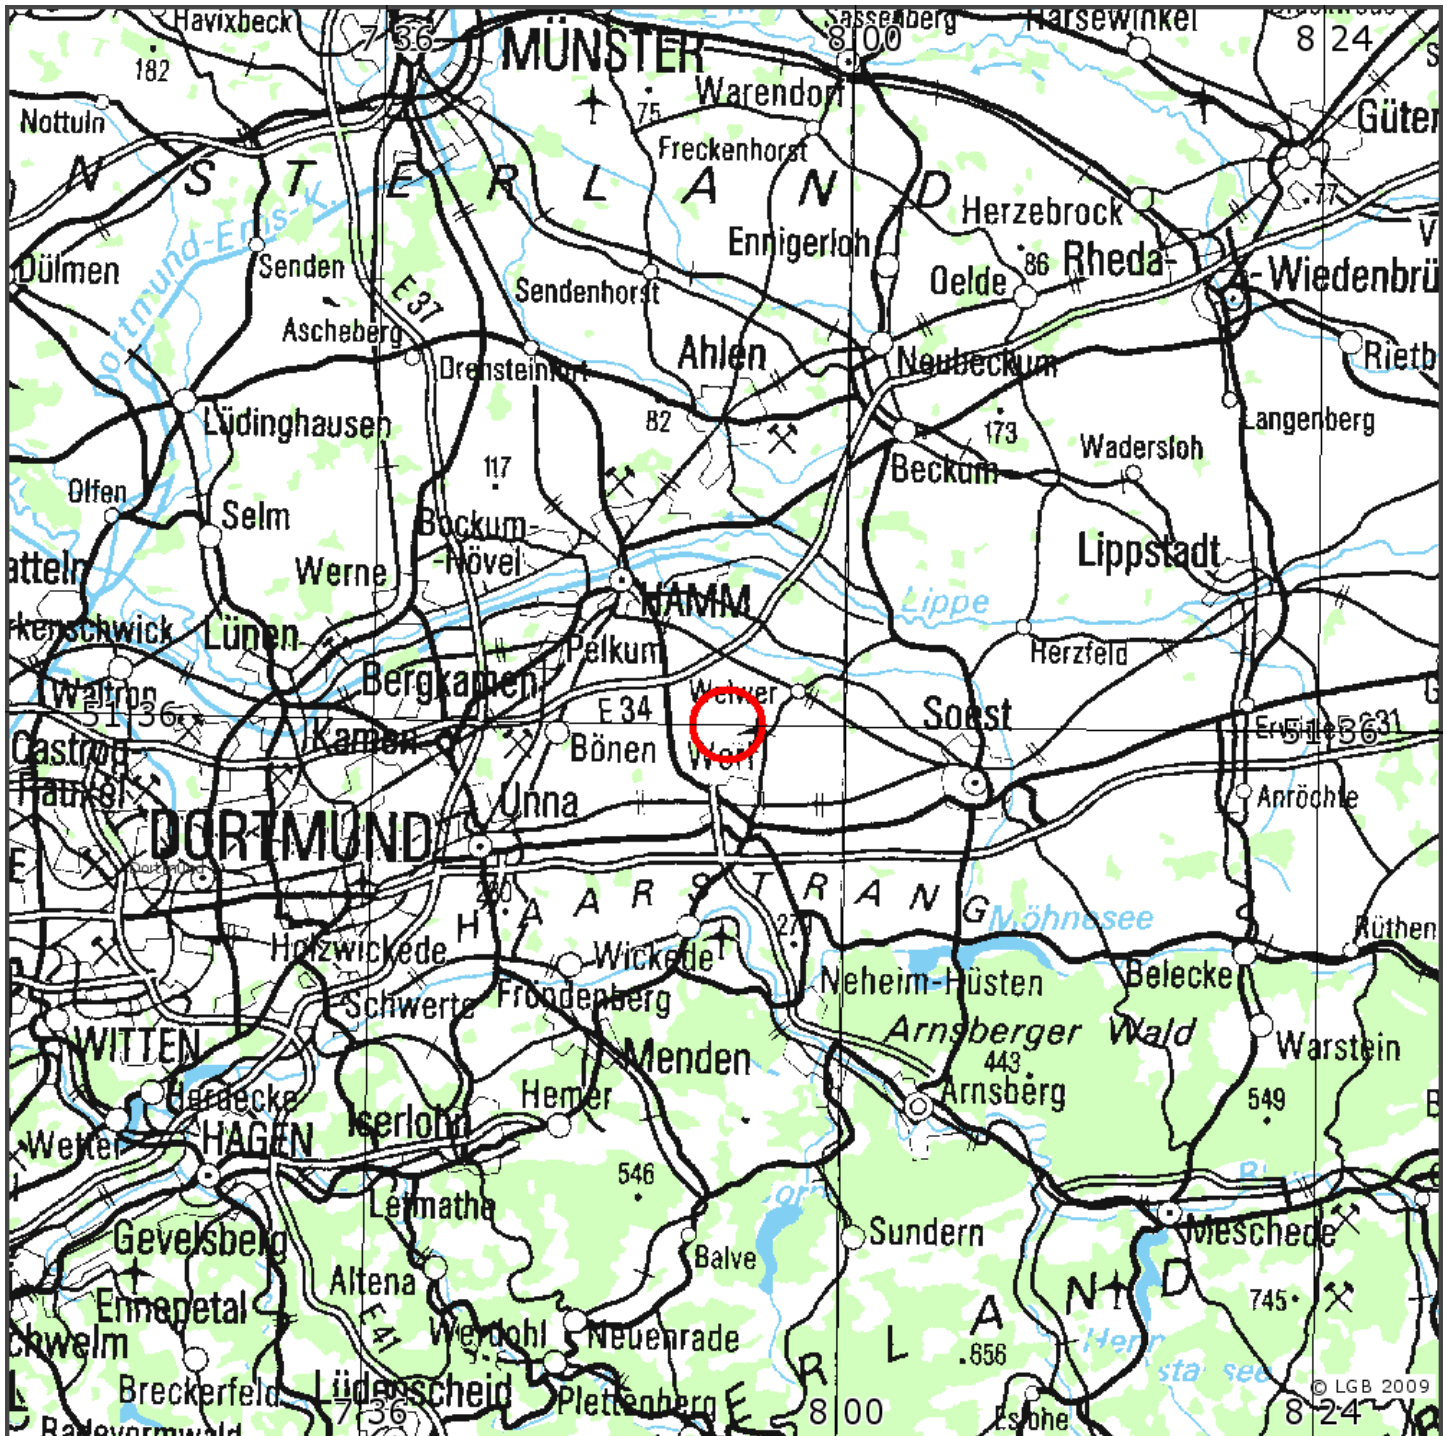

### Automatische Erdbebenlokalisierung

Datum:	15.12.2009
Uhrzeit:	20:21:18.00
Ort:	Unna/Germany
Lage des Epizentrums:	
Länge:	7,9
Breite:	51,6
Tiefe:	10*
Magnitude:	2,4
Qualität:	D

Kartendarstellung auf der Grundlage der DTK1000 © Bundesamt für Kartographie und Geodäsie 2001