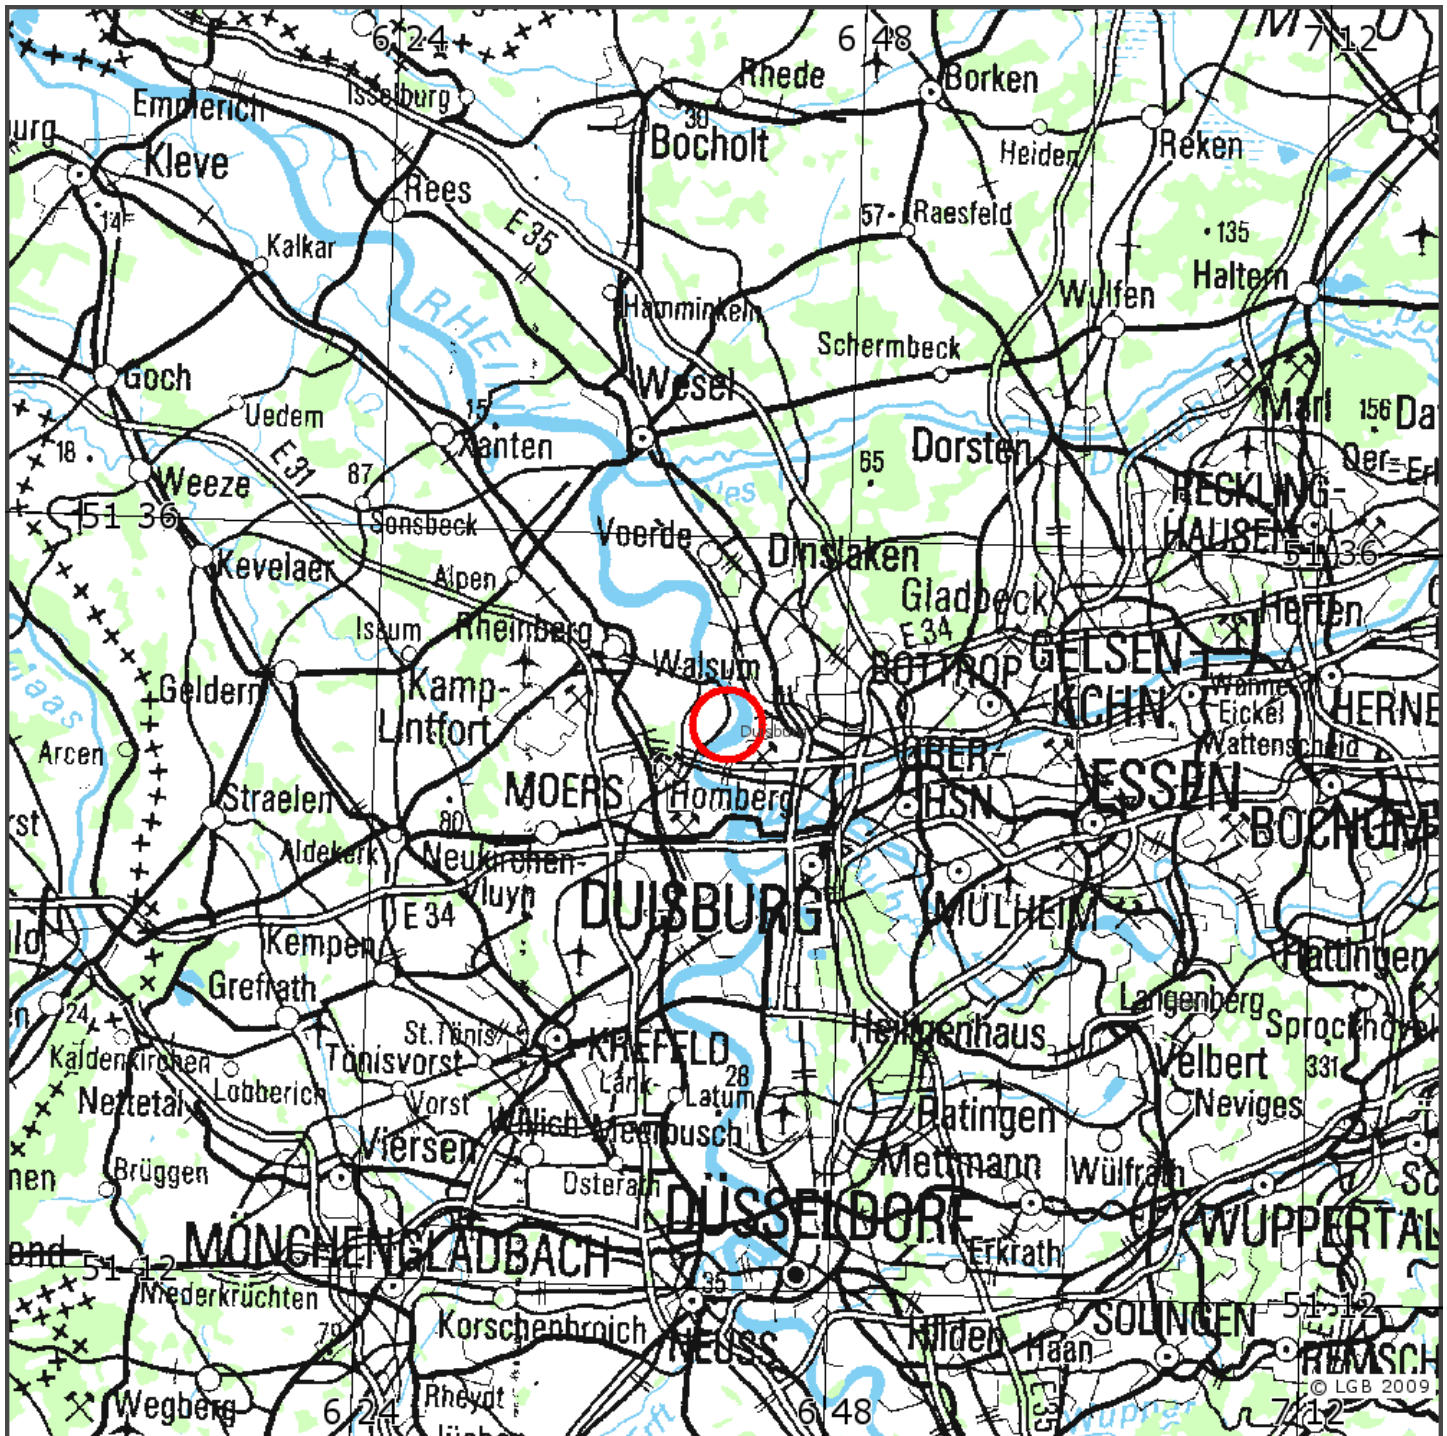

Automatische Erdbebenlokalisierung

Datum:	28.12.2009
Uhrzeit:	19:04:51.00
Ort:	Duisburg/Germany
Lage des Epizentrums:	
Länge:	6,7
Breite:	51,5
Tiefe:	10*
Magnitude:	2,6
Qualität:	D

Kartendarstellung auf der Grundlage der DTK1000 © Bundesamt für Kartographie und Geodäsie 2001