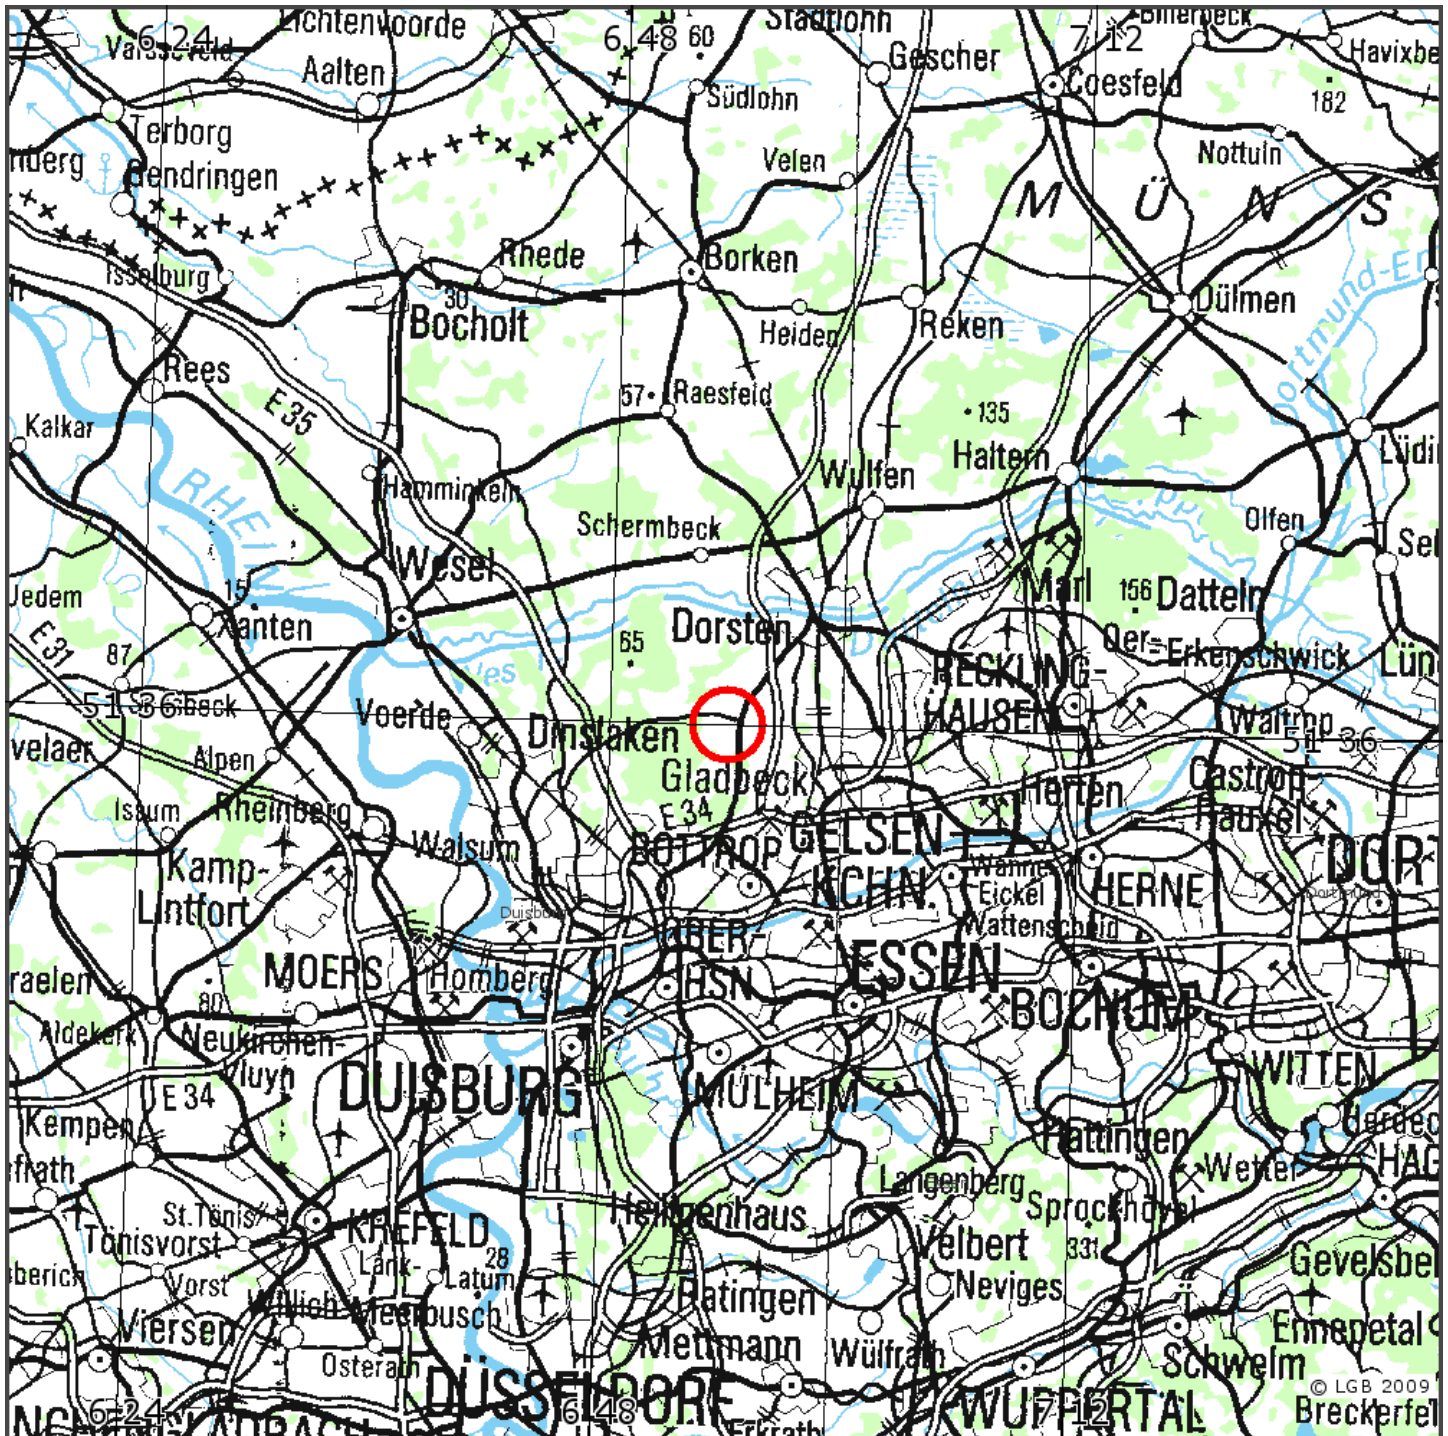

Automatische Erdbebenlokalisierung

Datum:	15.01.2010
Uhrzeit:	22:02:34.00
Ort:	Duisburg/Germany
Lage des Epizentrums:	
Länge:	06.900
Breite:	51.600
Tiefe:	n.b. *
Magnitude:	2.6
Qualität:	D

Kartendarstellung auf Grundlage der DTK1000 ? Bundesamt für Kartographie und Geodäsie, 2010