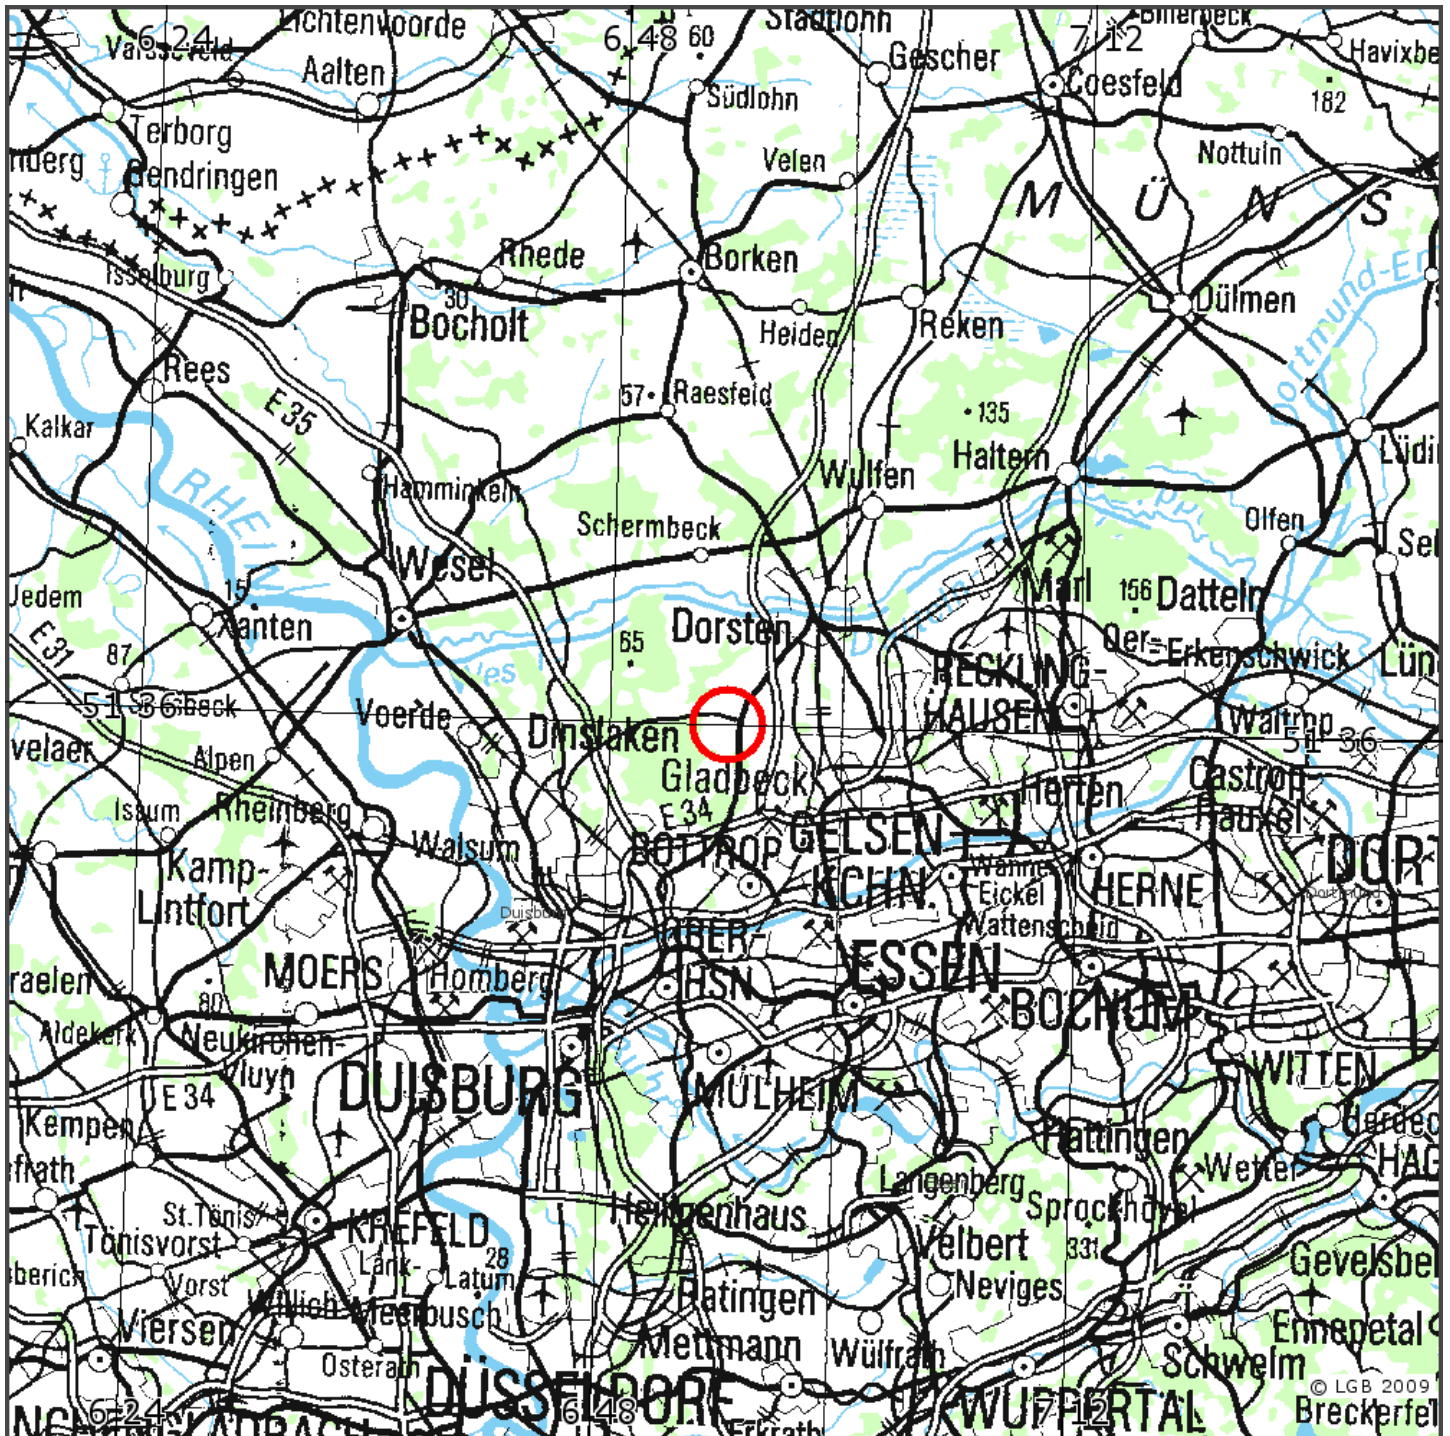

Automatische Erdbebenlokalisierung

Datum:	15.01.2010
Uhrzeit:	22:02:34.00
Ort:	Duisburg/Germany
Lage des Epizentrums:	
Länge:	6,9
Breite:	51,6
Tiefe:	10*
Magnitude:	2,6
Qualität:	D

Kartendarstellung auf der Grundlage der DTK1000 © Bundesamt für Kartographie und Geodäsie 2001