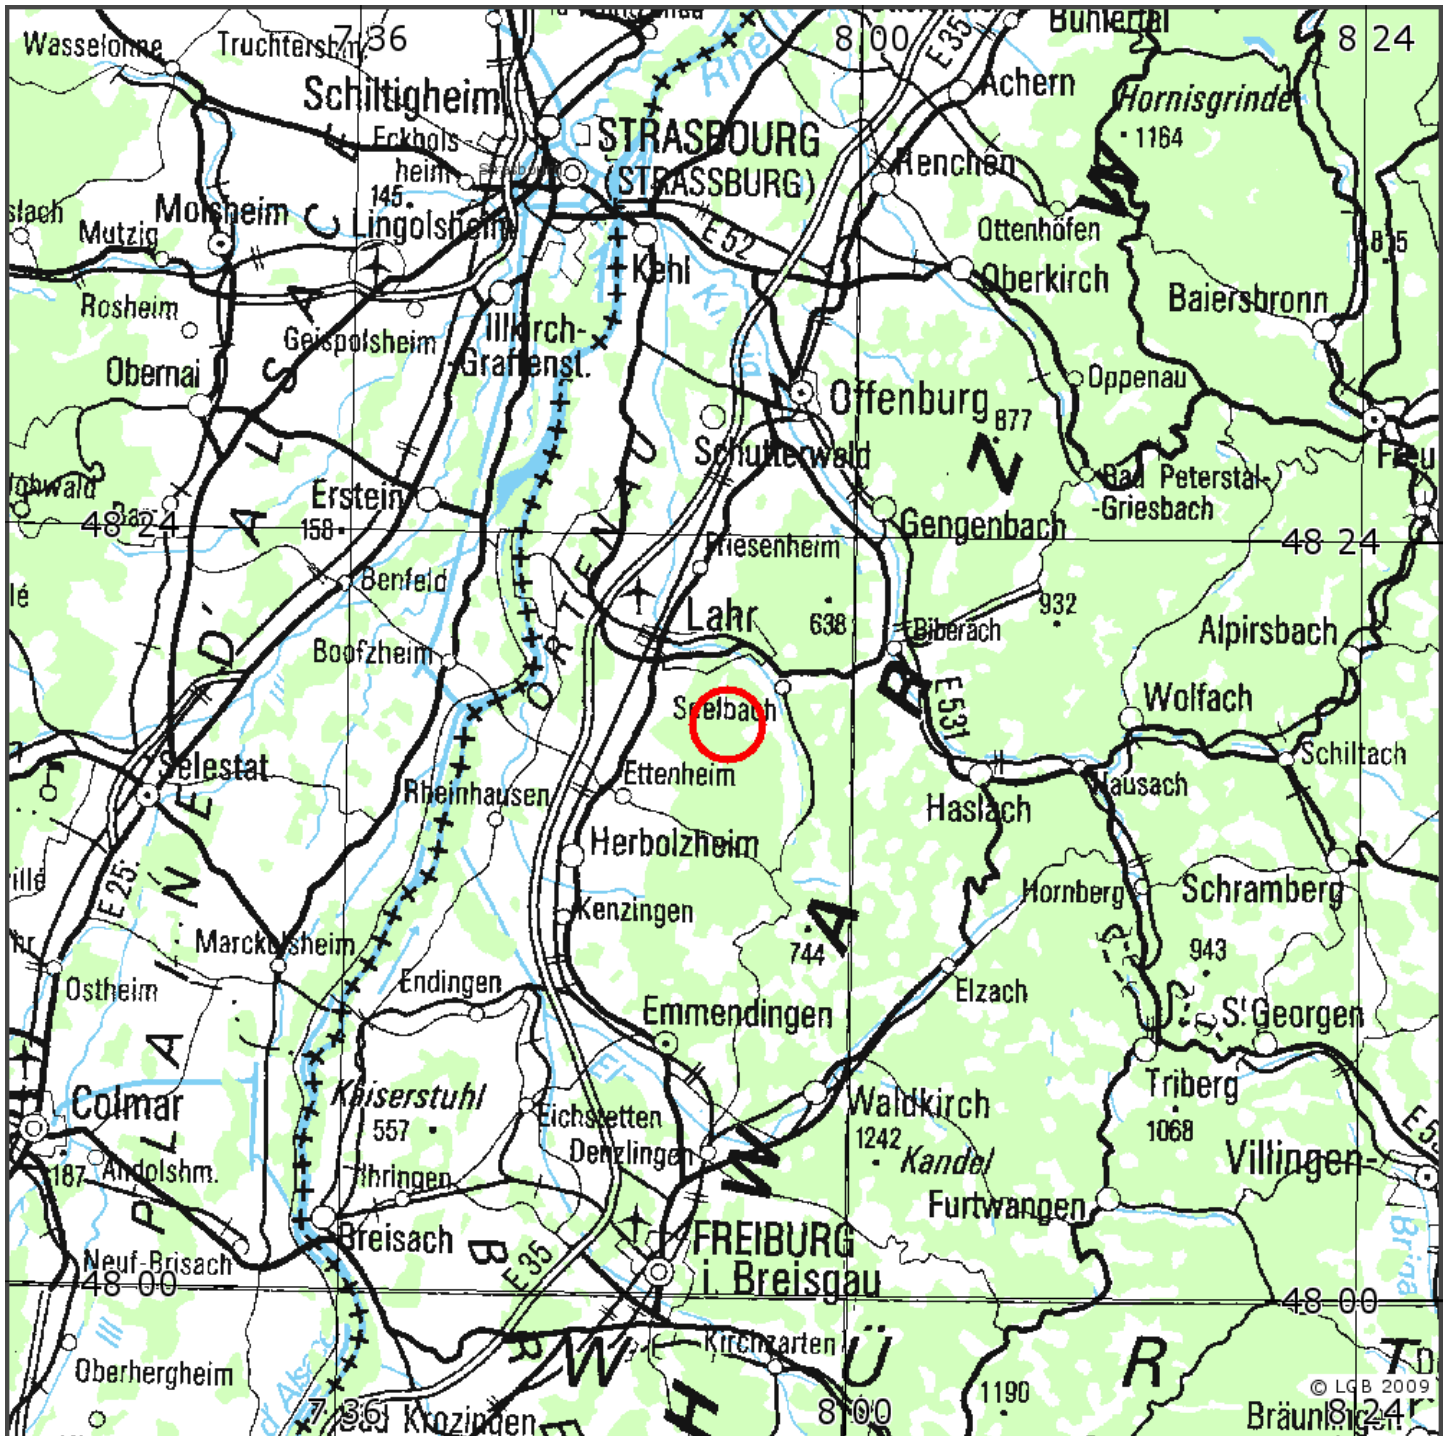

Automatische Erdbebenlokalisierung

Datum:	16.01.2010
Uhrzeit:	02:23:44.00
Ort:	Lahr/Upper Rhine Graben/Germany
Lage des Epizentrums:	
Länge:	7,9
Breite:	48,3
Tiefe:	10*
Magnitude:	3,1
Qualität:	D

Kartendarstellung auf der Grundlage der DTK1000 © Bundesamt für Kartographie und Geodäsie 2001