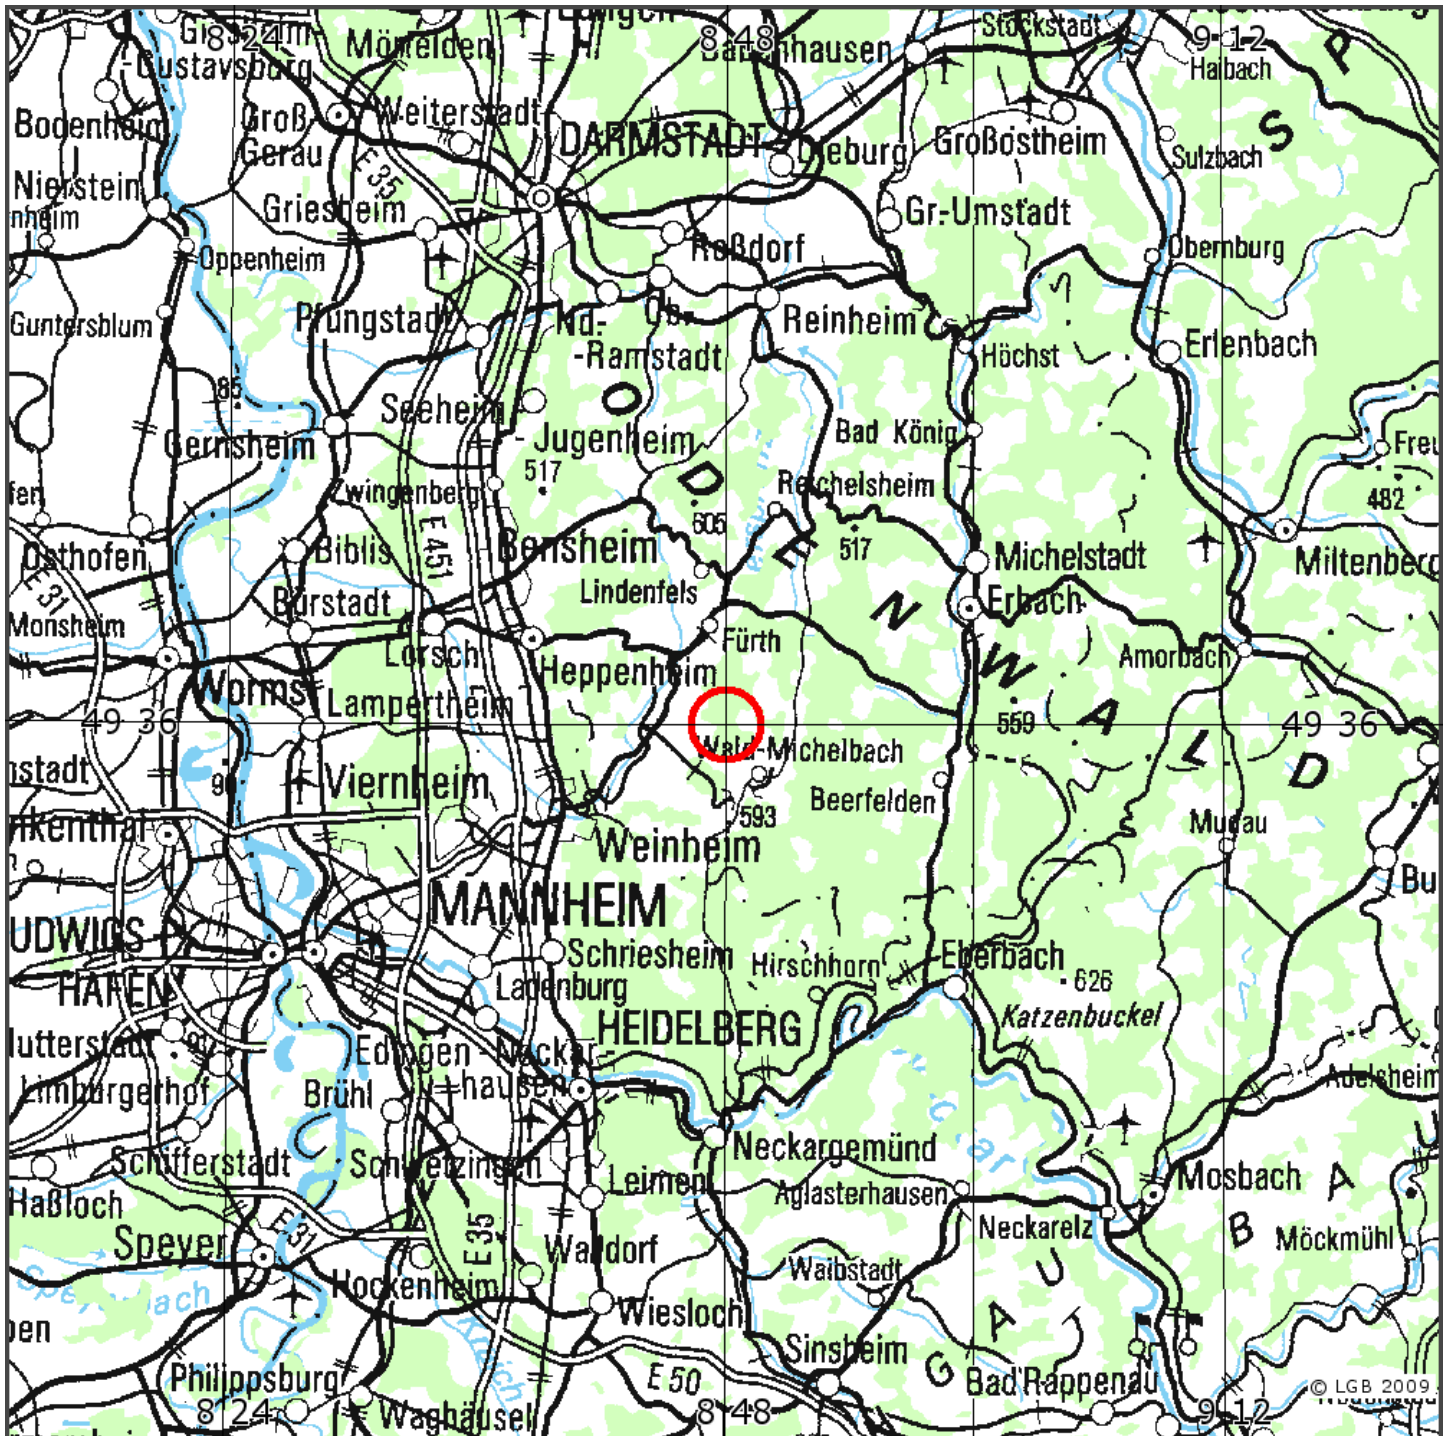

Automatische Erdbebenlokalisierung

Datum:	20.01.2010
Uhrzeit:	14:46:19.00
Ort:	Erbach/Odenwald/Germany, NE of Mann
Lage des Epizentrums:	
Länge:	08.800
Breite:	49.600
Tiefe:	n.b. *
Magnitude:	1.9
Qualität:	D

Kartendarstellung auf Grundlage der DTK1000 ? Bundesamt für Kartographie und Geodäsie, 2010