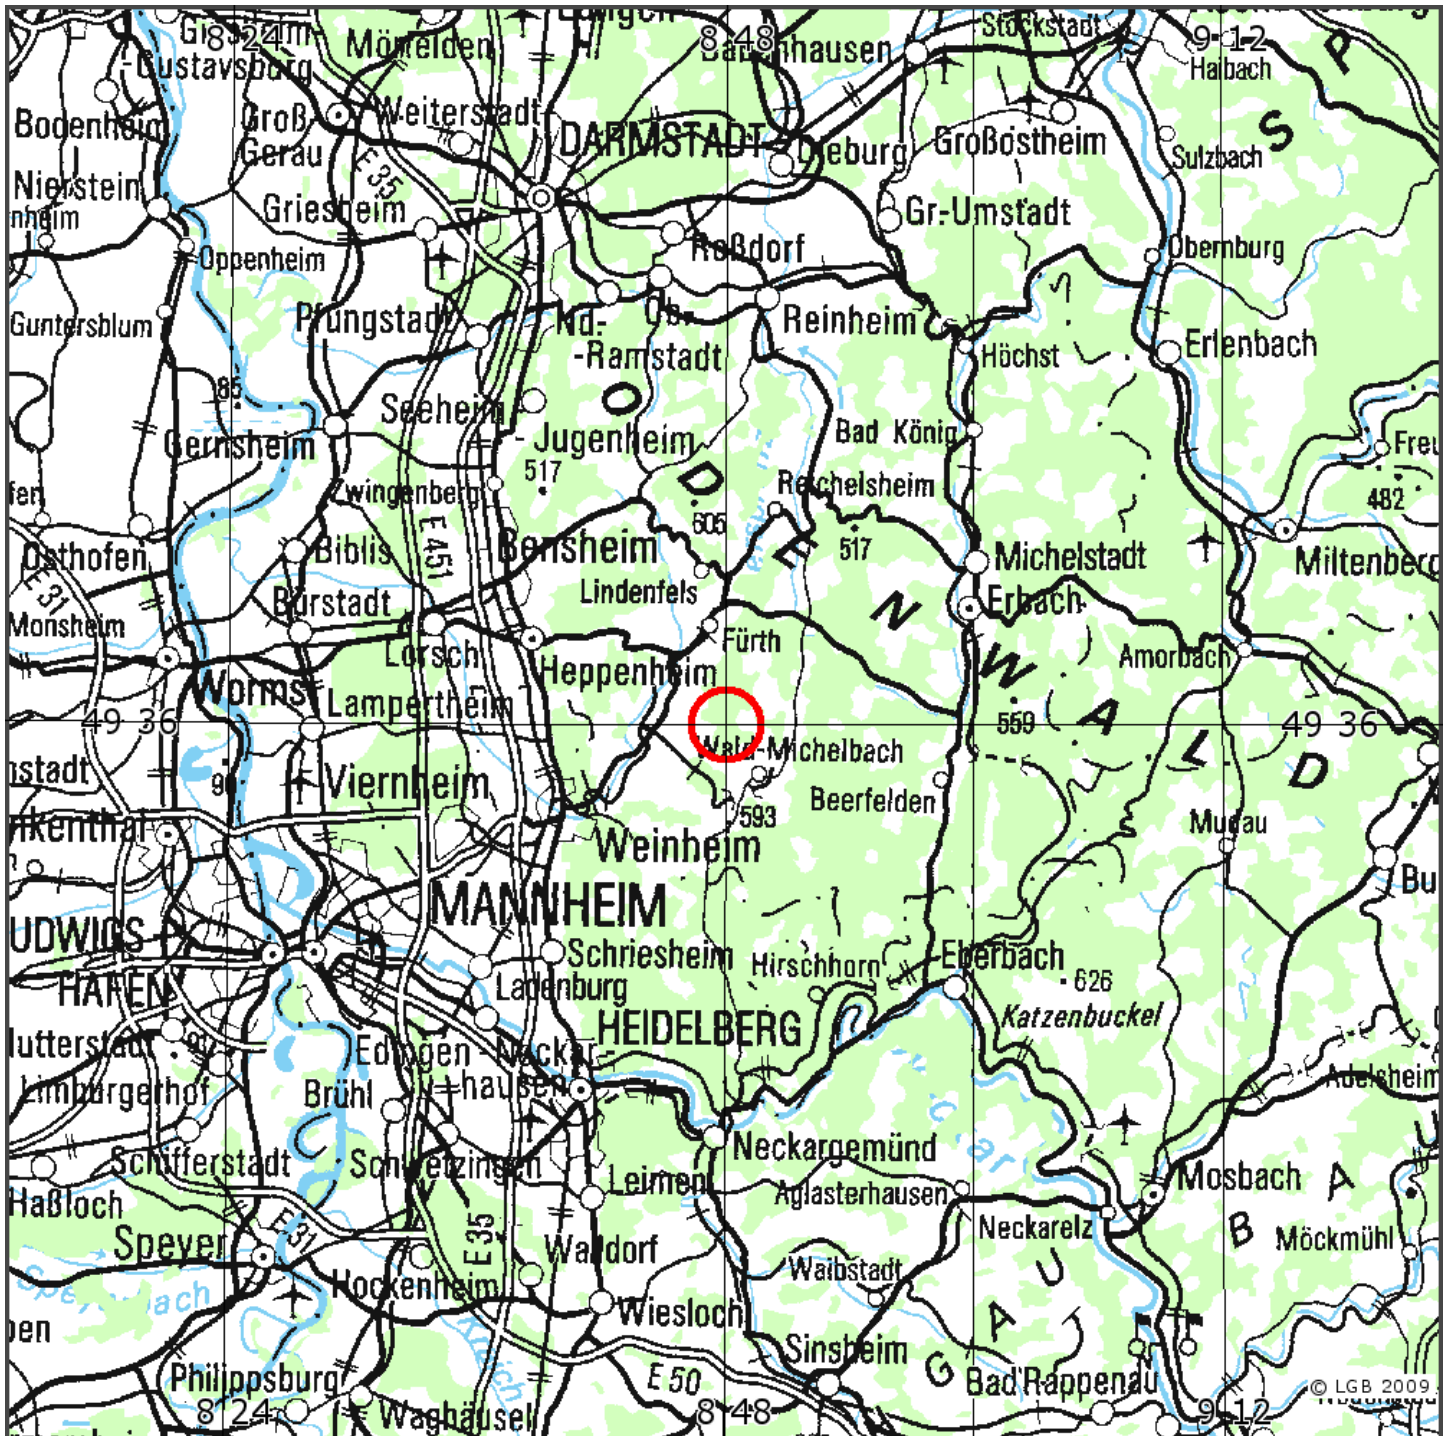

### Automatische Erdbebenlokalisierung

Datum:	20.01.2010
Uhrzeit:	14:46:19.00
Ort:	Erbach/Odenwald/Germany, NE of Mann
Lage des Epizentrums:	
Länge:	8,8
Breite:	49,6
Tiefe:	10*
Magnitude:	1,9
Qualität:	D

Kartendarstellung auf der Grundlage der DTK1000 © Bundesamt für Kartographie und Geodäsie 2001