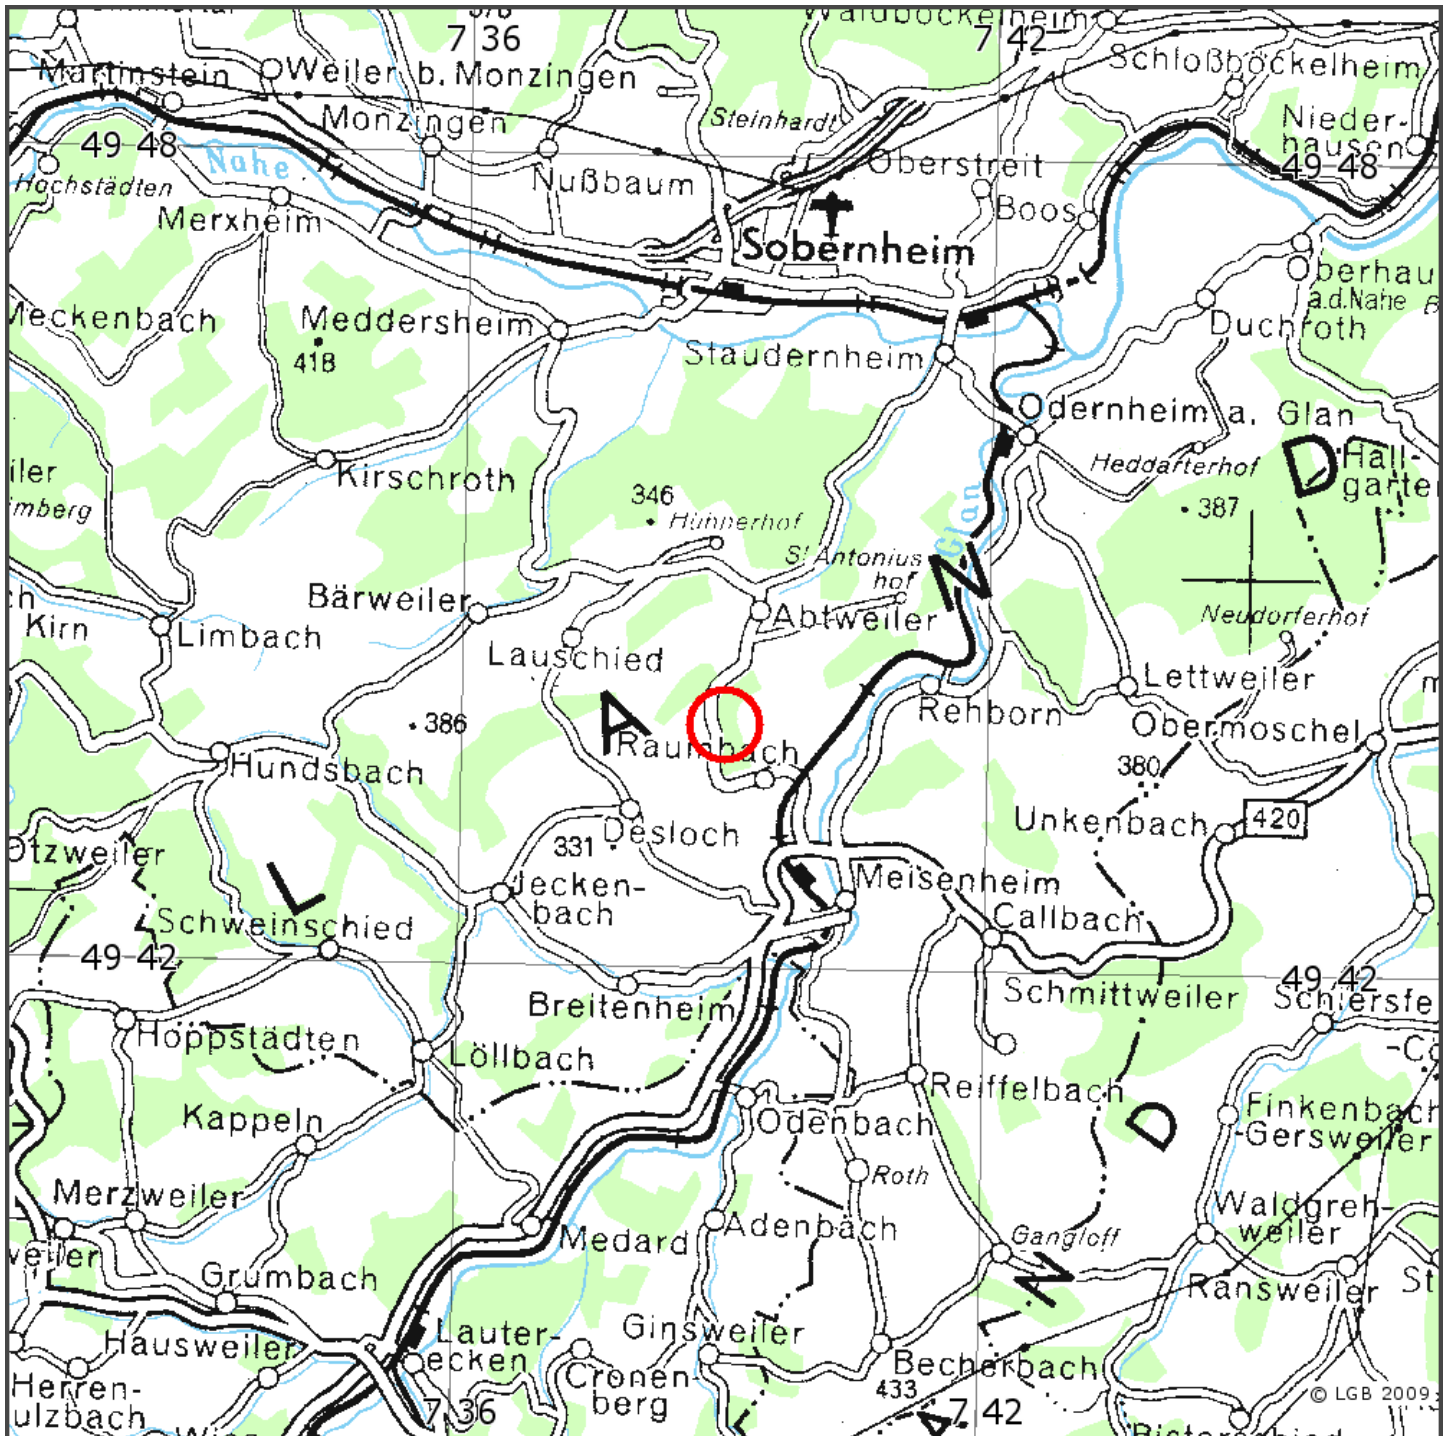

Manuelle Erdbebenlokalisierung

Datum:	28.01.2010
Uhrzeit:	10:55:46.40
Ort:	Meisenheim, E of Idar-Oberst
Lage des Epizentrums:	
Länge:	7,65
Breite:	49,73
Tiefe:	10*
Magnitude:	1,7
Qualität:	A

Kartendarstellung auf der Grundlage der ÜK 250 (1992) © Landesamt für Vermessung und Geobasisinformation Rheinland-Pfalz 07.01.2002;Az.:26722-1.401