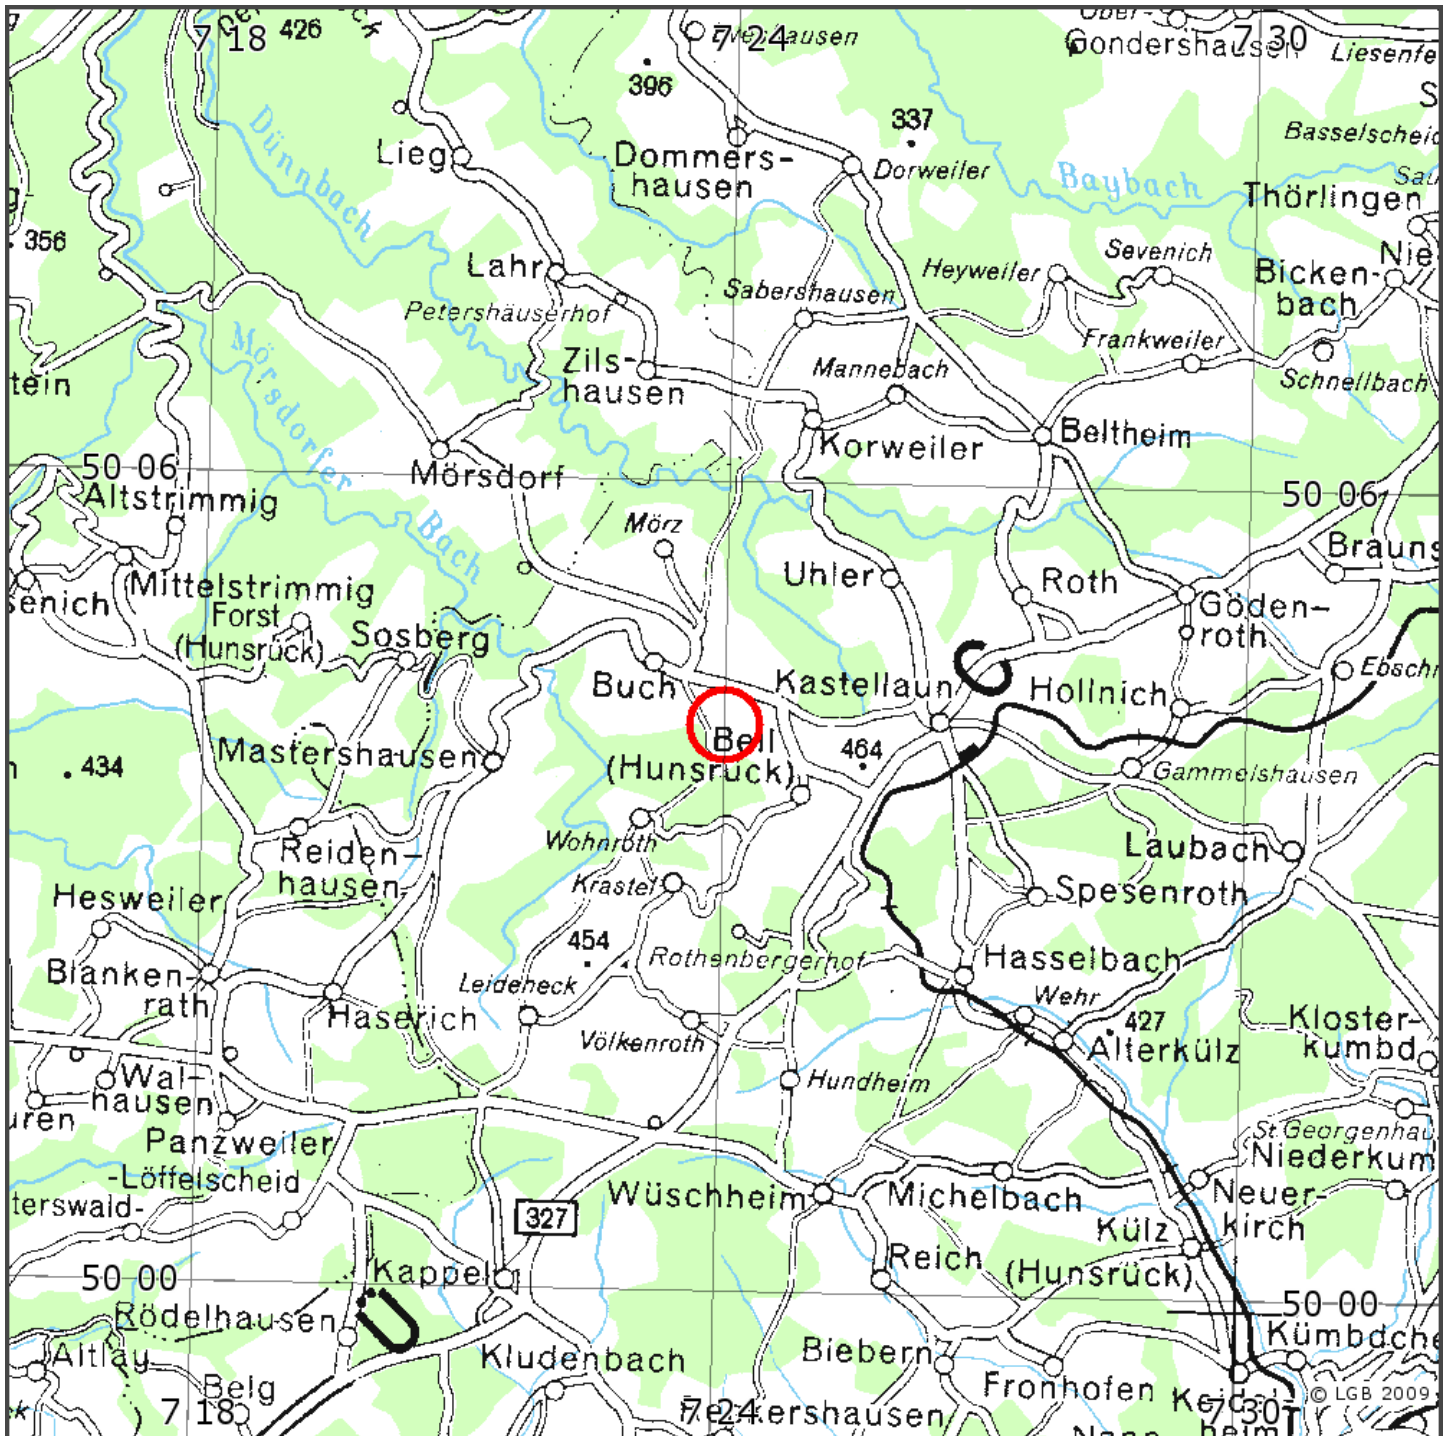

Manuelle Erdbebenlokalisierung

Datum:	29.01.2010
Uhrzeit:	01:12:38.10
Ort:	Kastellaun
Lage des Epizentrums:	
Länge:	7,4
Breite:	50,07
Tiefe:	14
Magnitude:	1,9
Qualität:	B

Kartendarstellung auf der Grundlage der ÜK 250 (1992) © Landesamt für Vermessung und Geobasisinformation Rheinland-Pfalz 07.01.2002;Az.:26722-1.401