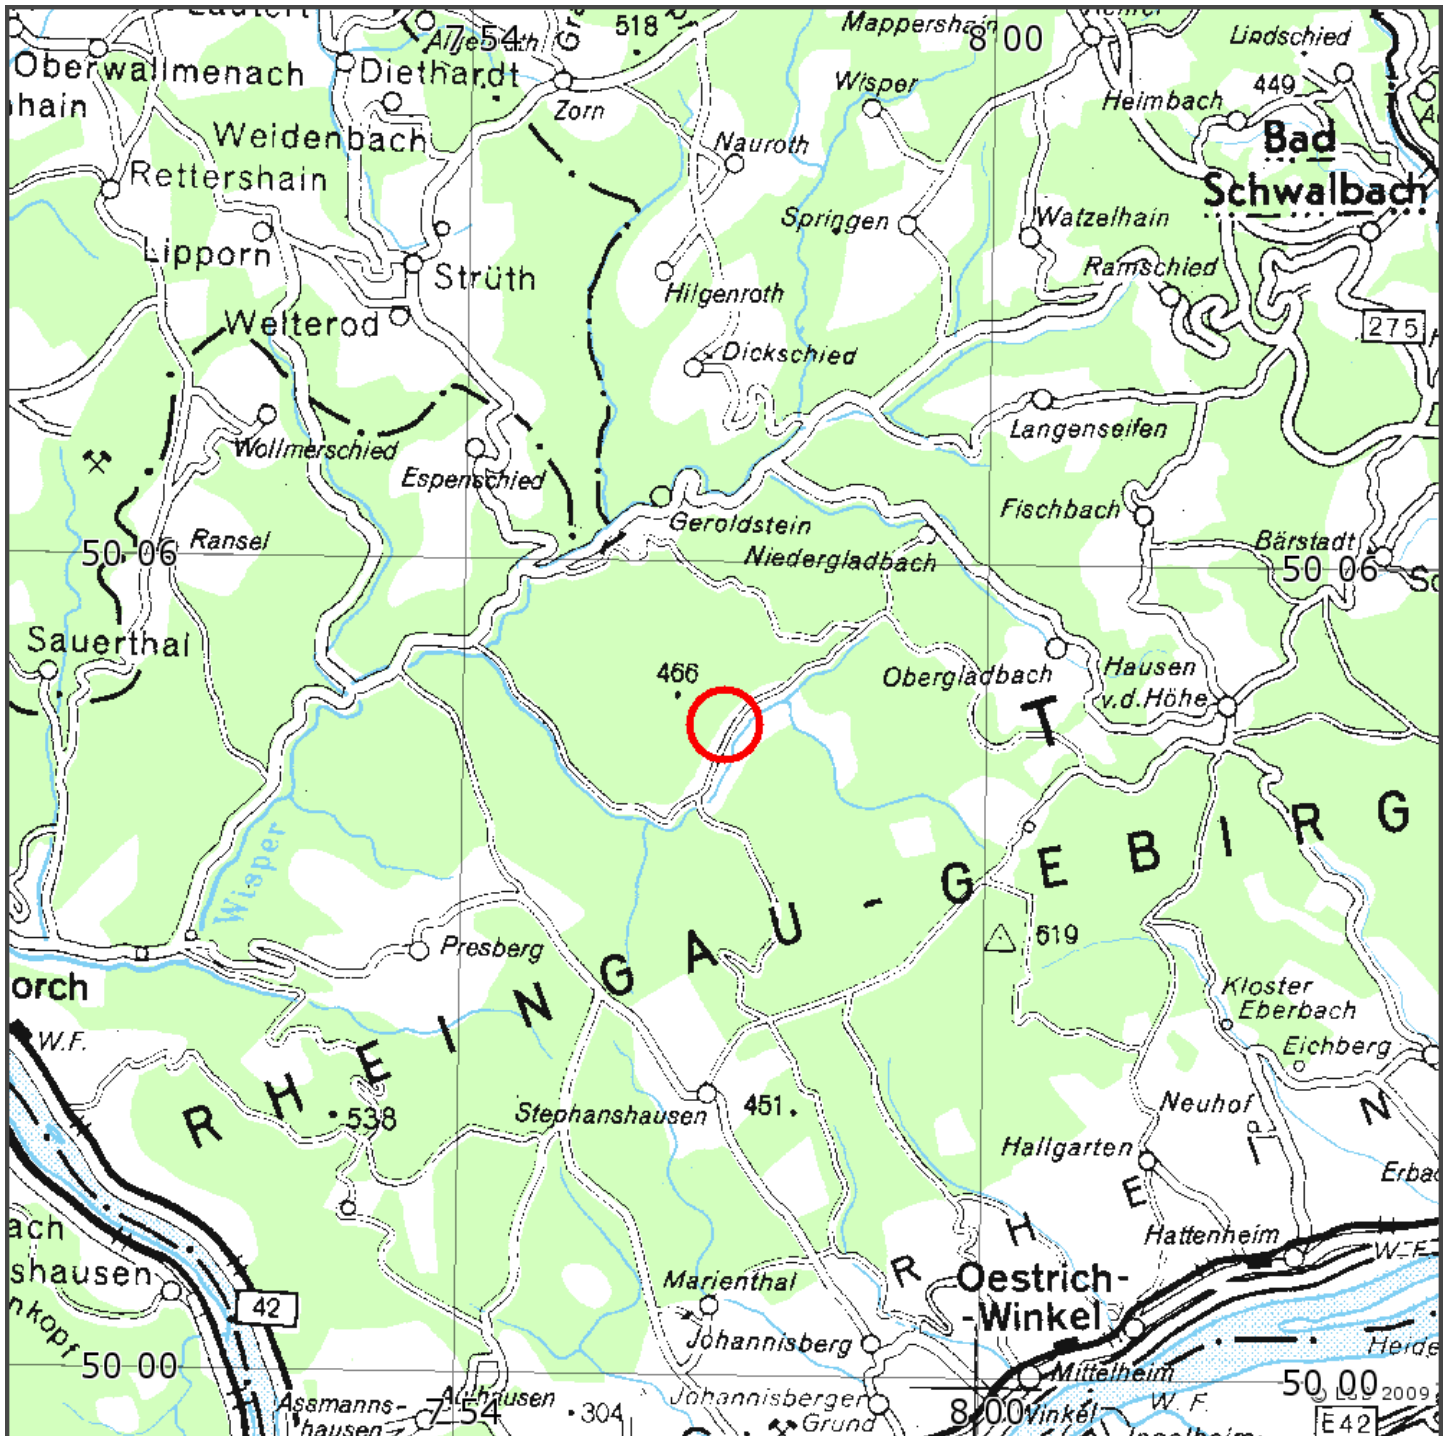

Manuelle Erdbebenlokalisierung

Datum:	15.01.2010
Uhrzeit:	01:55:52.70
Ort:	E Lorsch, Rheingau
Lage des Epizentrums:	
Länge:	7,95
Breite:	50,08
Tiefe:	11
Magnitude:	1,8
Qualität:	A

Kartendarstellung auf der Grundlage der ÜK 250 (1992) © Landesamt für Vermessung und Geobasisinformation Rheinland-Pfalz 07.01.2002;Az.:26722-1.401