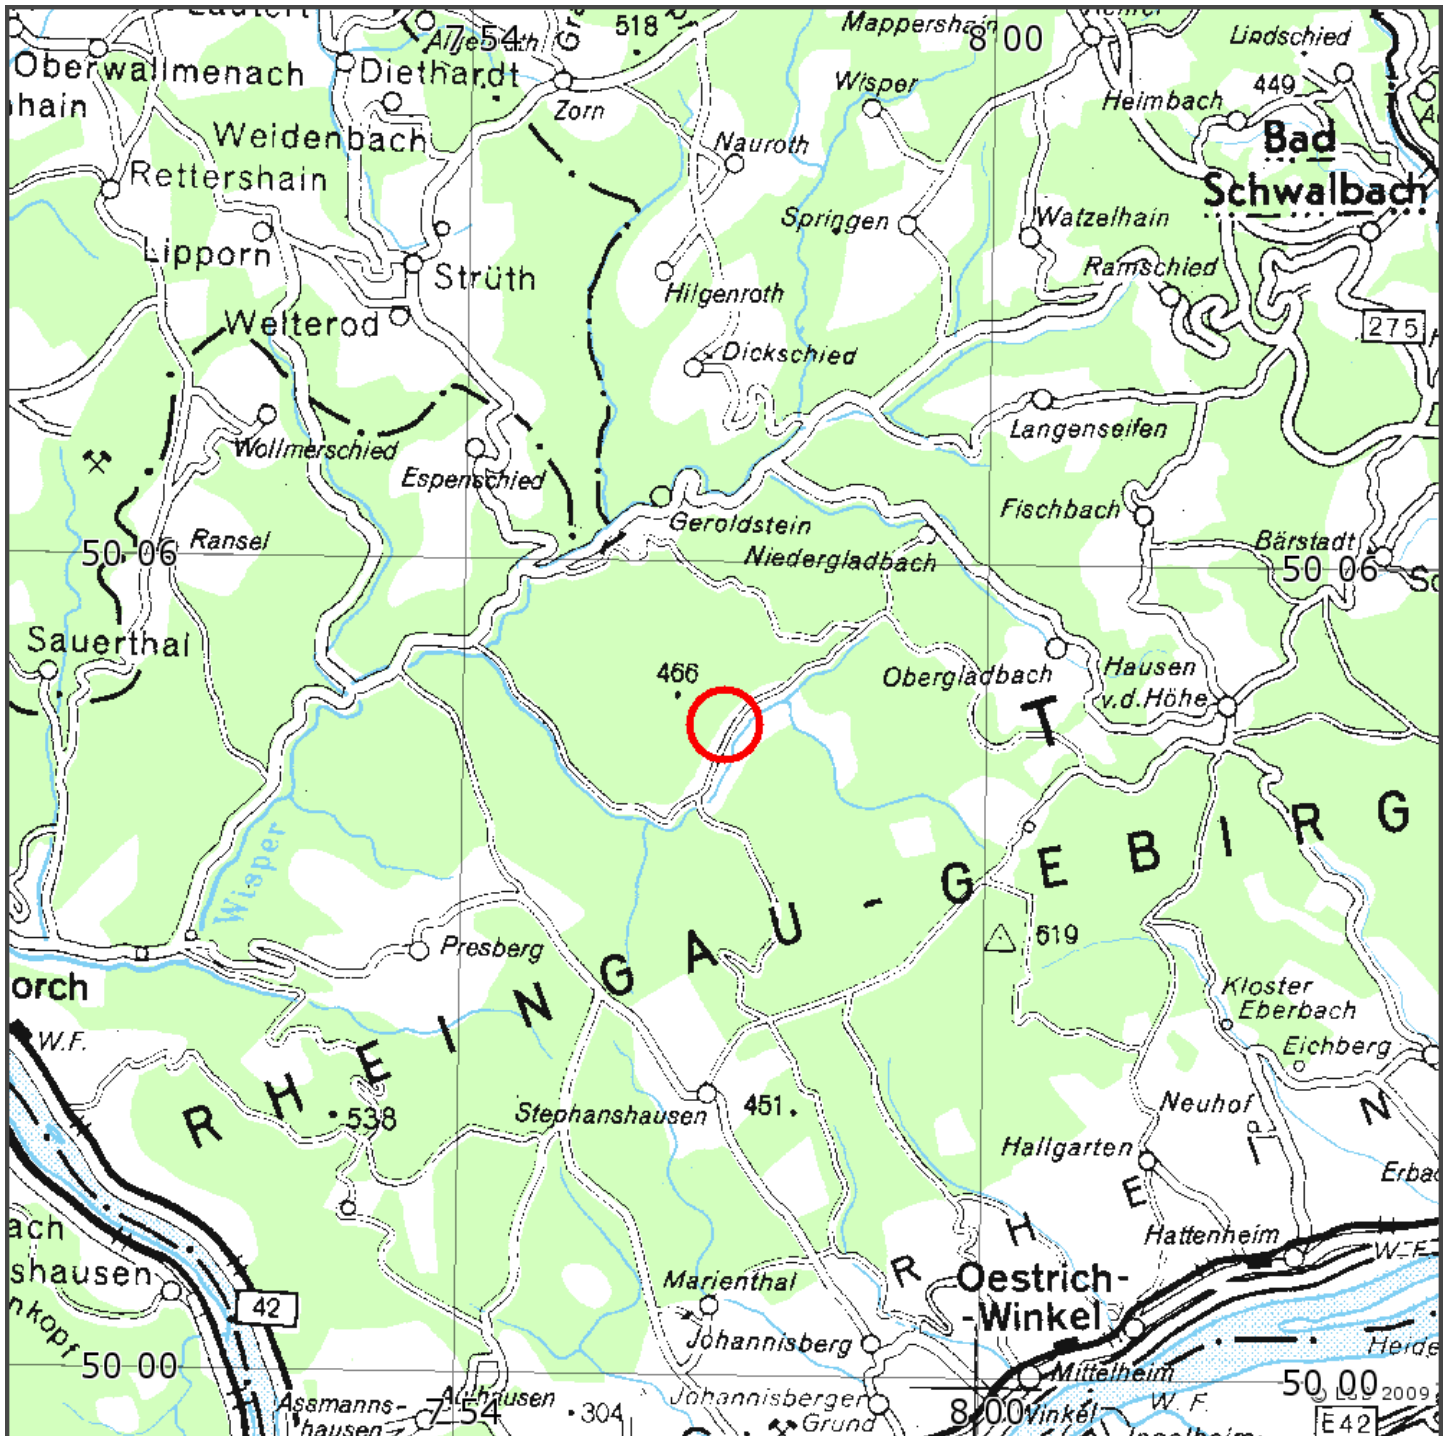

## Manuelle Erdbebenlokalisierung

Datum:	15.01.2010
Uhrzeit:	01:55:52.70
Ort:	E Lorsch, Rheingau
Lage des Epizentrums:	
Länge:	07.950
Breite:	50.080
Tiefe:	11
Magnitude:	1.8
Qualität:	A

Kartendarstellung auf Grundlage der DTK200-v ? Bundesamt für Kartographie und Geodäsie, 2010