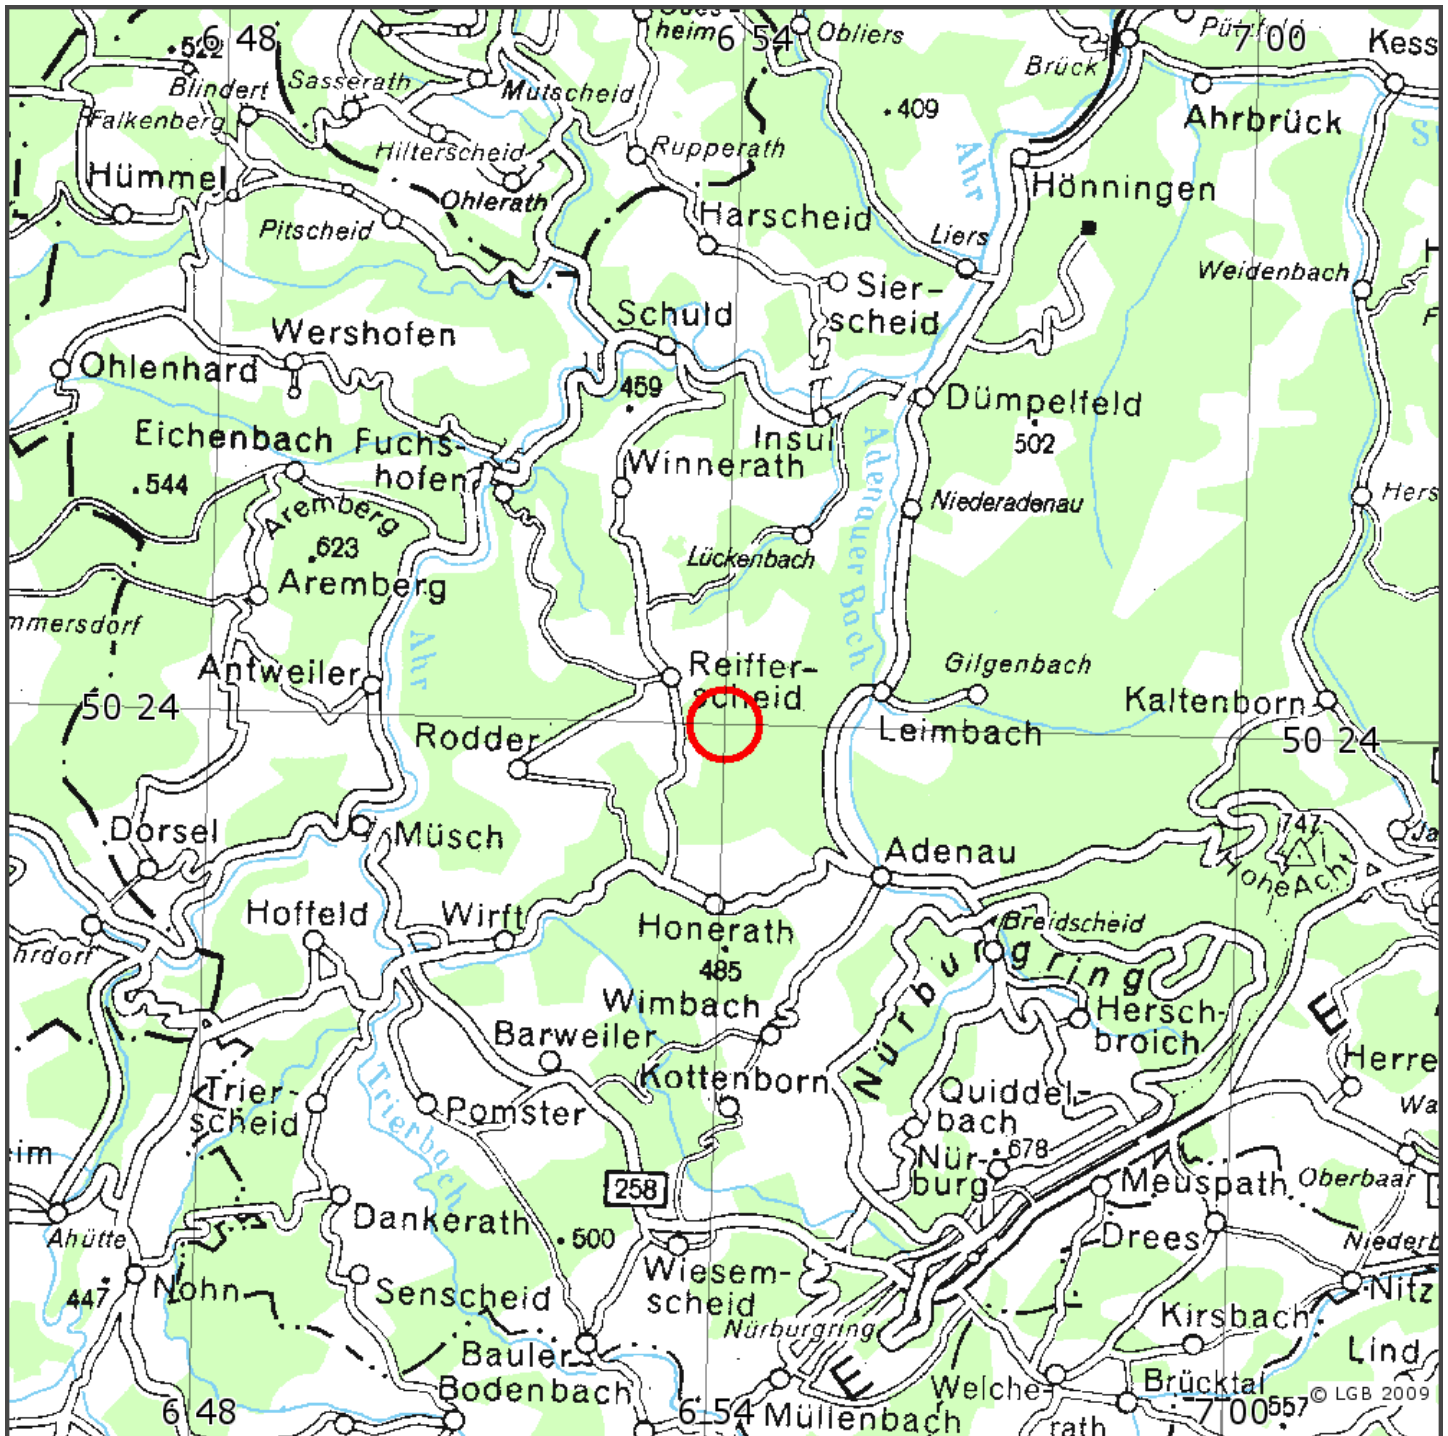

Automatische Erdbebenlokalisierung

Datum:	07.02.2010
Uhrzeit:	03:09:23.00
Ort:	Muenstereifel/Germany, S of Euskirc
Lage des Epizentrums:	
Länge:	06.900
Breite:	50.400
Tiefe:	n.b. *
Magnitude:	2.3
Qualität:	B