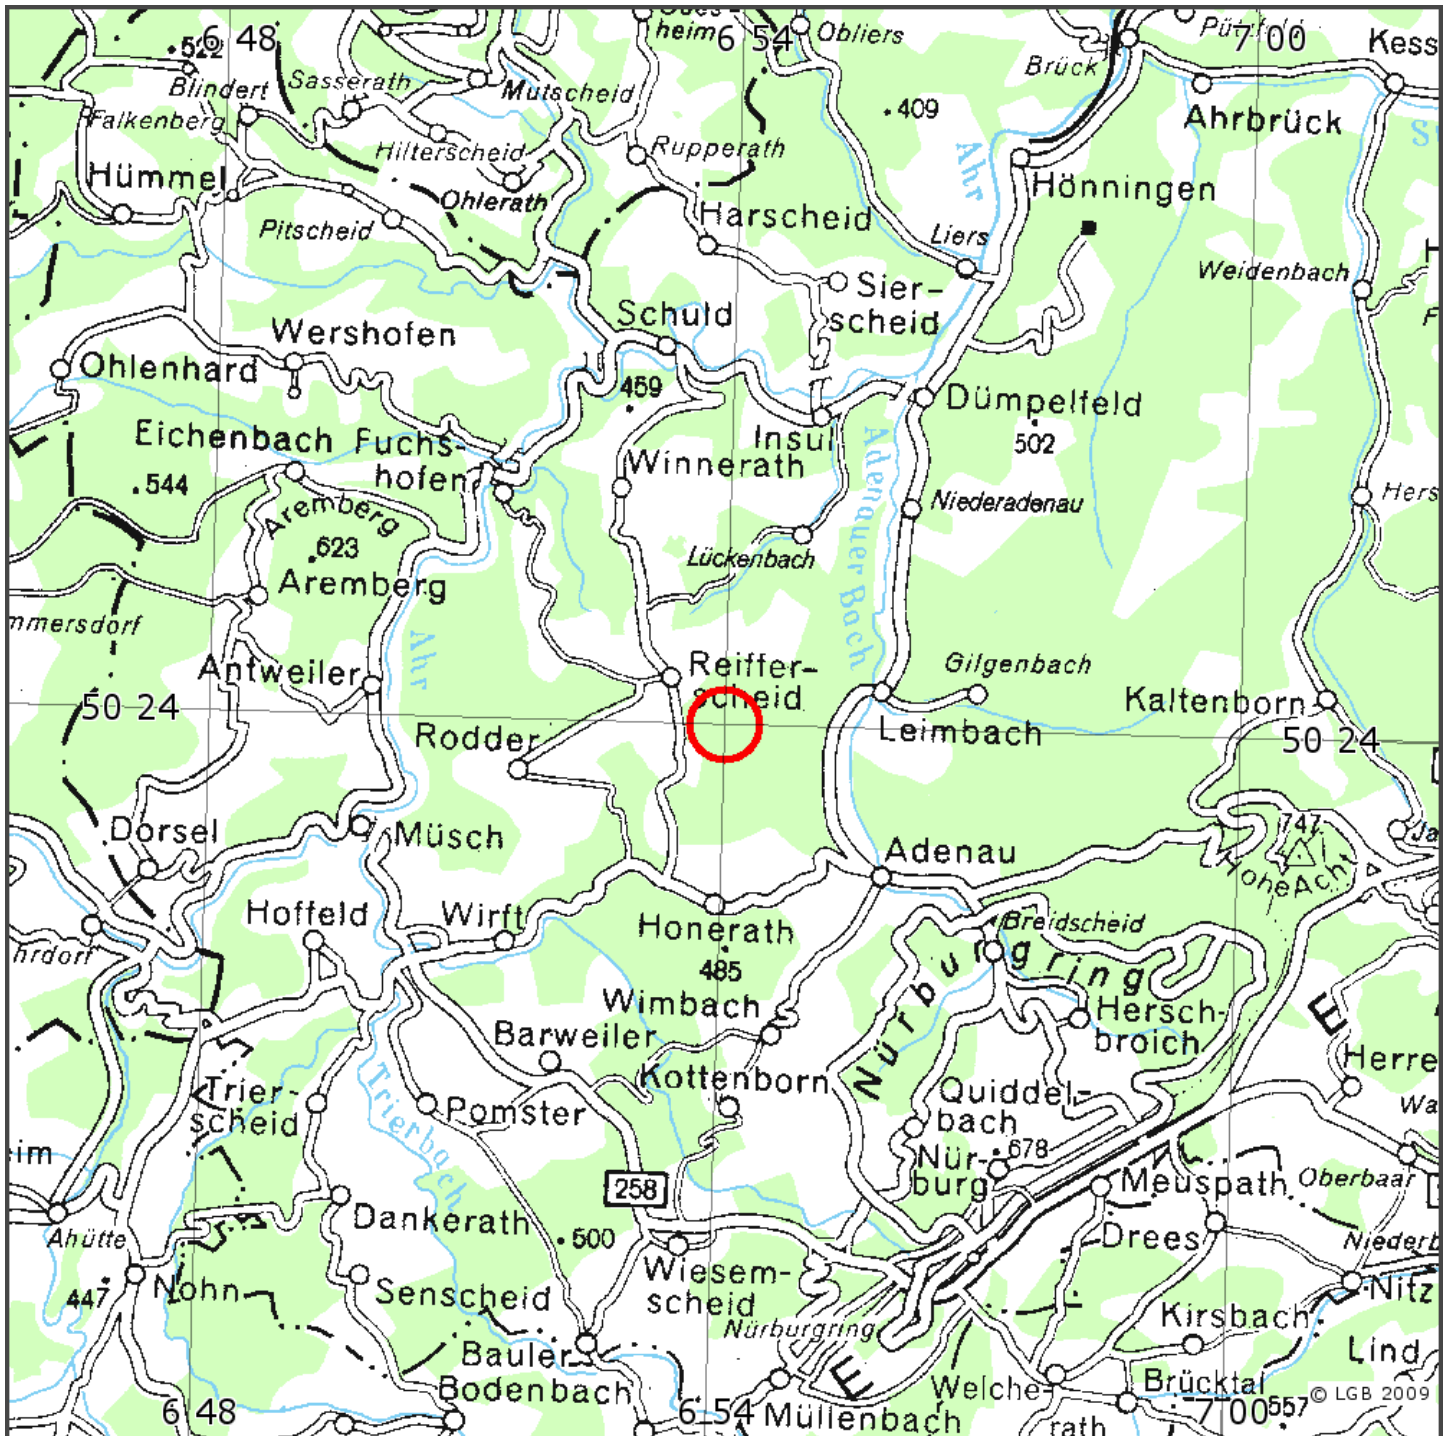

Automatische Erdbebenlokalisierung

Datum:	07.02.2010
Uhrzeit:	03:09:23.00
Ort:	Muenstereifel/Germany, S of Euskirc
Lage des Epizentrums:	
Länge:	6,9
Breite:	50,4
Tiefe:	10*
Magnitude:	2,3
Qualität:	B

Kartendarstellung auf der Grundlage der ÜK 250 (1992) © Landesamt für Vermessung und Geobasisinformation Rheinland-Pfalz 07.01.2002;Az.:26722-1.401