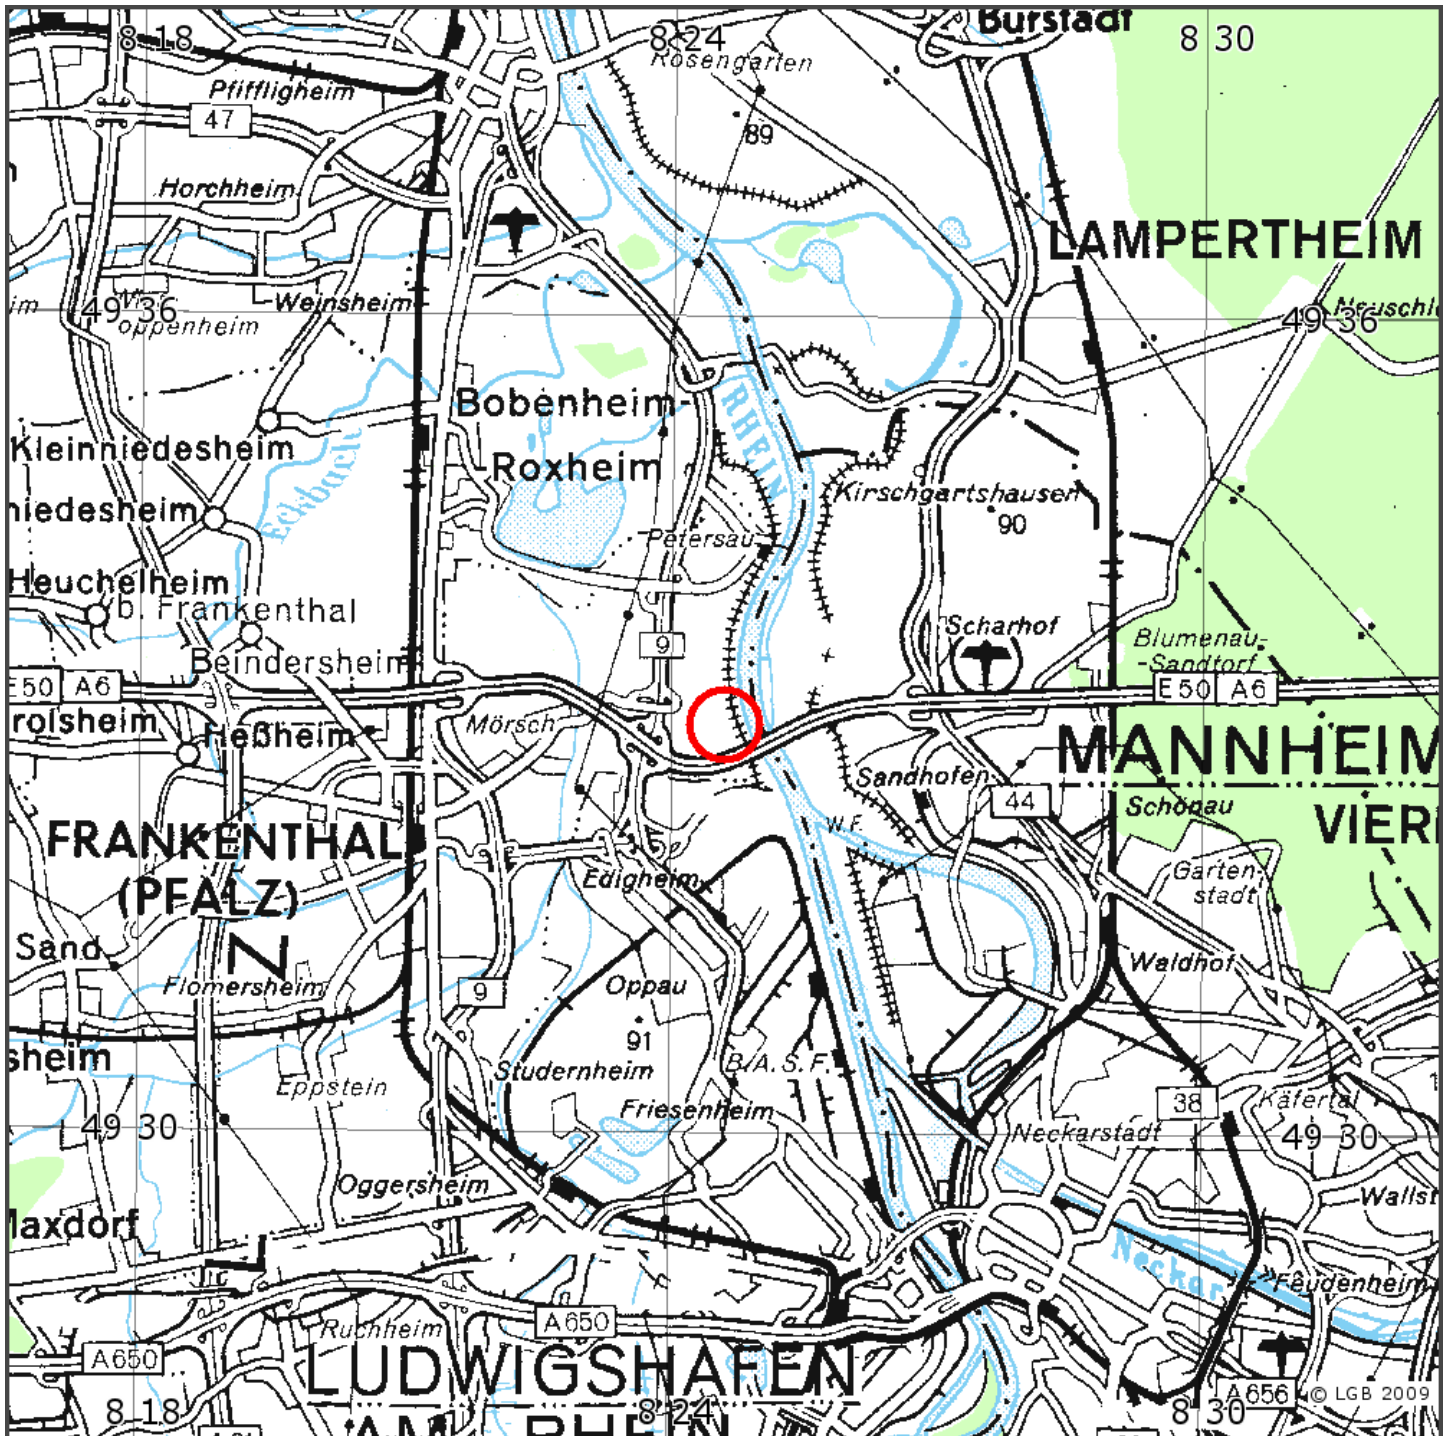

Manuelle Erdbebenlokalisierung

Datum:	20.02.2010
Uhrzeit:	08:46:37.90
Ort:	Mannheim/Germany
Lage des Epizentrums:	
Länge:	8,41
Breite:	49,55
Tiefe:	10*
Magnitude:	1,9
Qualität:	C

Kartendarstellung auf der Grundlage der ÜK 250 (1992) © Landesamt für Vermessung und Geobasisinformation Rheinland-Pfalz 07.01.2002;Az.:26722-1.401