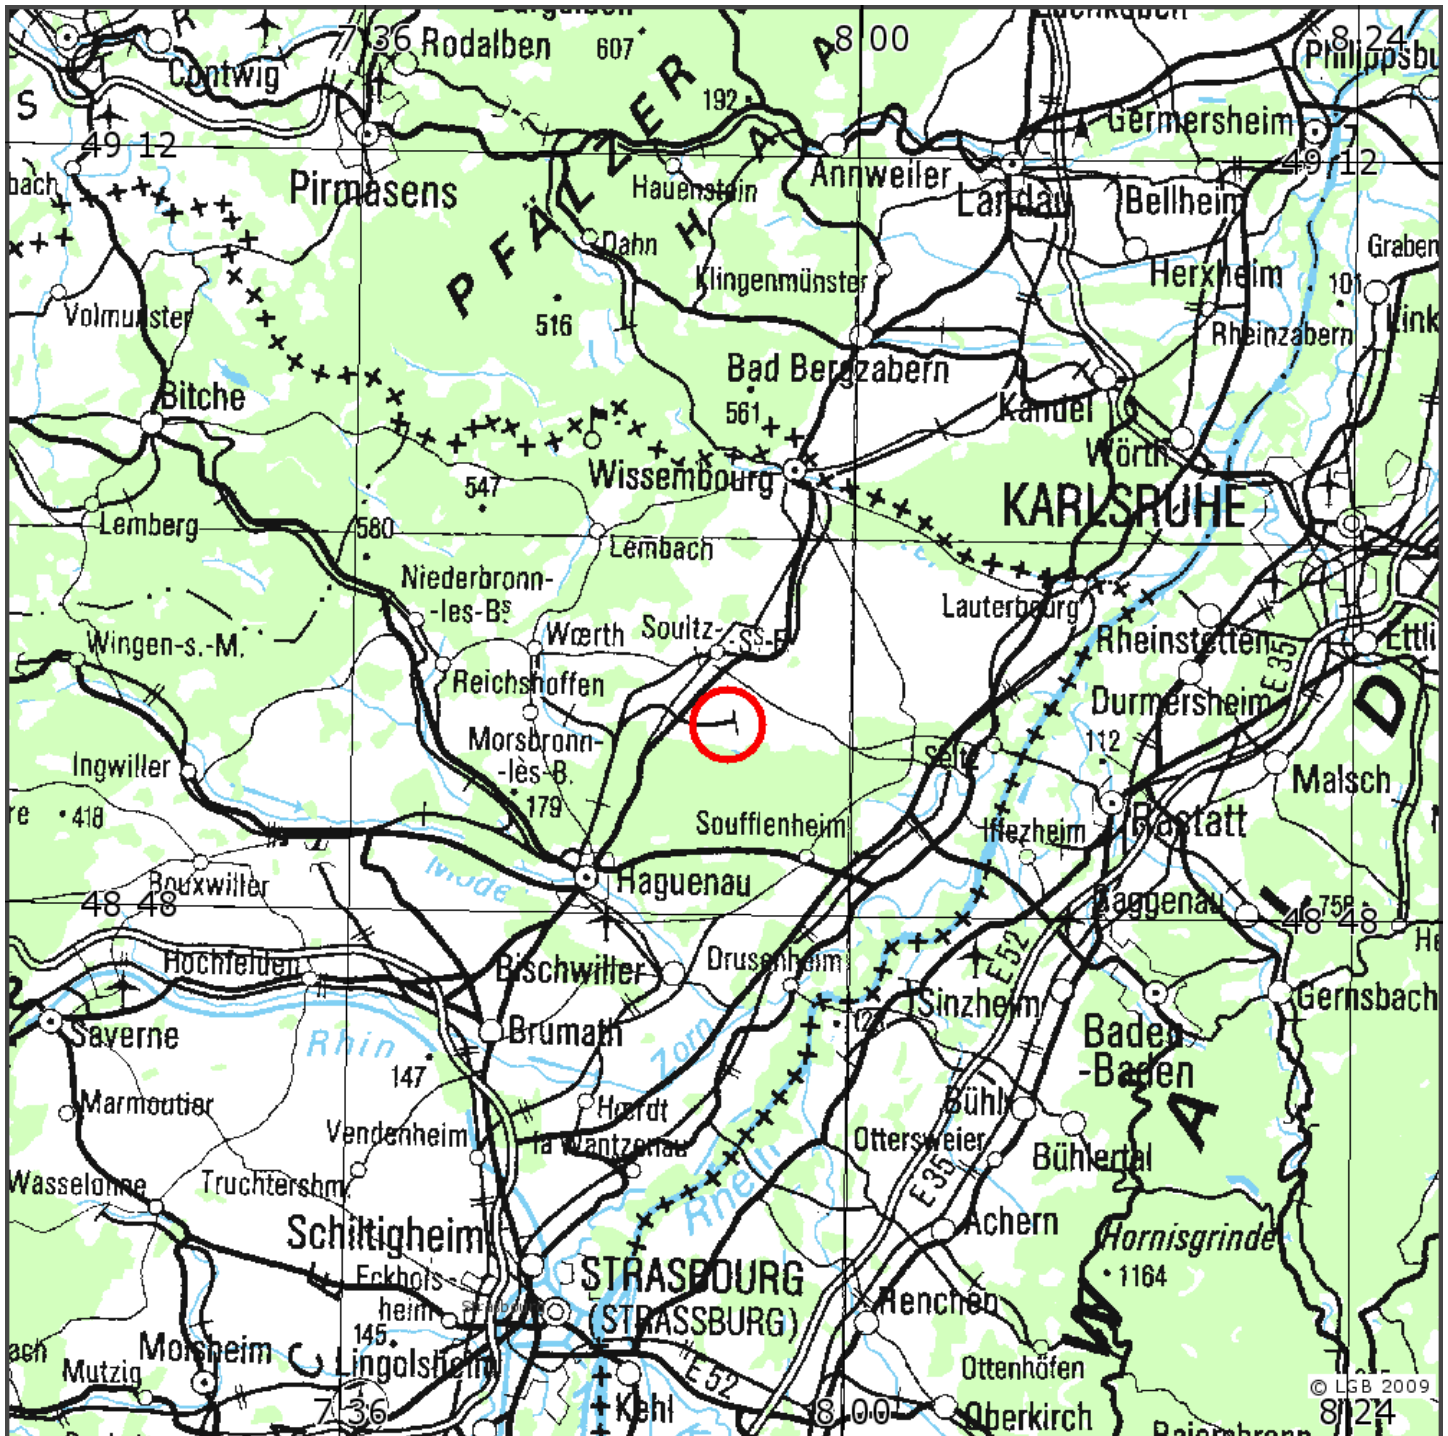

Automatische Erdbebenlokalisierung

Datum:	02.03.2010
Uhrzeit:	11:55:14.00
Ort:	Hagenau/France, Forest of Hagenau
Lage des Epizentrums:	
Länge:	7,9
Breite:	48,9
Tiefe:	10*
Magnitude:	2
Qualität:	D

Kartendarstellung auf der Grundlage der DTK1000 © Bundesamt für Kartographie und Geodäsie 2001