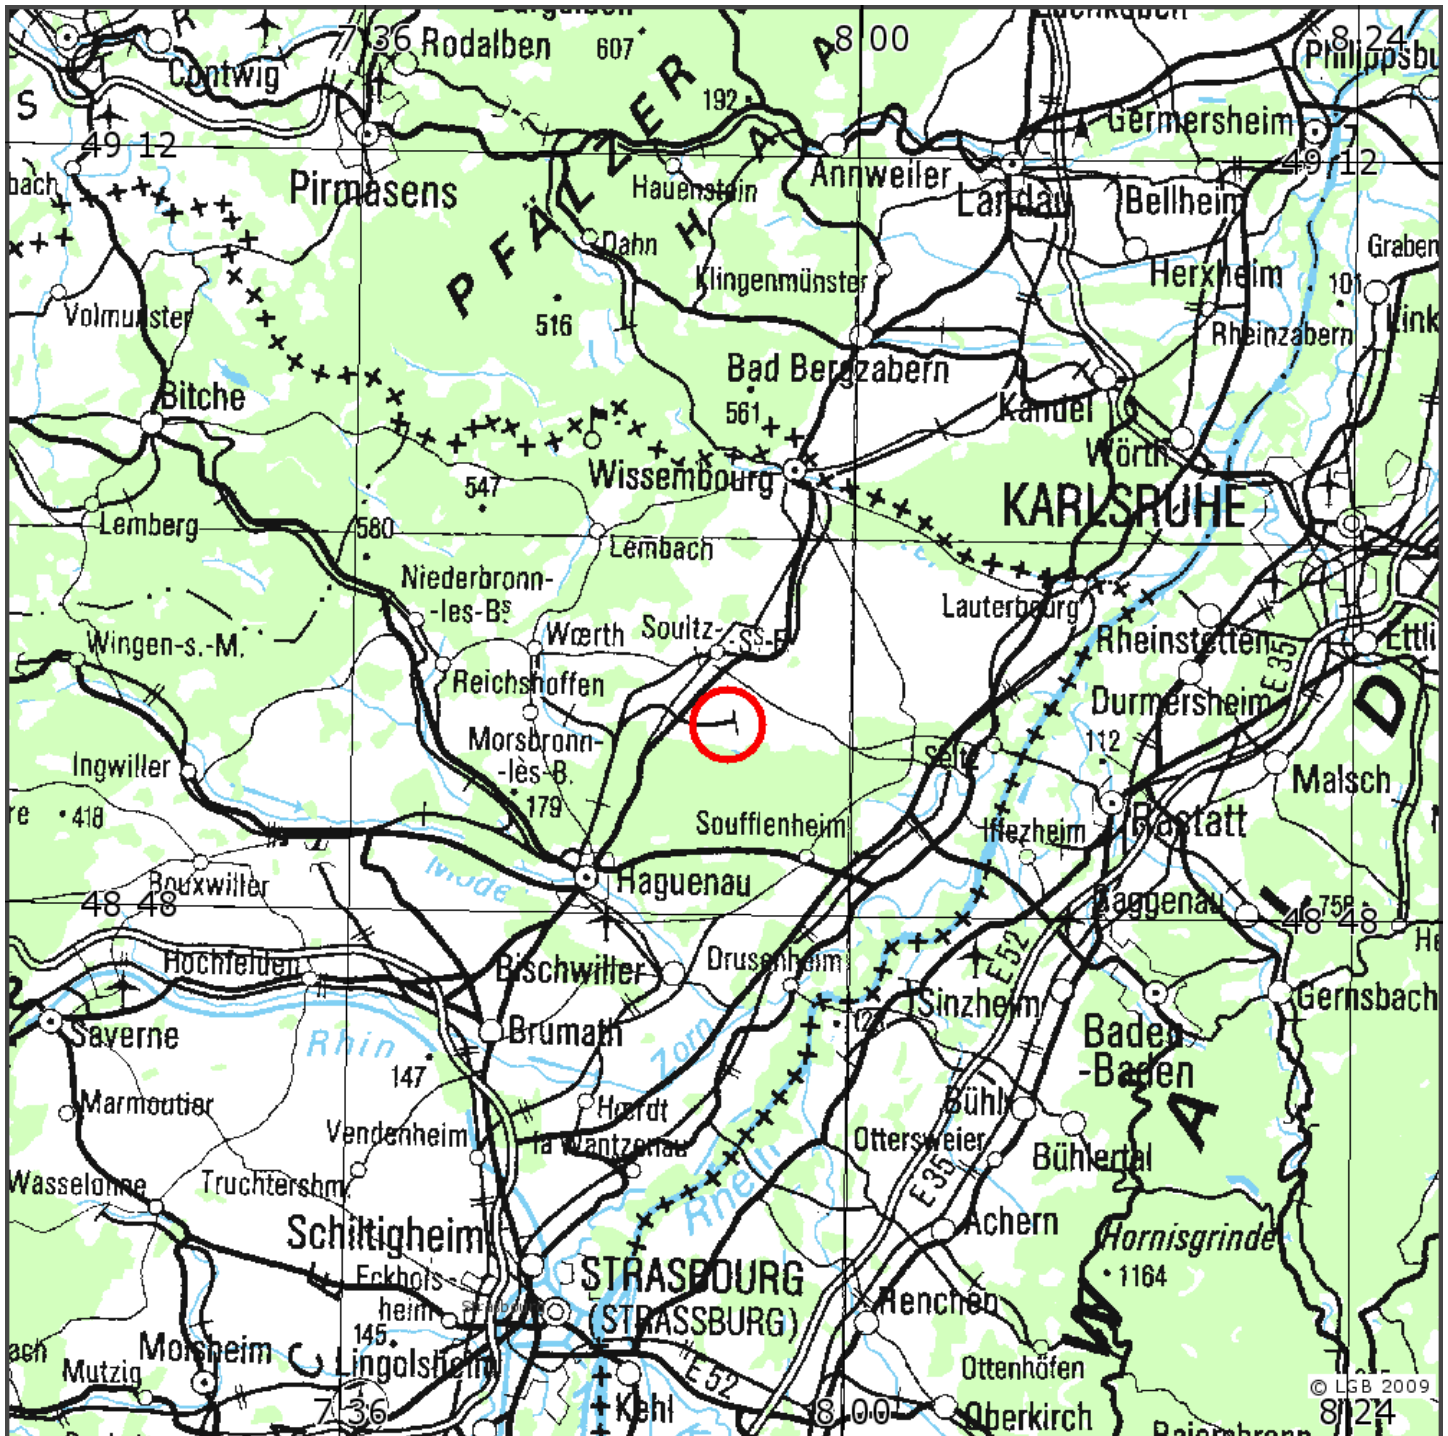

Automatische Erdbebenlokalisierung

Datum:	02.03.2010
Uhrzeit:	11:55:14.00
Ort:	Hagenau/France, Forest of Hagenau
Lage des Epizentrums:	
Länge:	07.900
Breite:	48.900
Tiefe:	n.b. *
Magnitude:	2.0
Qualität:	D

Kartendarstellung auf Grundlage der DTK1000 ? Bundesamt für Kartographie und Geodäsie, 2010