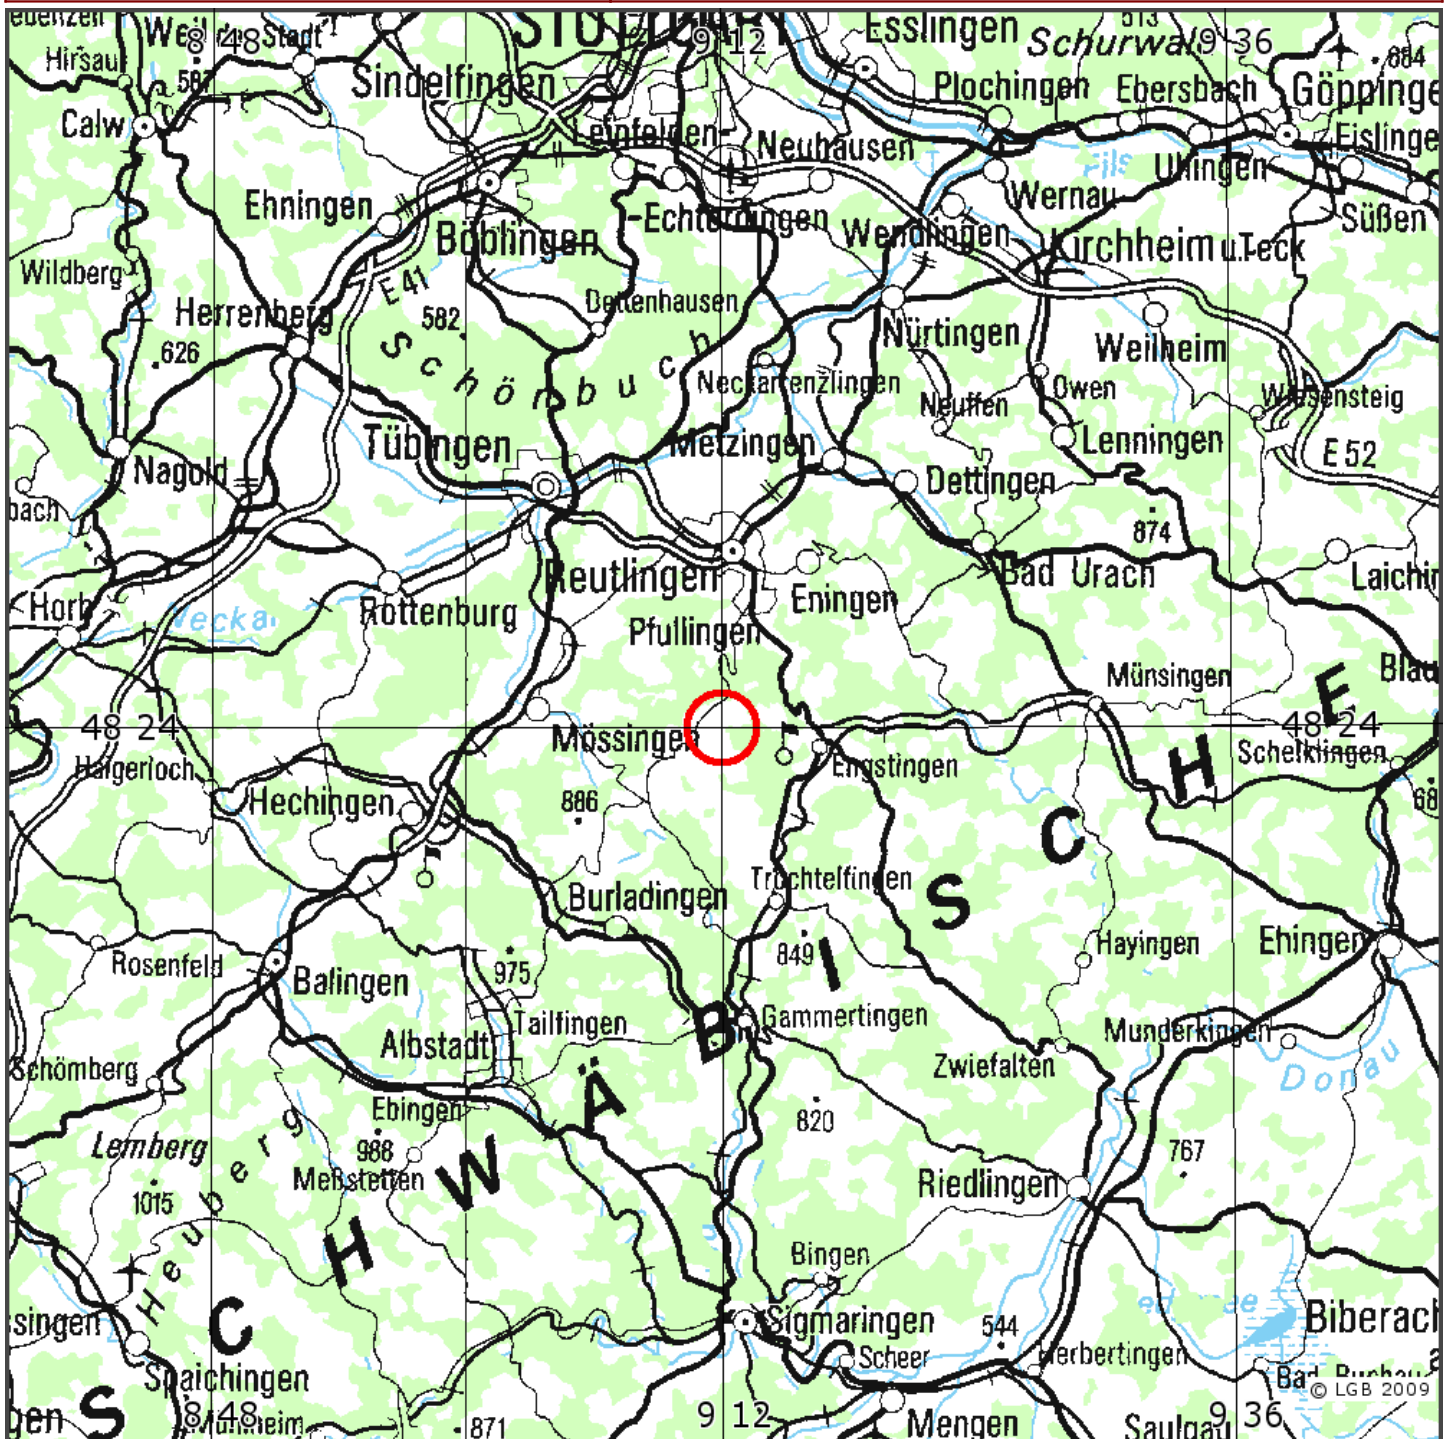

Automatische Erdbebenlokalisierung

Datum:	02.03.2010
Uhrzeit:	18:16:45.00
Ort:	Reutlingen/Germany
Lage des Epizentrums:	
Länge:	9,2
Breite:	48,4
Tiefe:	10*
Magnitude:	2,8
Qualität:	-

Kartendarstellung auf der Grundlage der DTK1000 © Bundesamt für Kartographie und Geodäsie 2001