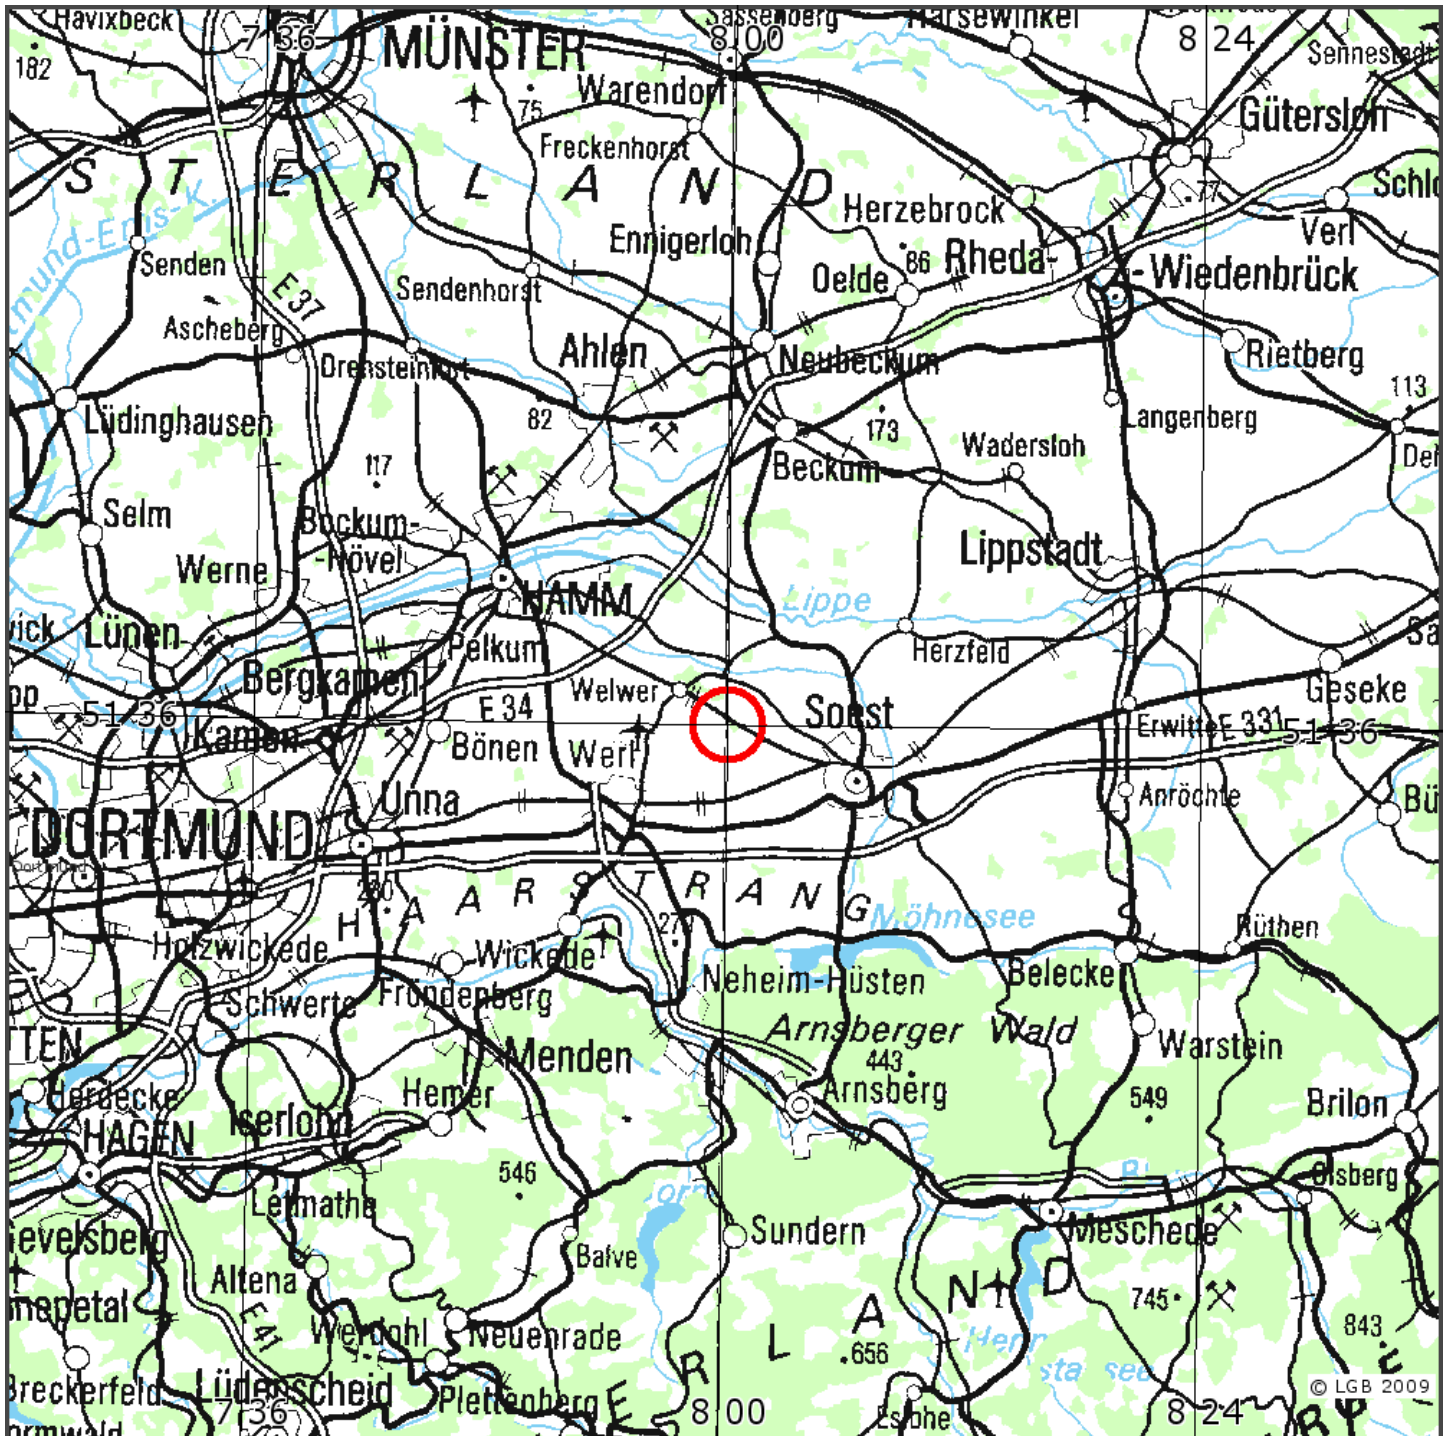

Automatische Erdbebenlokalisierung

Datum:	05.03.2010
Uhrzeit:	03:04:20.00
Ort:	Unna/Germany
Lage des Epizentrums:	
Länge:	08.000
Breite:	51.600
Tiefe:	n.b. *
Magnitude:	2.3
Qualität:	D

Kartendarstellung auf Grundlage der DTK1000 ? Bundesamt für Kartographie und Geodäsie, 2010