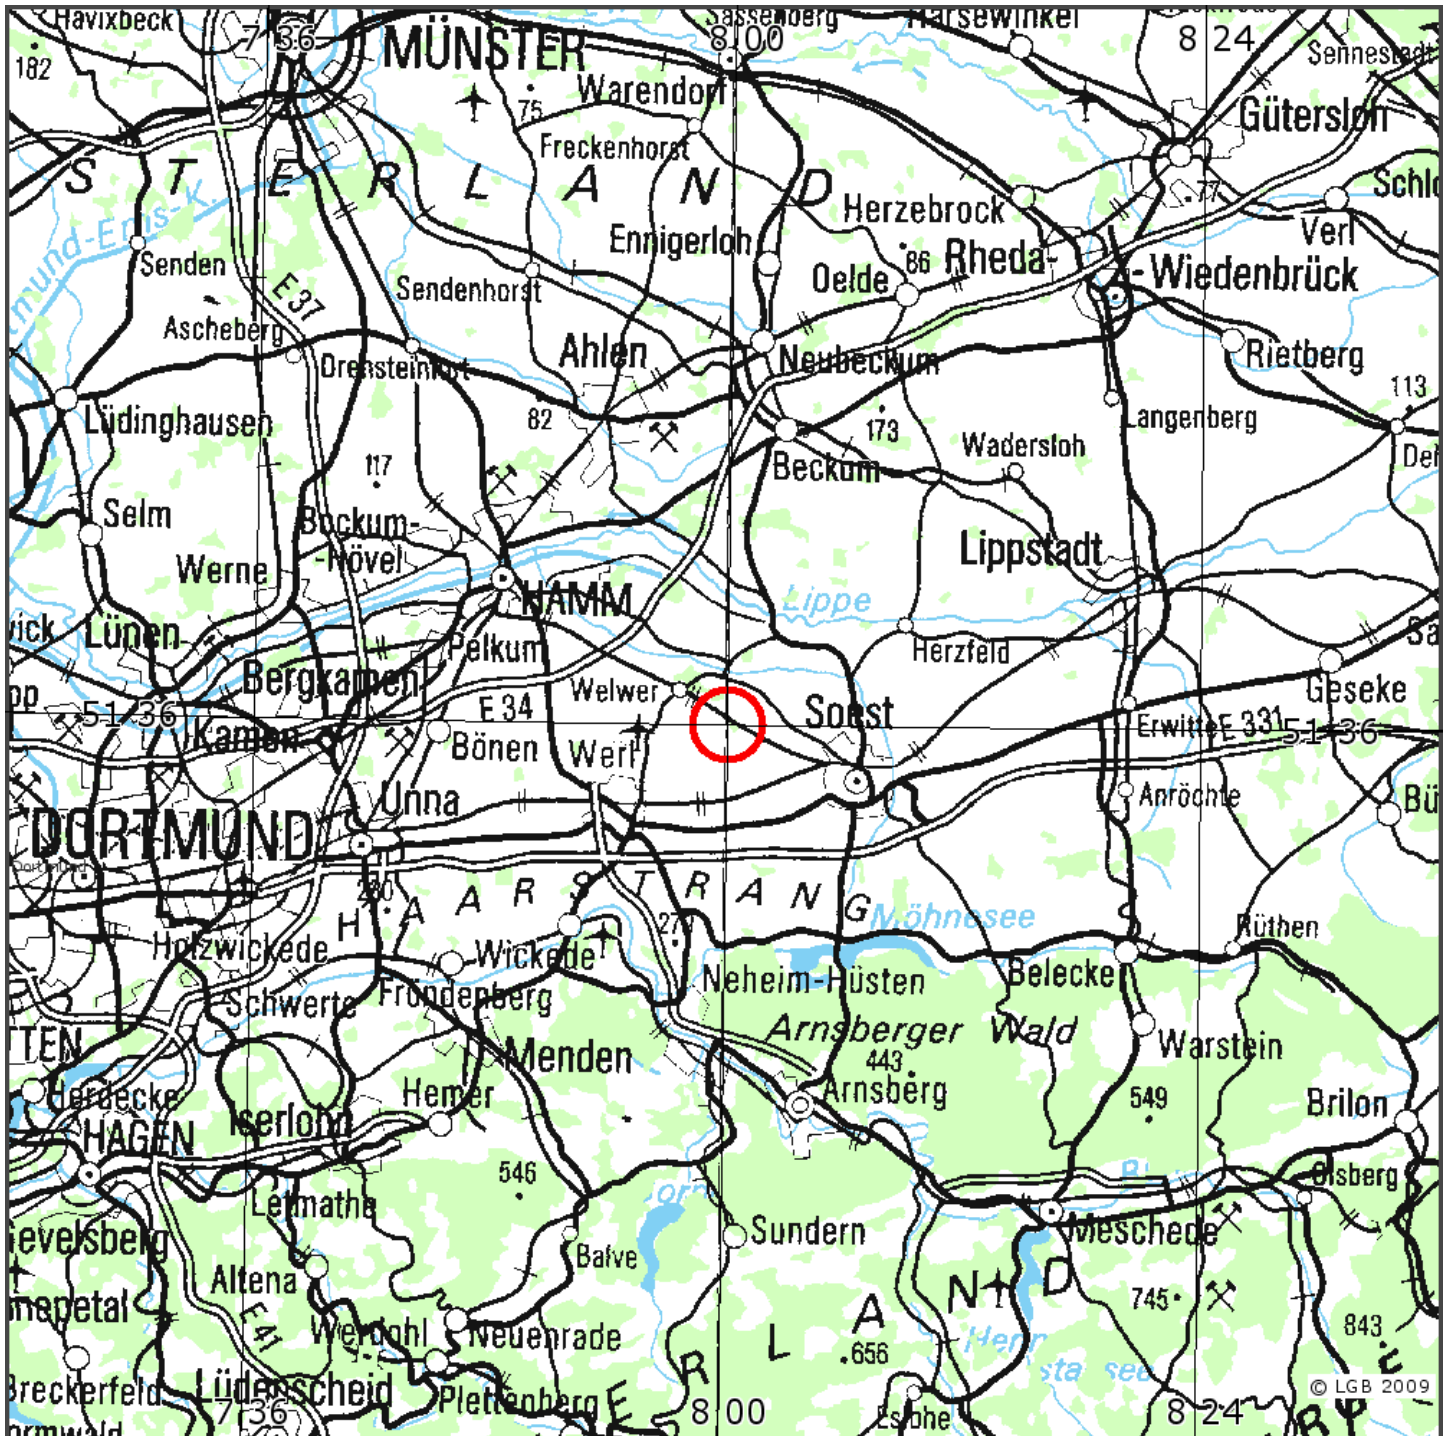

Automatische Erdbebenlokalisierung

Datum:	05.03.2010
Uhrzeit:	03:04:20.00
Ort:	Unna/Germany
Lage des Epizentrums:	
Länge:	8
Breite:	51,6
Tiefe:	10*
Magnitude:	2,3
Qualität:	D

Kartendarstellung auf der Grundlage der DTK1000 © Bundesamt für Kartographie und Geodäsie 2001