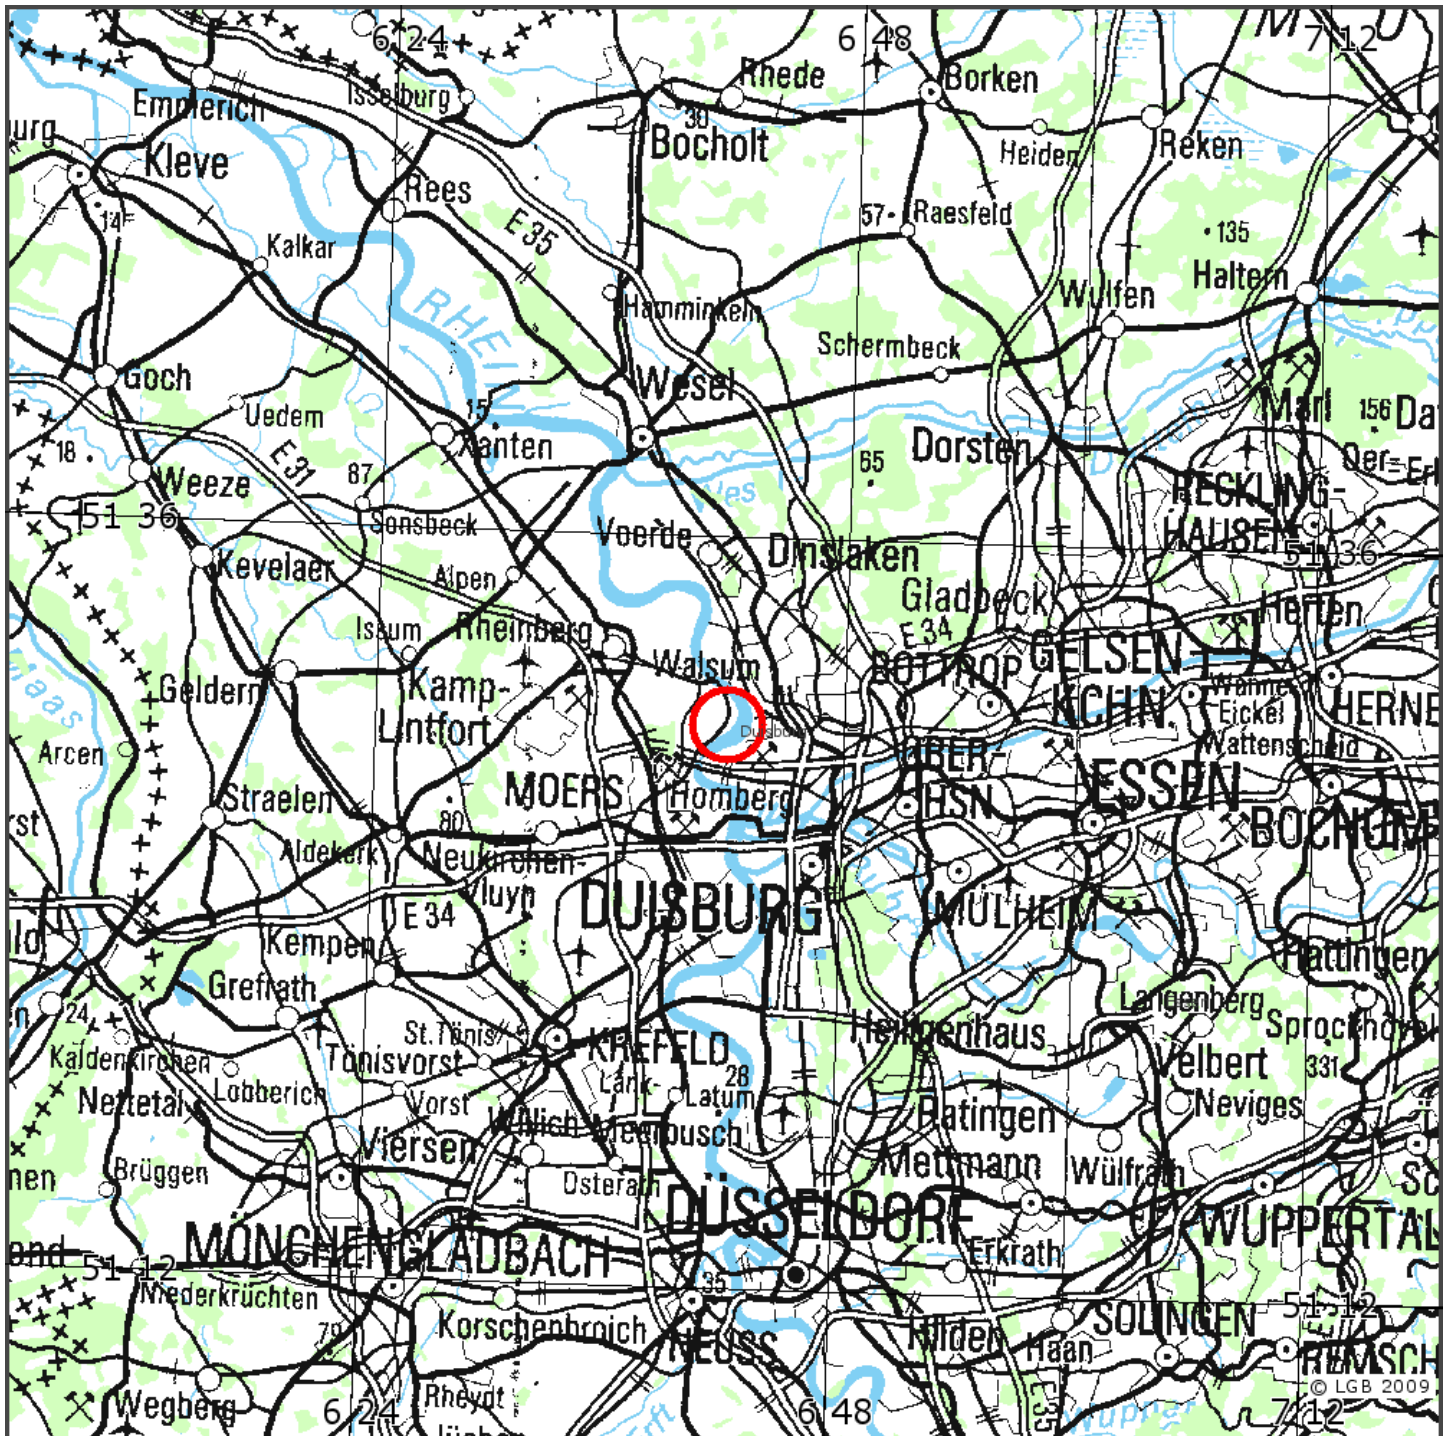

Automatische Erdbebenlokalisierung

Datum:	10.03.2010
Uhrzeit:	19:01:08.00
Ort:	Moer/Germanys
Lage des Epizentrums:	
Länge:	6,7
Breite:	51,5
Tiefe:	10*
Magnitude:	2,6
Qualität:	D

Kartendarstellung auf der Grundlage der DTK1000 © Bundesamt für Kartographie und Geodäsie 2001