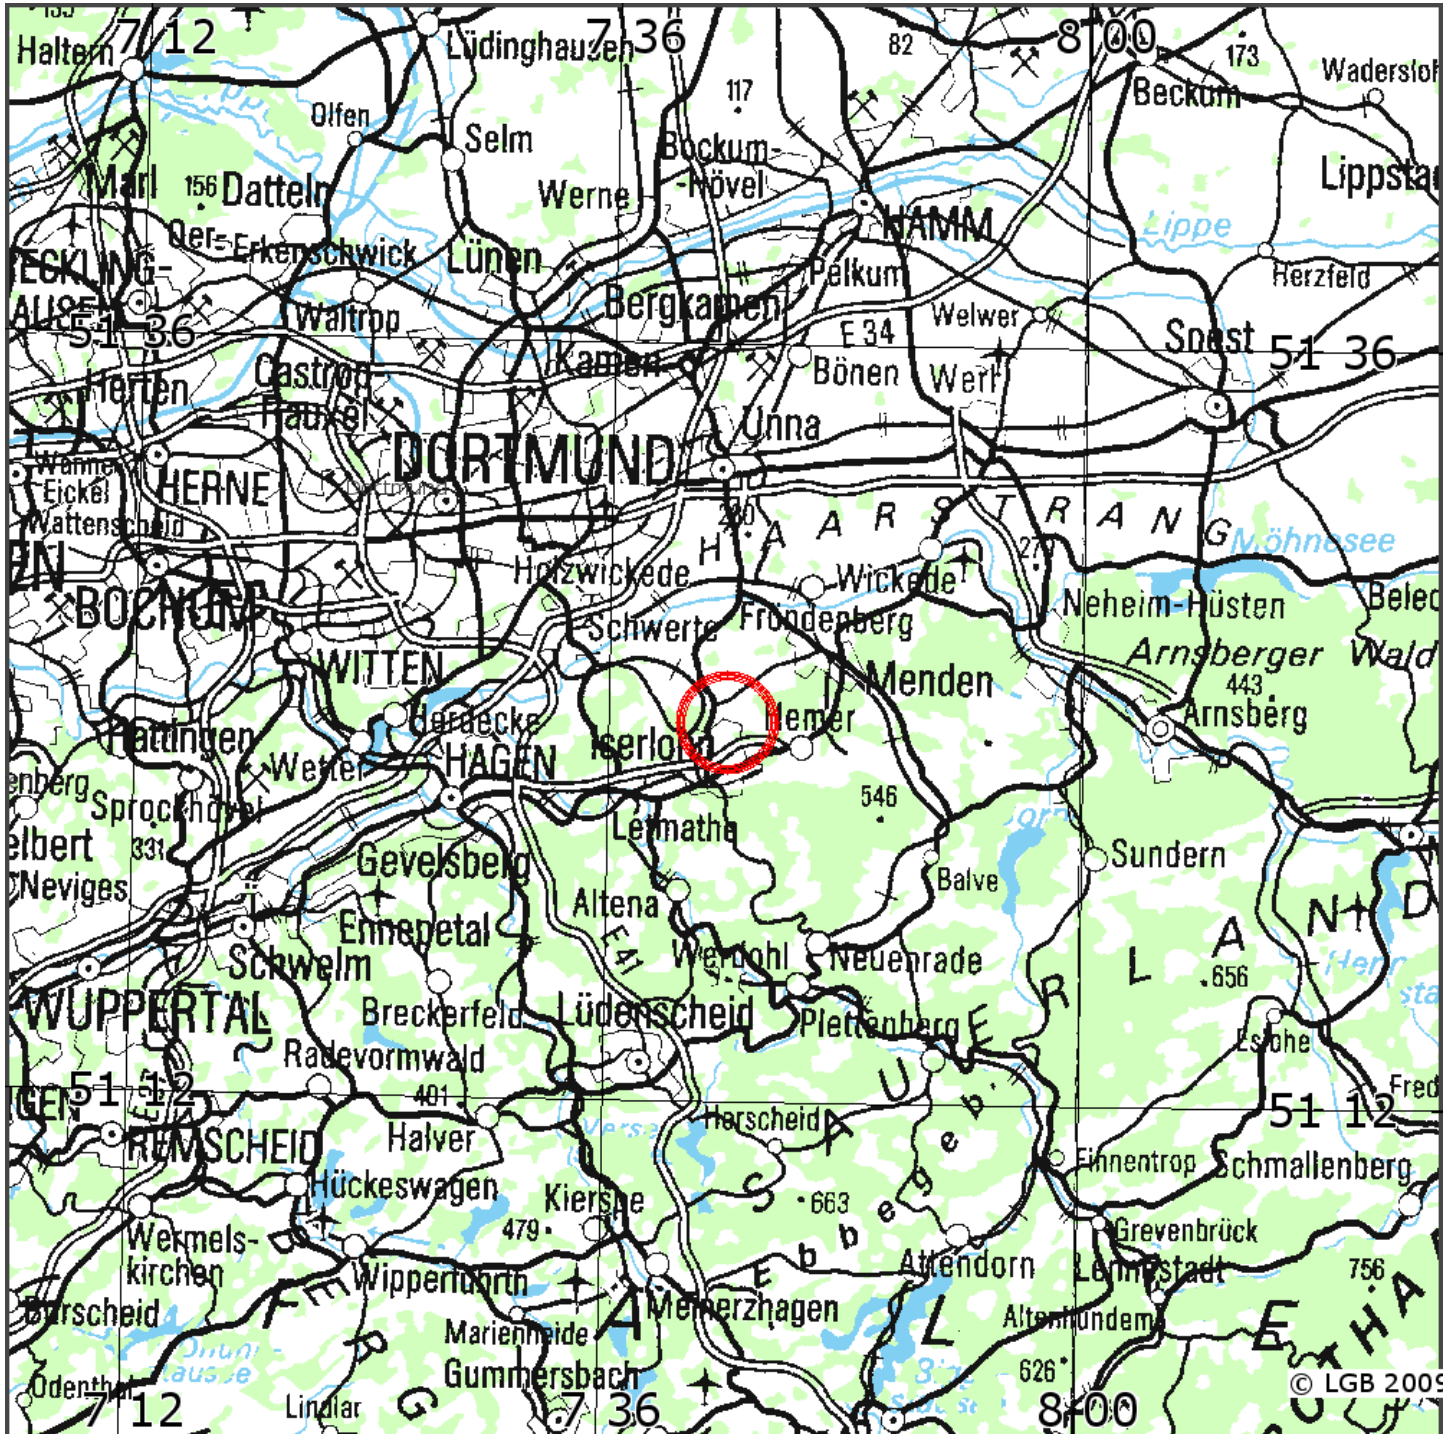

## Automatische Erdbebenlokalisierung

Datum:	29.04.2010
Uhrzeit:	16:49:53.00
Ort:	Unna/Germany
Lage des Epizentrums:	
Länge:	07.700
Breite:	51.400
Tiefe:	n.b. *
Magnitude:	2.4
Qualität:	D

Kartendarstellung auf Grundlage der DTK1000 ? Bundesamt für Kartographie und Geodäsie, 2010