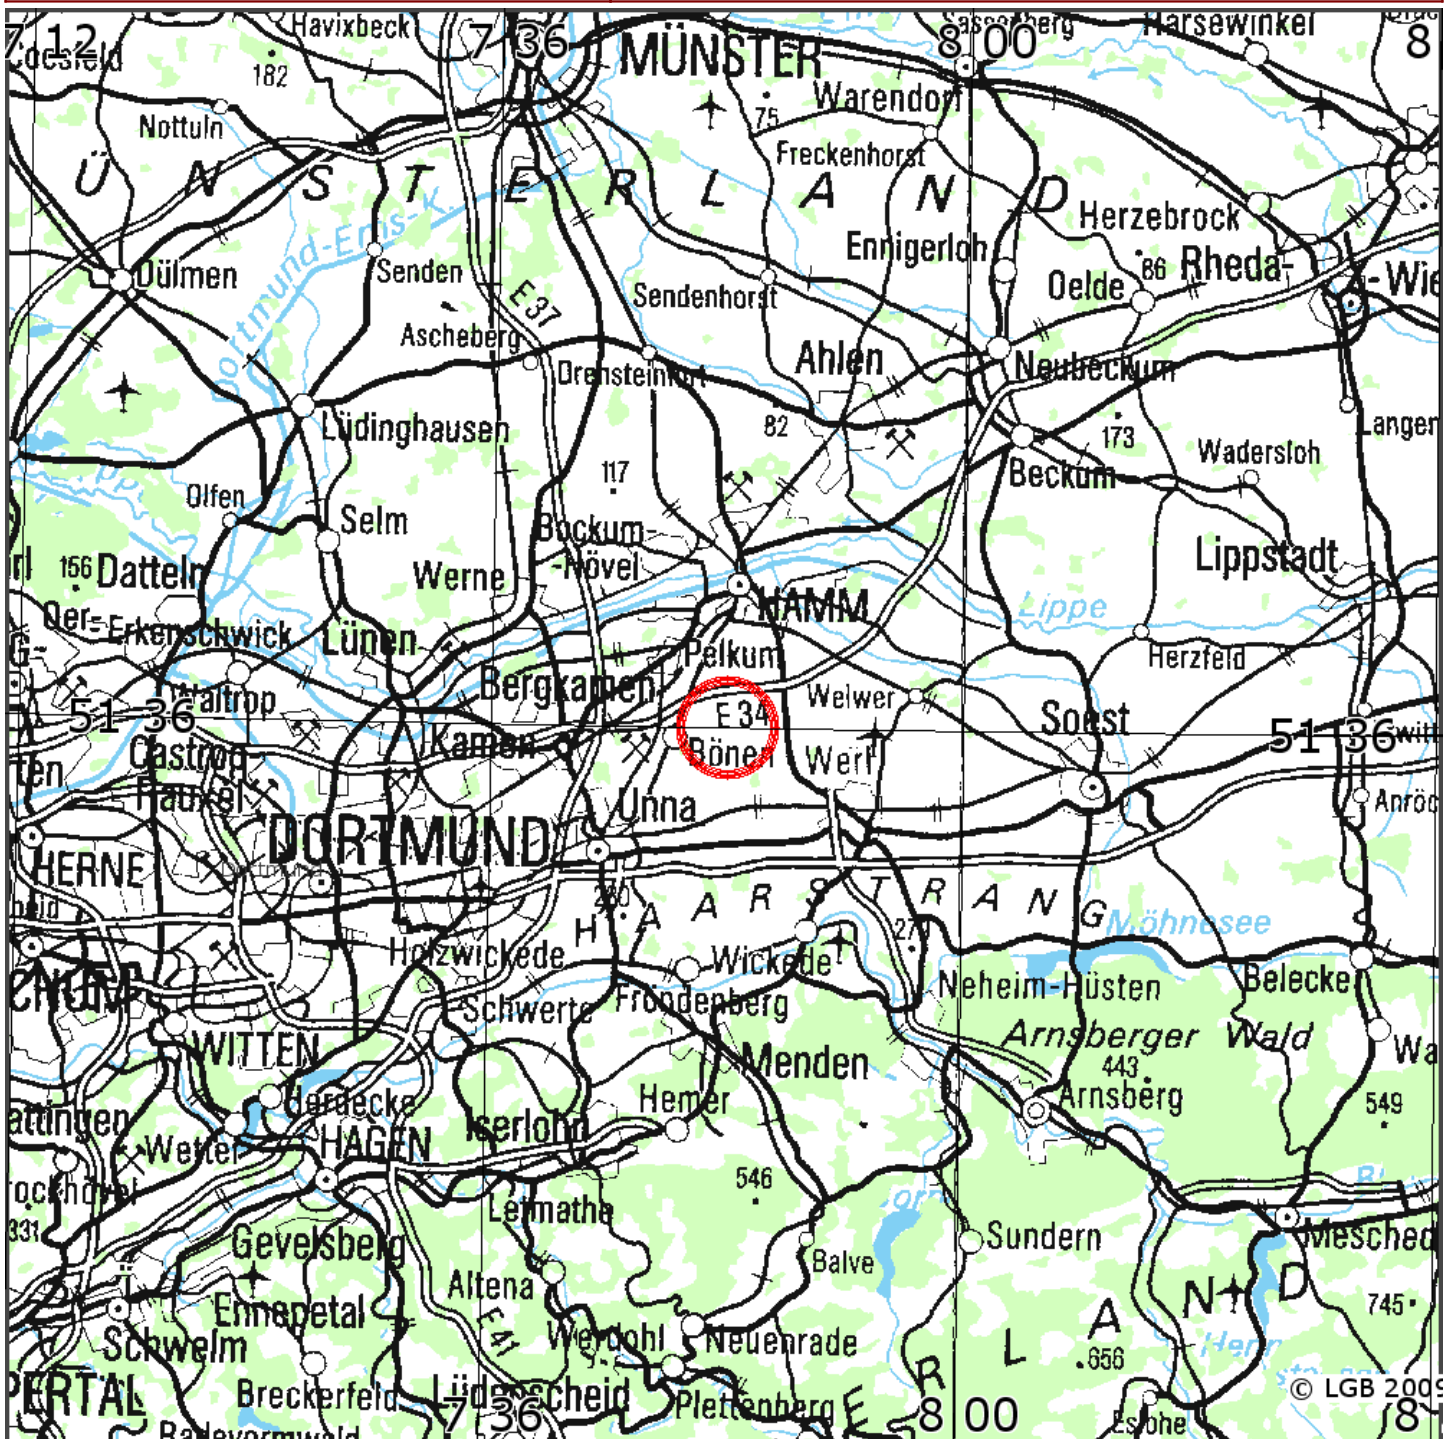

## Automatische Erdbebenlokalisierung

|                       |                        |
|-----------------------|------------------------|
| Datum:                | 02.05.2010             |
| Uhrzeit:              | 20:45:29.00            |
| Ort:                  | Hamm/Westfalen/Germany |
| Lage des Epizentrums: |                        |
| Länge:                | 07.800                 |
| Breite:               | 51.600                 |
| Tiefe:                | n.b. *                 |
| Magnitude:            | 2.4                    |
| Qualität:             | D                      |

Kartendarstellung auf Grundlage der DTK1000 ? Bundesamt für Kartographie und Geodäsie, 2010