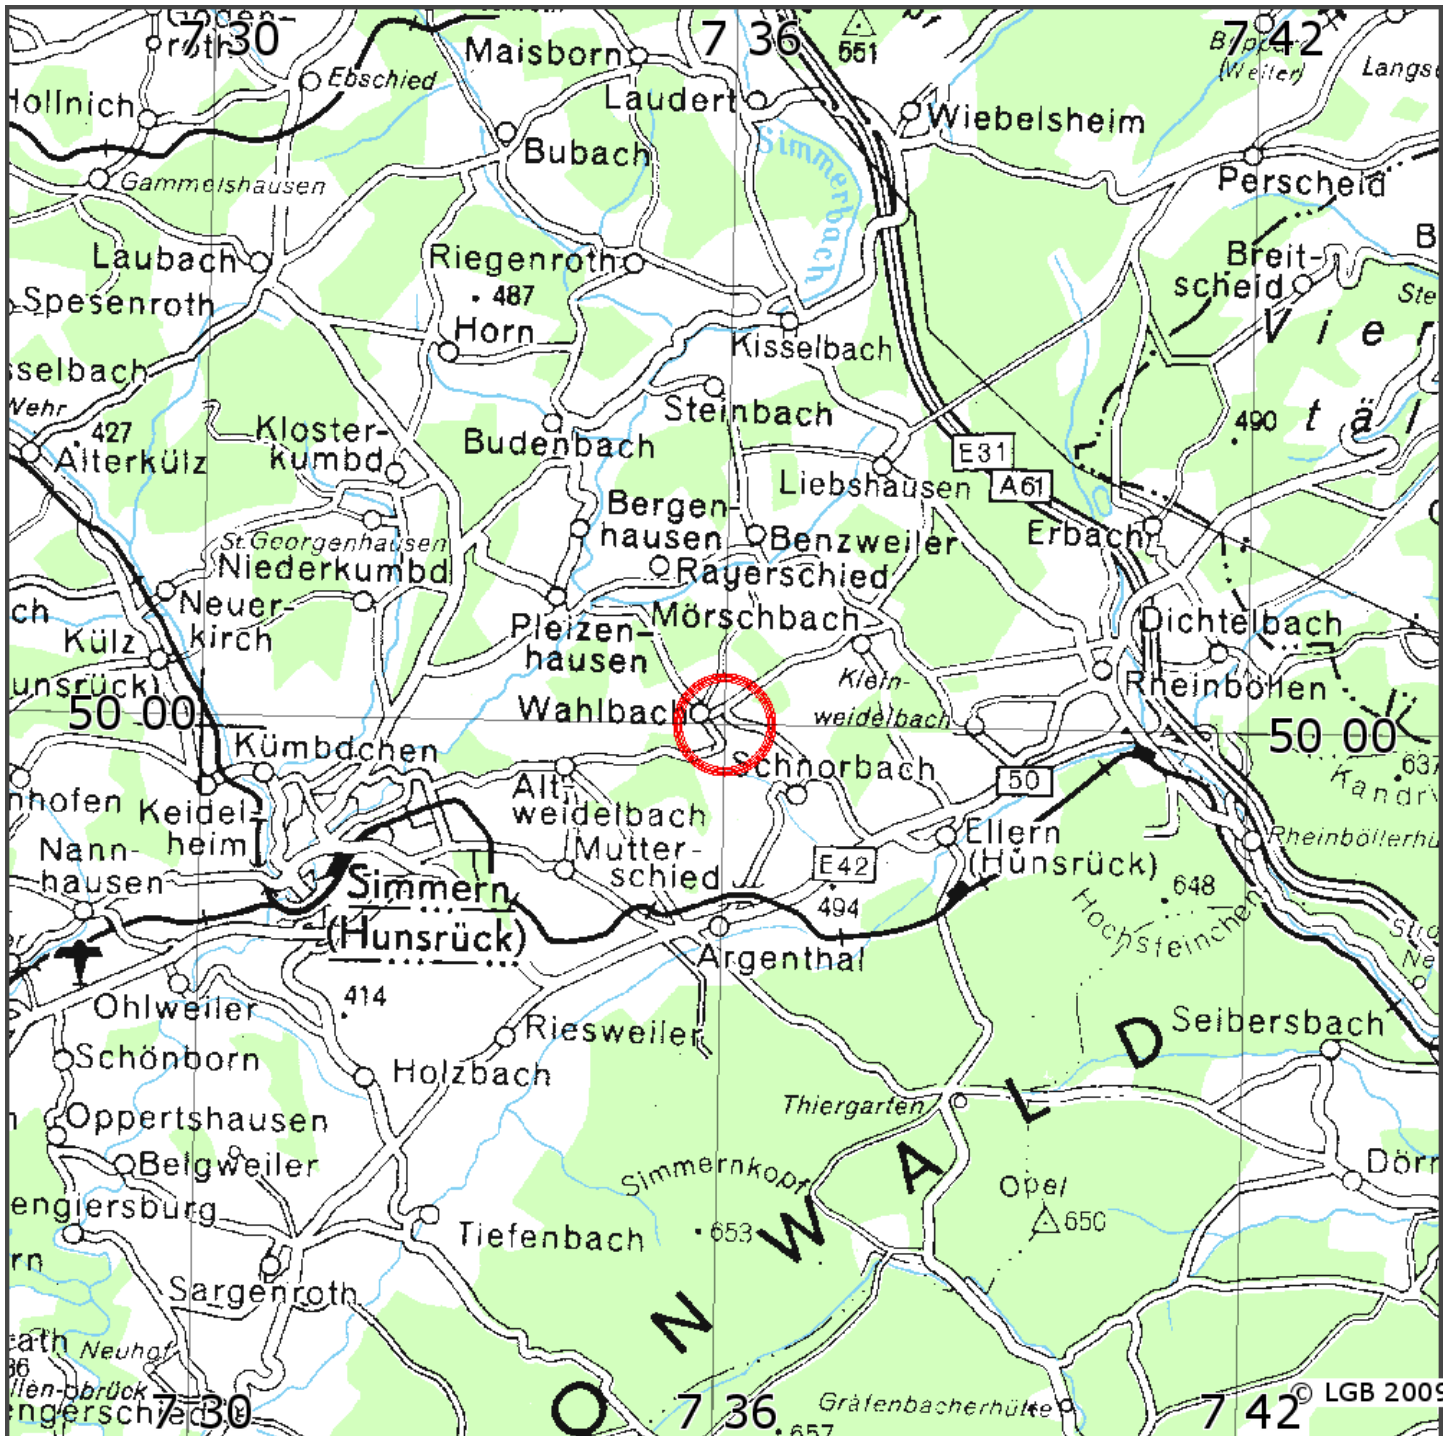

## Automatische Erdbebenlokalisierung

Datum:	03.05.2010
Uhrzeit:	16:27:09.00
Ort:	Simmern/Hunsrueck/Germany
Lage des Epizentrums:	
Länge:	07.600
Breite:	50.000
Tiefe:	n.b. *
Magnitude:	1.7
Qualität:	A

Kartendarstellung auf Grundlage der DTK200-v ? Bundesamt für Kartographie und Geodäsie, 2010