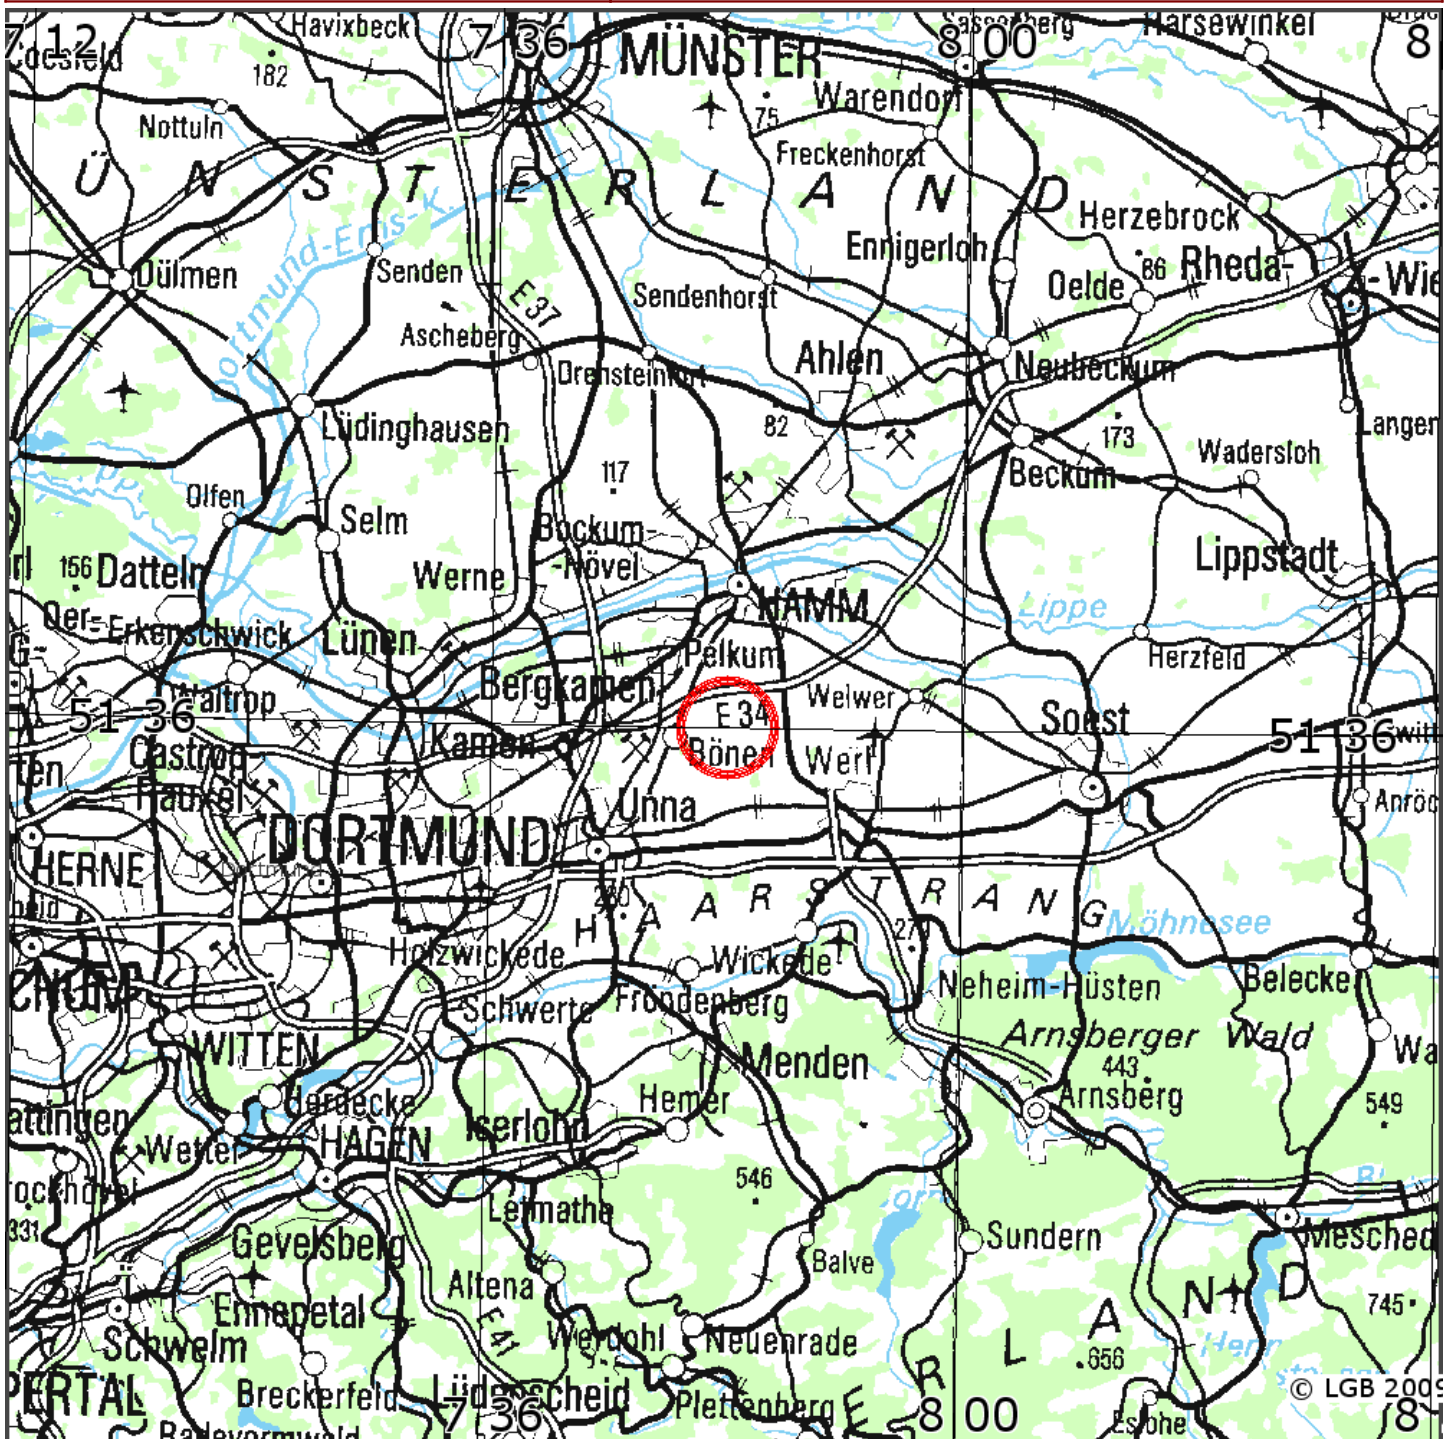

Automatische Erdbebenlokalisierung

Datum:	10.05.2010
Uhrzeit:	02:22:24.00
Ort:	Unna/Germany
Lage des Epizentrums:	
Länge:	07.800
Breite:	51.600
Tiefe:	n.b. *
Magnitude:	2.5
Qualität:	D

Kartendarstellung auf Grundlage der DTK1000 ? Bundesamt für Kartographie und Geodäsie, 2010