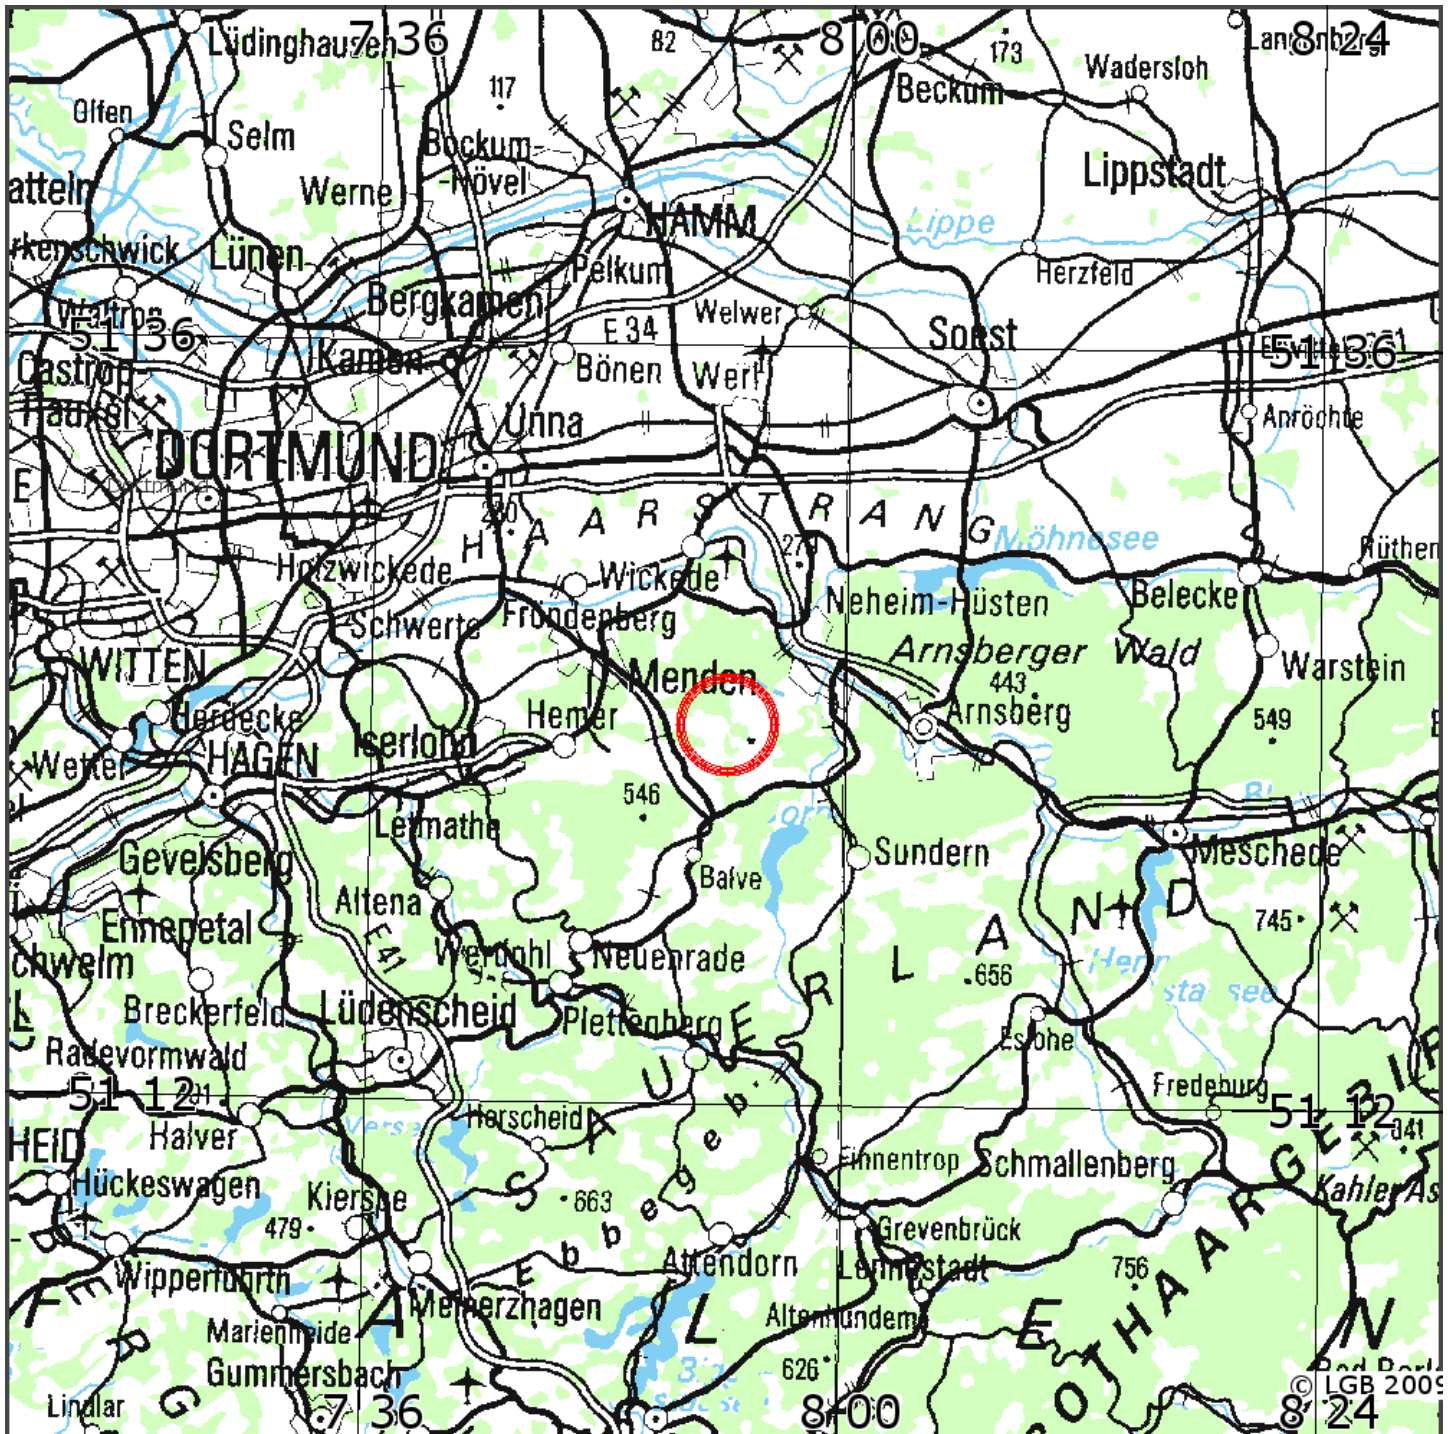

## Automatische Erdbebenlokalisierung

Datum:	21.05.2010
Uhrzeit:	14:41:07.00
Ort:	Iserlohn/Germany
Lage des Epizentrums:	
Länge:	07.900
Breite:	51.400
Tiefe:	n.b. *
Magnitude:	2.2
Qualität:	D

Kartendarstellung auf Grundlage der DTK1000 ? Bundesamt für Kartographie und Geodäsie, 2010