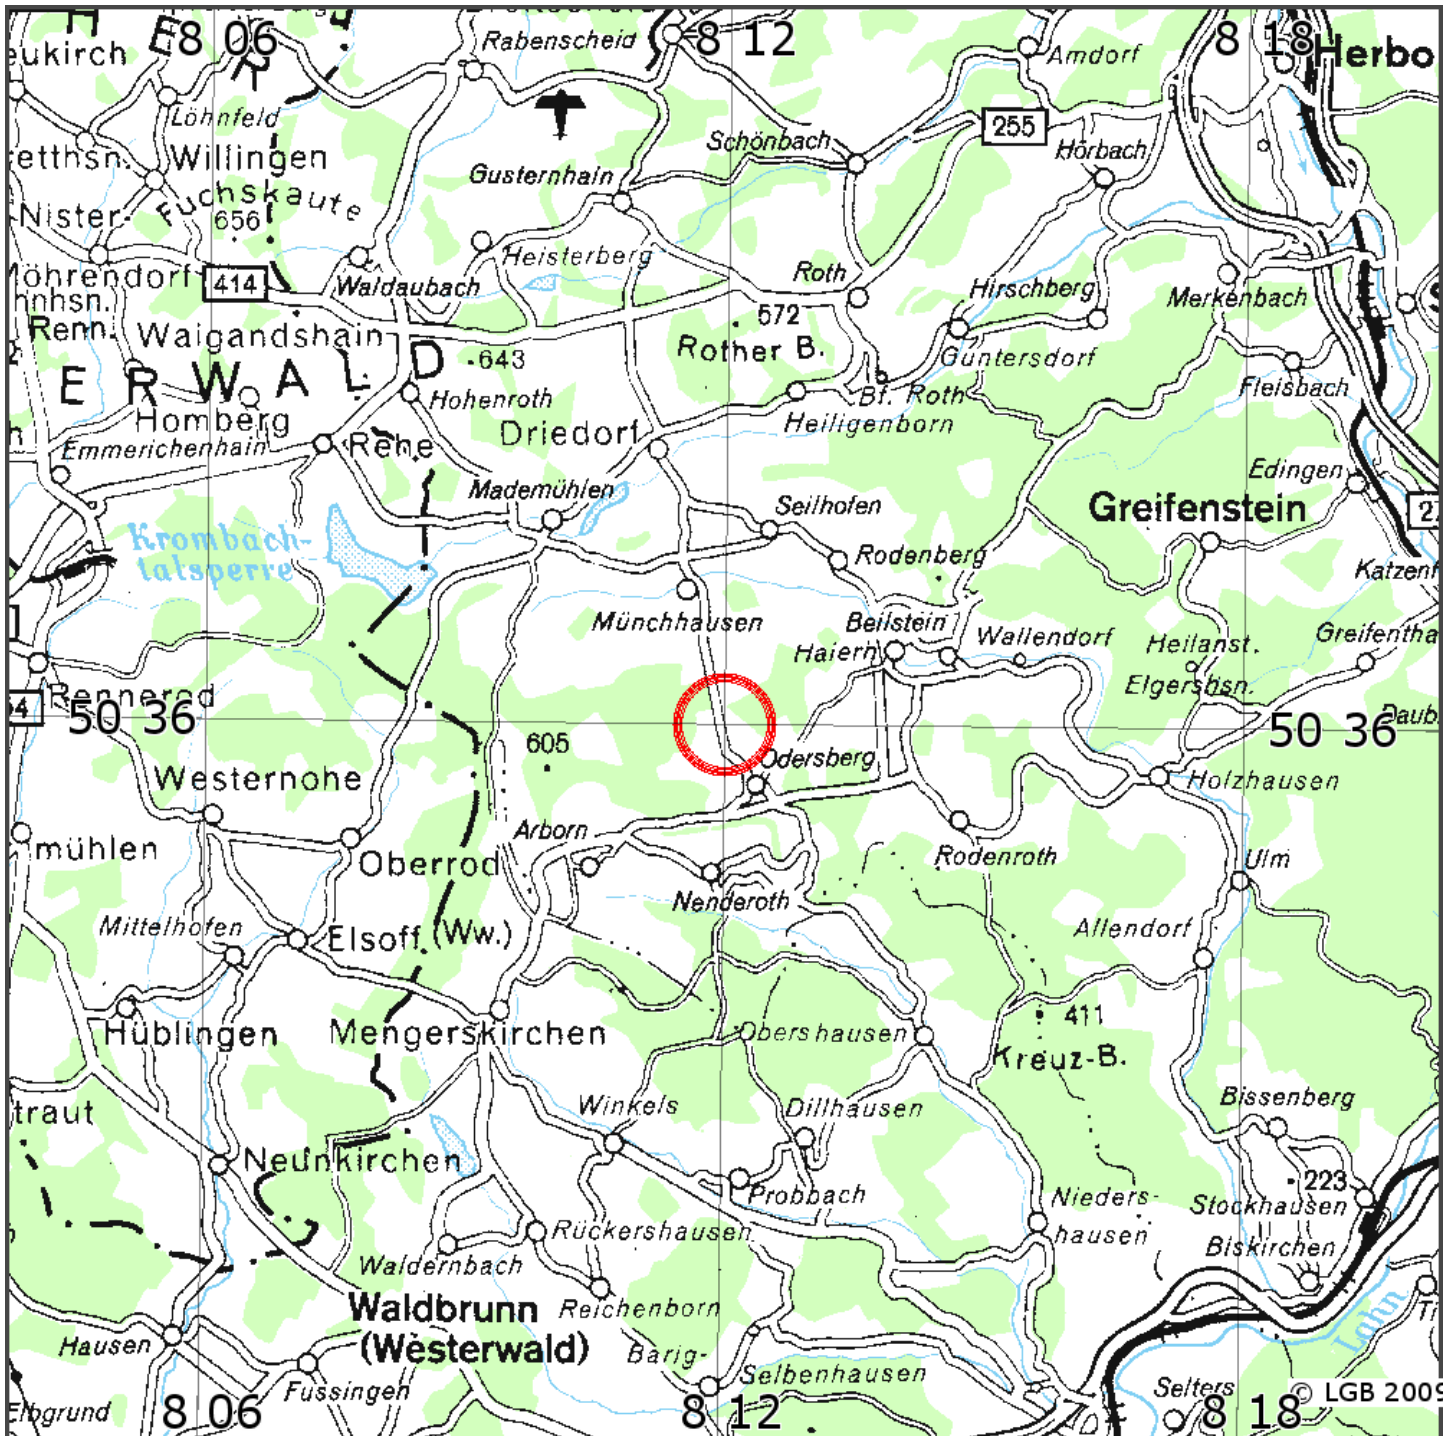

Automatische Erdbebenlokalisierung

Datum:	01.06.2010
Uhrzeit:	08:40:08.00
Ort:	Dillenburg/Westerwald/Germany, NE o
Lage des Epizentrums:	
Länge:	08.200
Breite:	50.600
Tiefe:	n.b. *
Magnitude:	2.1
Qualität:	D

Kartendarstellung auf Grundlage der DTK200-v ? Bundesamt für Kartographie und Geodäsie, 2010