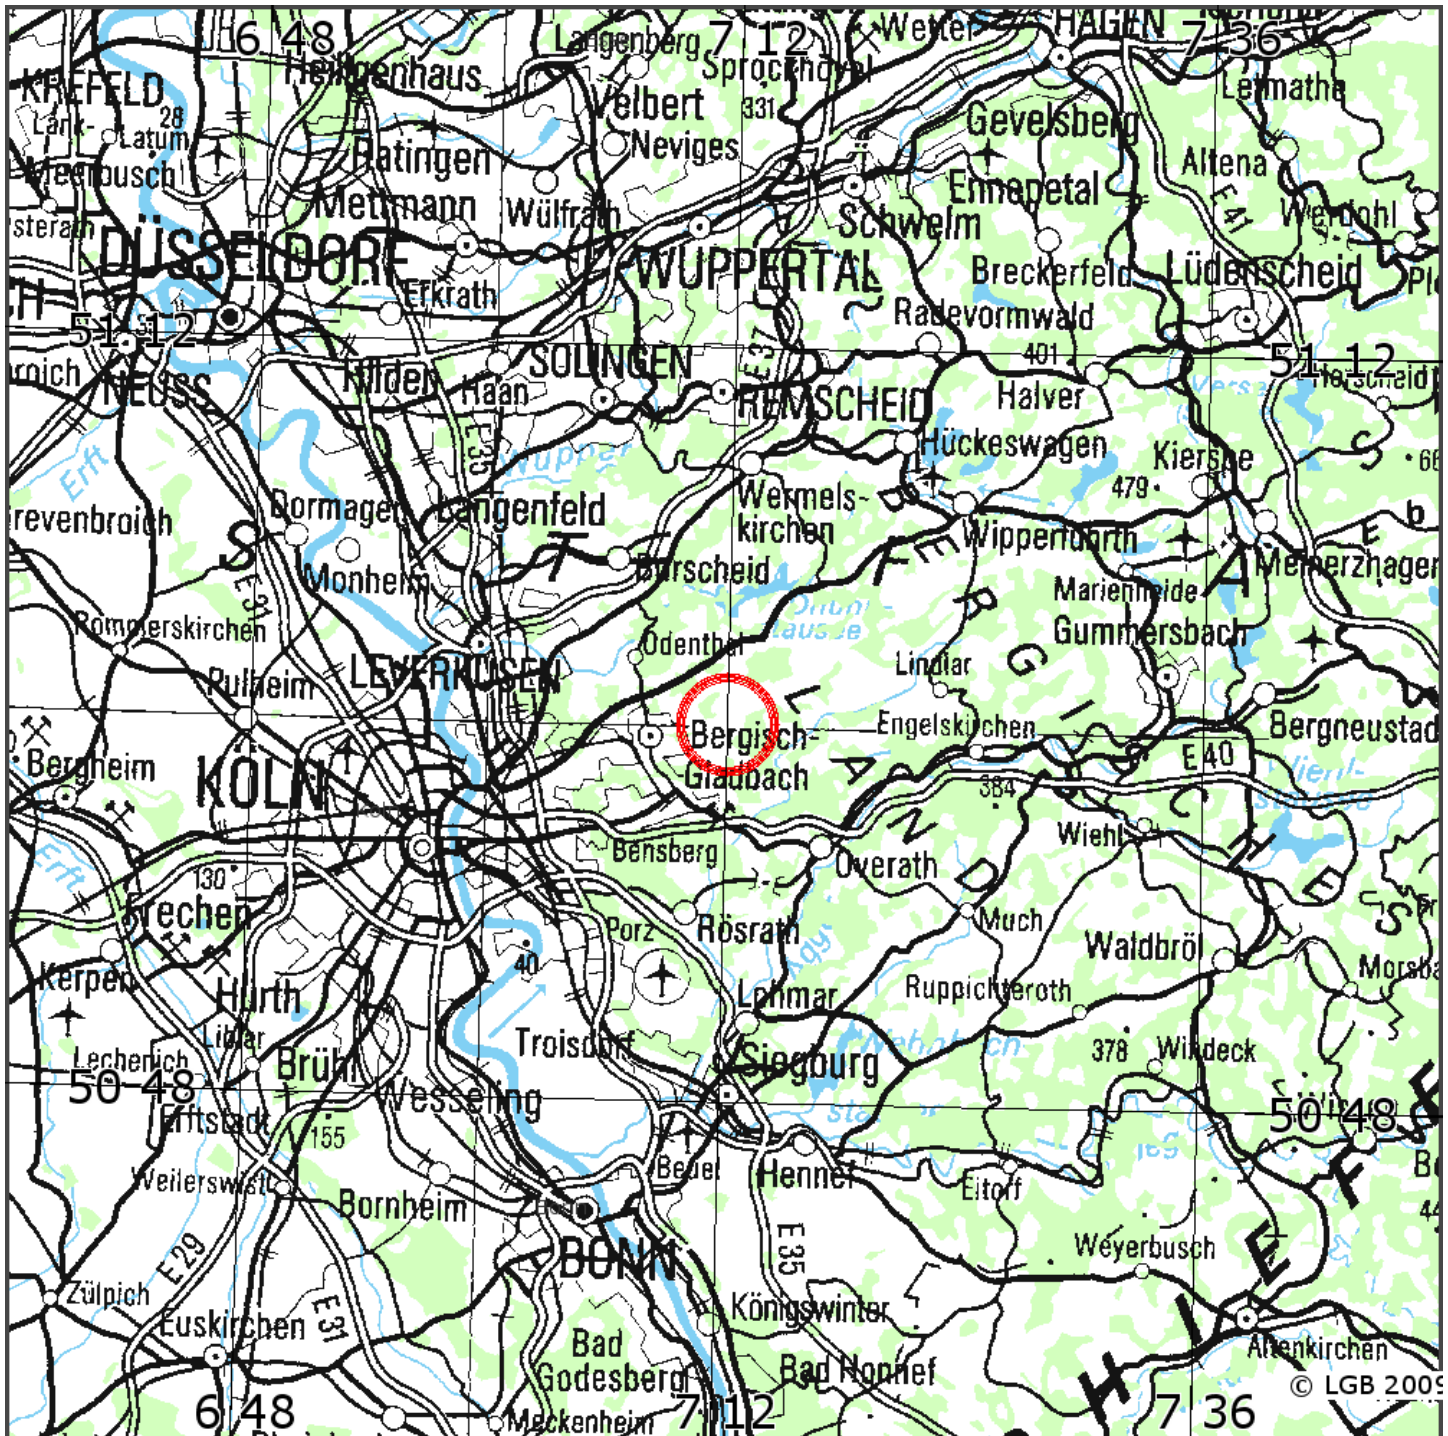

Automatische Erdbebenlokalisierung

Datum:	01.06.2010
Uhrzeit:	09:53:42.00
Ort:	Solingen/Germany
Lage des Epizentrums:	
Länge:	07.200
Breite:	51.000
Tiefe:	n.b. *
Magnitude:	1.9
Qualität:	D

Kartendarstellung auf Grundlage der DTK1000 ? Bundesamt für Kartographie und Geodäsie, 2010