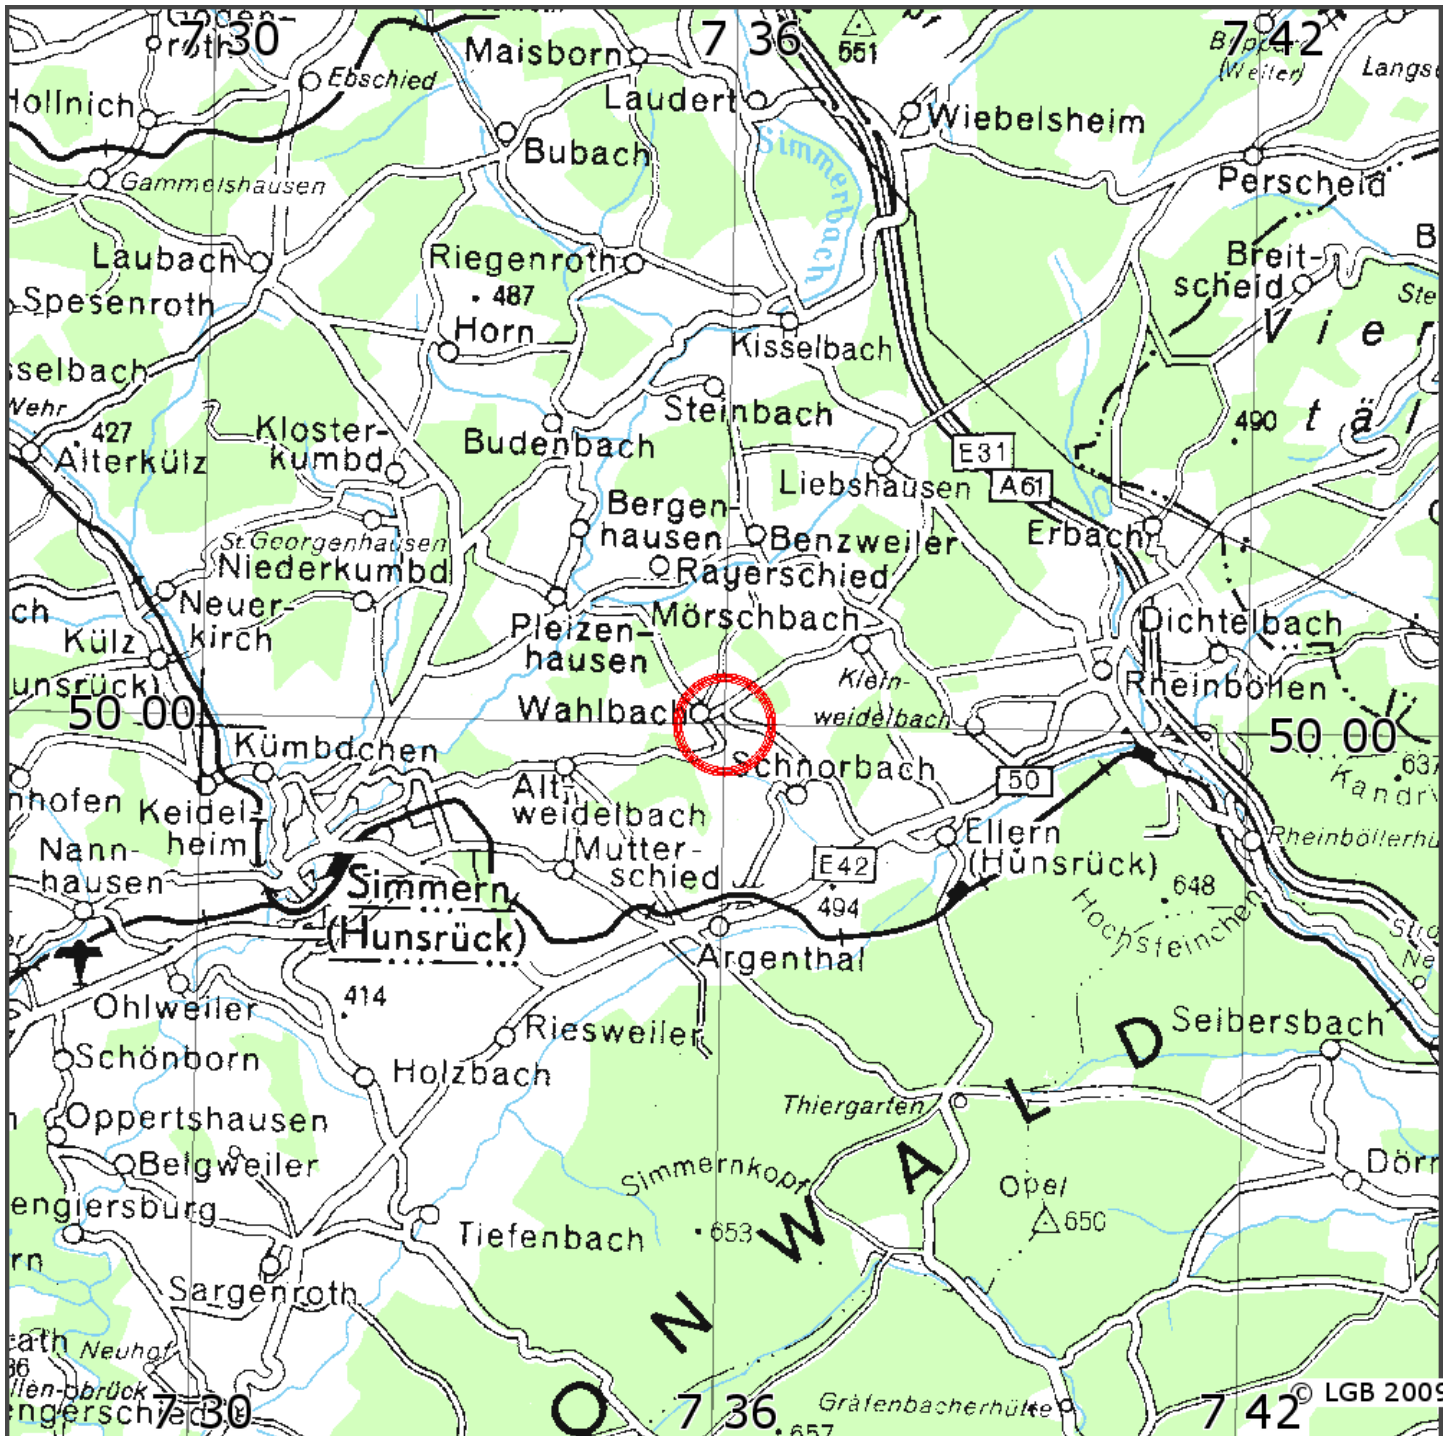

Automatische Erdbebenlokalisierung

Datum:	11.06.2010
Uhrzeit:	12:23:53.00
Ort:	Simmern/Hunsrueck/Germany
Lage des Epizentrums:	
Länge:	07.600
Breite:	50.000
Tiefe:	n.b. *
Magnitude:	1.6
Qualität:	A

Kartendarstellung auf Grundlage der DTK200-v ? Bundesamt für Kartographie und Geodäsie, 2010