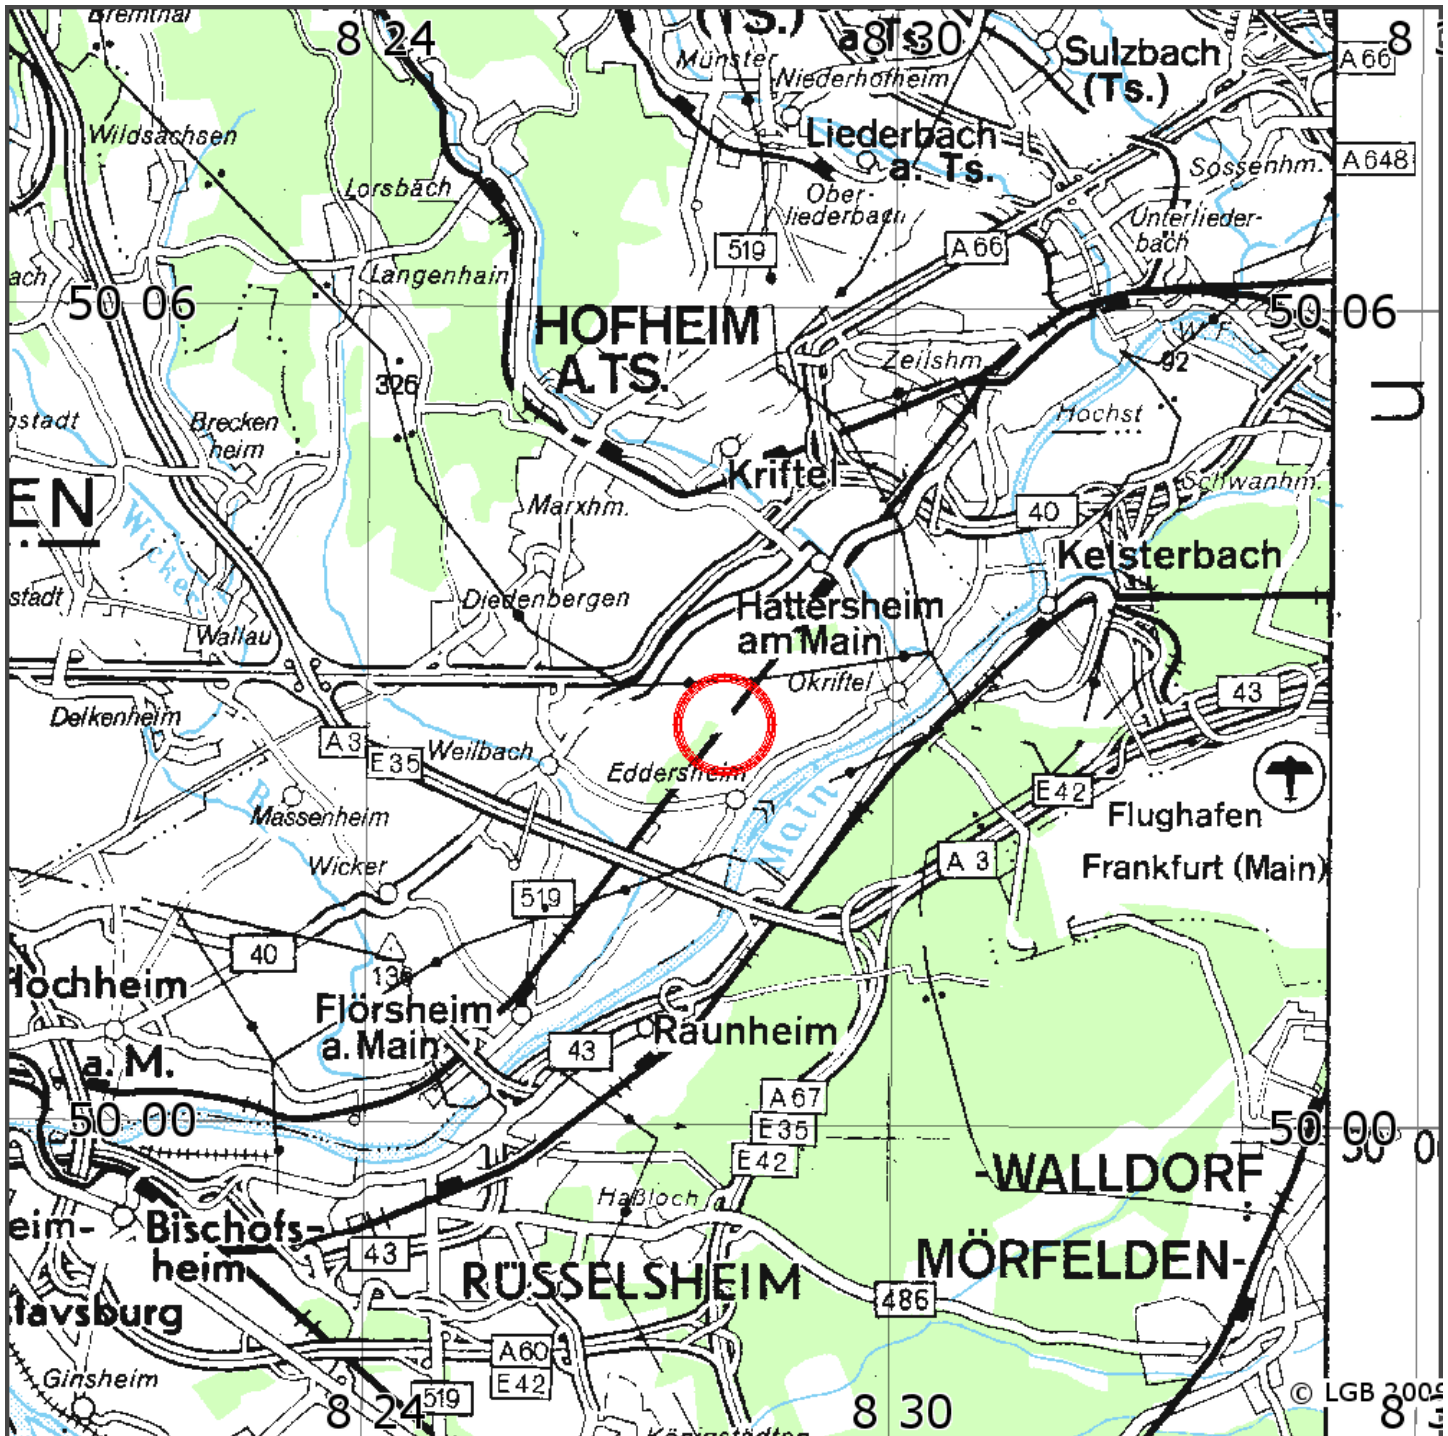

Manuelle Erdbebenlokalisierung

Datum:	29.06.2010
Uhrzeit:	00:42:46.01
Ort:	Hattersheim/Main-Taunus-Kr./Hessen
Lage des Epizentrums:	
Länge:	08.468
Breite:	50.049
Tiefe:	5 *
Magnitude:	3.2
Qualität:	A

Kartendarstellung auf Grundlage der DTK200-v ? Bundesamt für Kartographie und Geodäsie, 2010