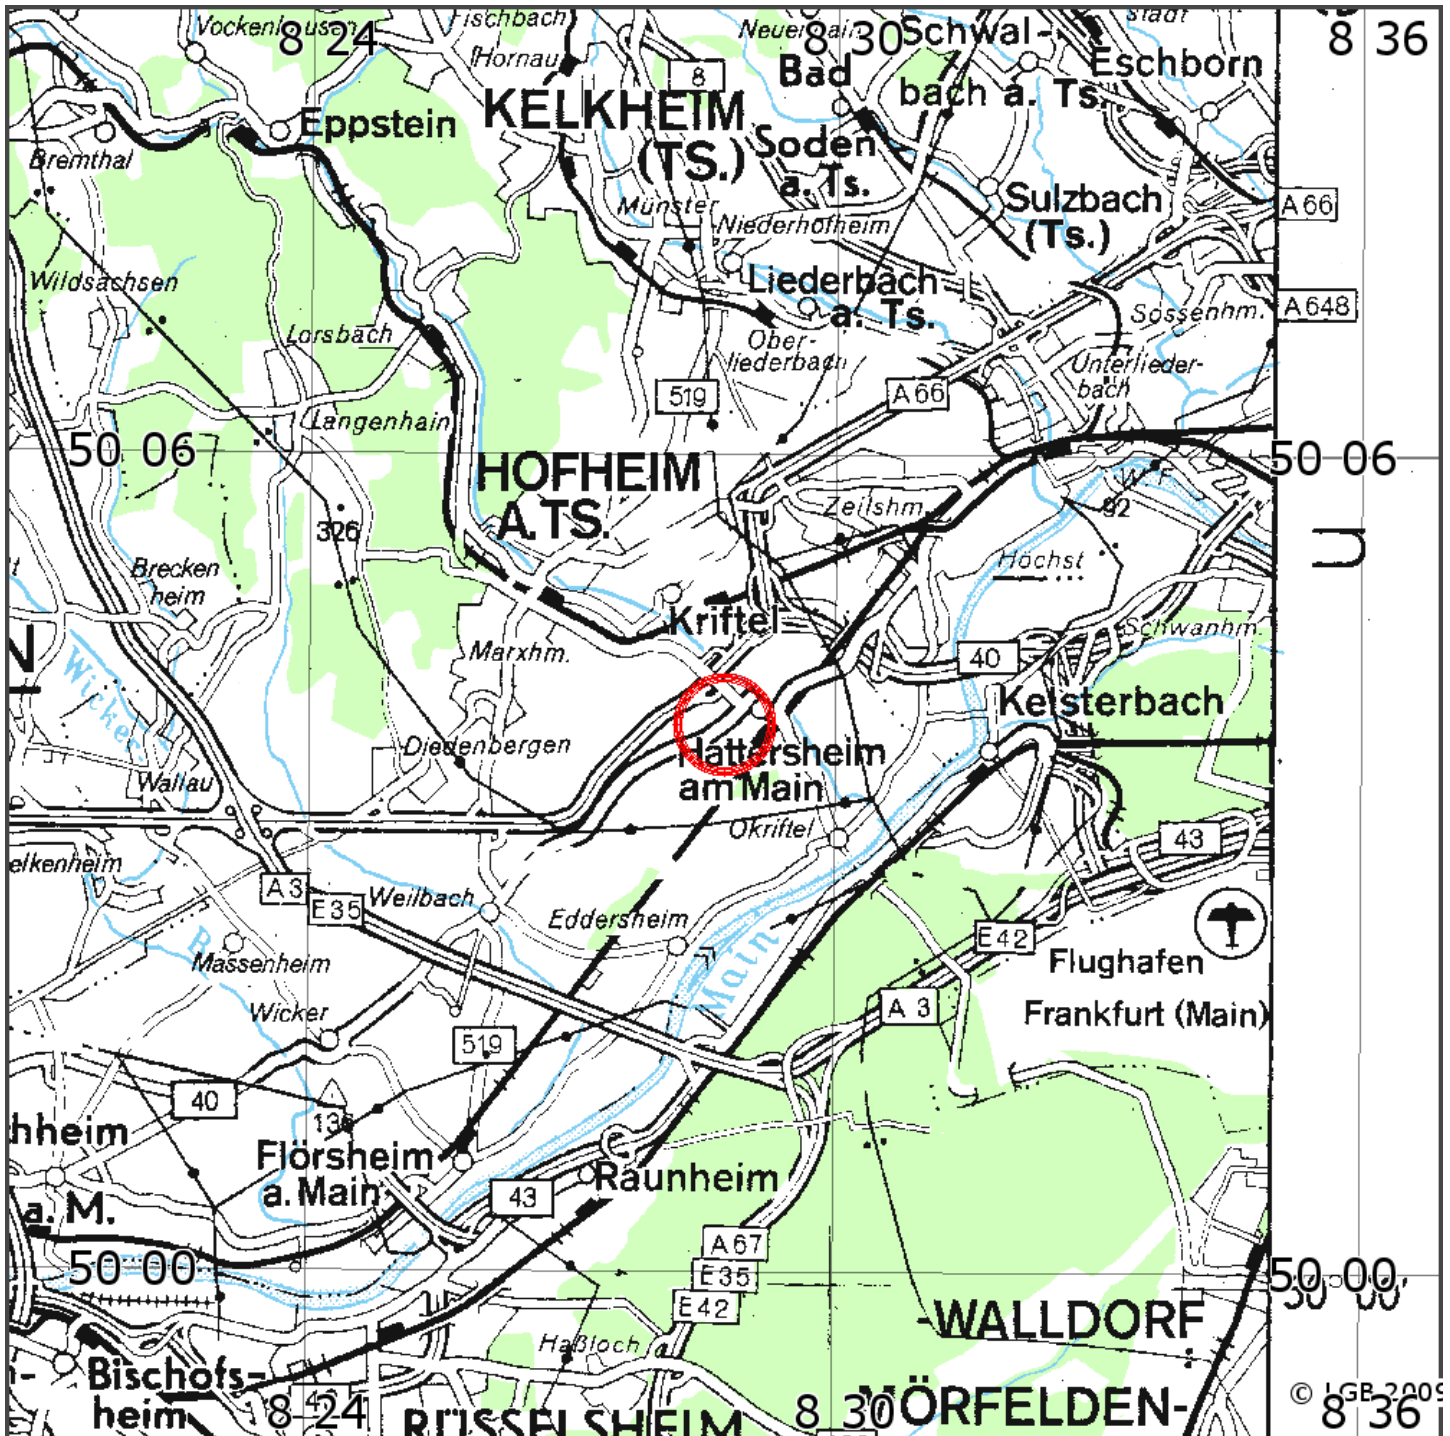

Manuelle Erdbebenlokalisierung

| | |
|-----------------------|------------------------------------|
| Datum: | 30.06.2010 |
| Uhrzeit: | 07:34:33.07 |
| Ort: | Hattersheim/Main-Taunus-Kr./Hessen |
| Lage des Epizentrums: | |
| Länge: | 8,479 |
| Breite: | 50,067 |
| Tiefe: | 5* |
| Magnitude: | 1,7 |
| Qualität: | A |

Kartendarstellung auf der Grundlage der ÜK 250 (1992) © Landesamt für Vermessung und Geobasisinformation Rheinland-Pfalz 07.01.2002;Az.:26722-1.401