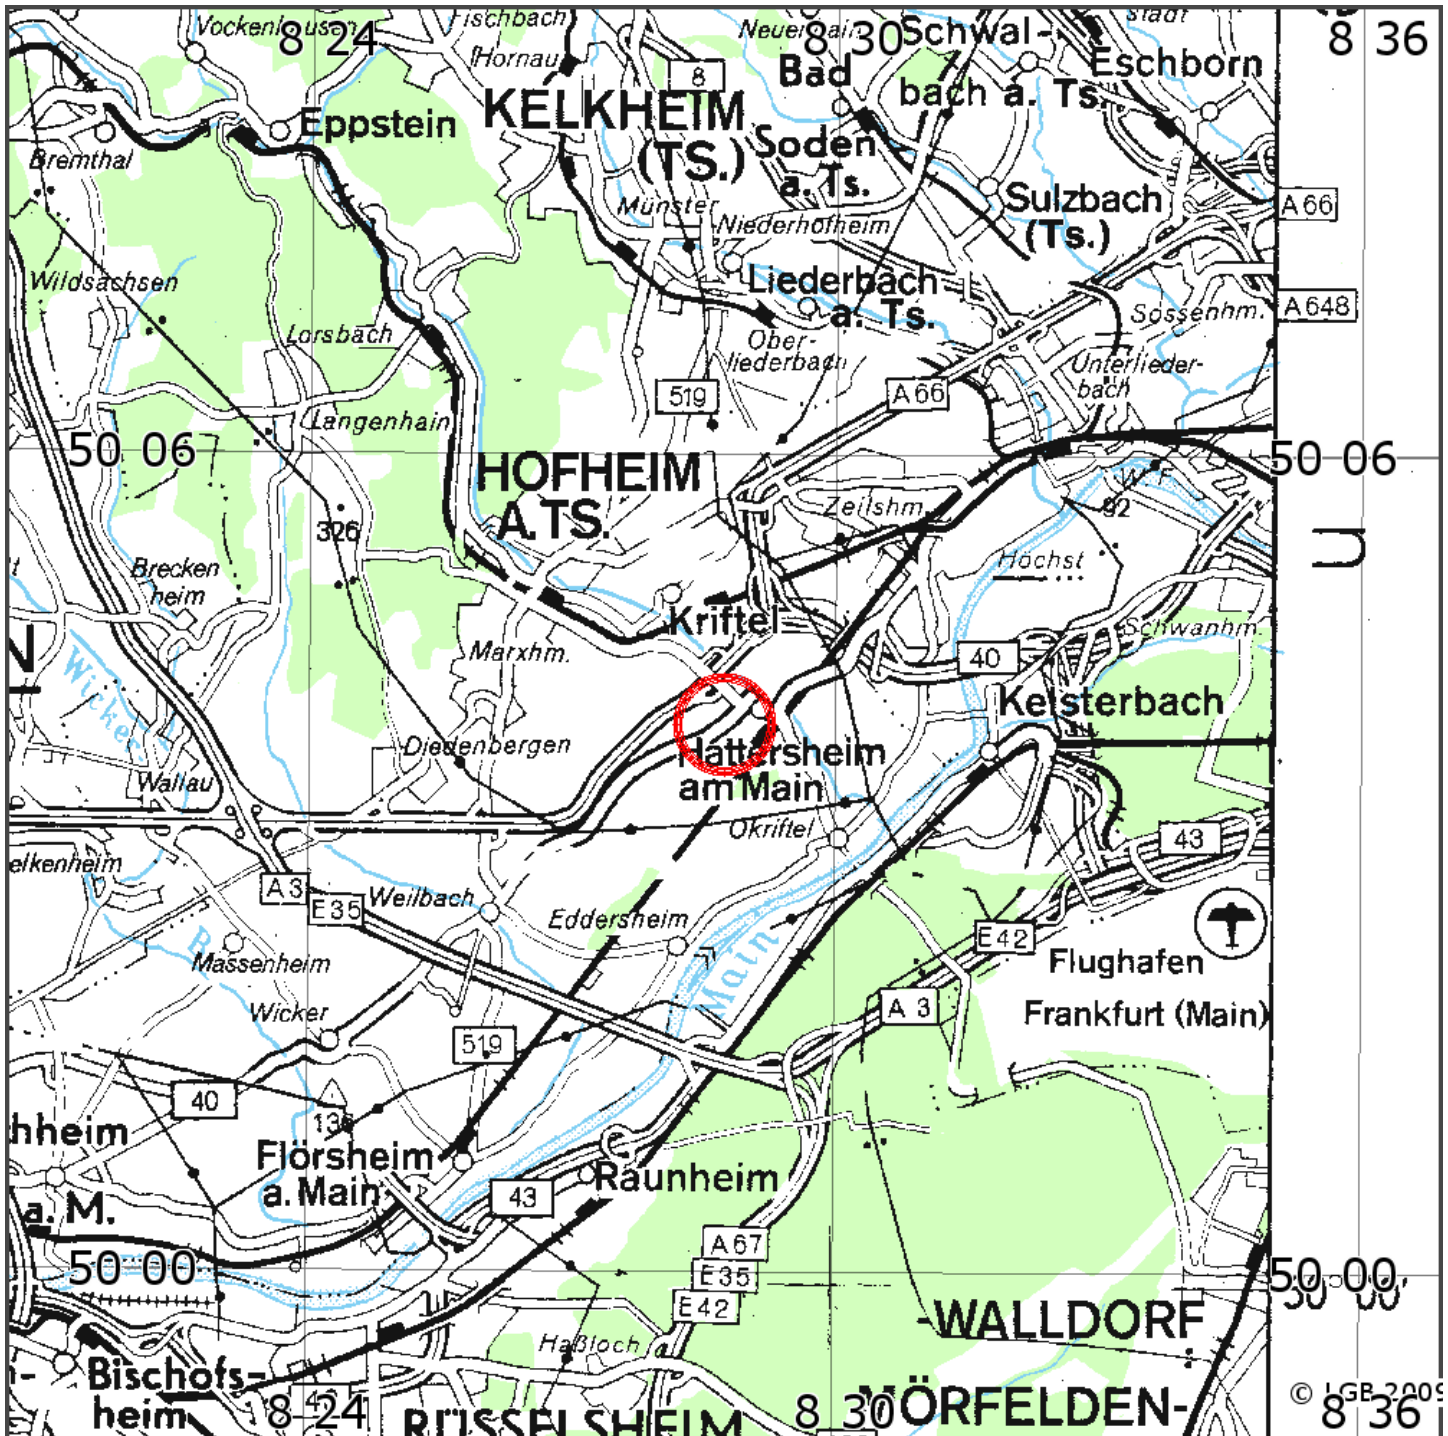

Manuelle Erdbebenlokalisierung

Datum:	30.06.2010
Uhrzeit:	07:34:33.07
Ort:	Hattersheim/Main-Taunus-Kr./Hessen
Lage des Epizentrums:	
Länge:	08.479
Breite:	50.067
Tiefe:	5 *
Magnitude:	1.7
Qualität:	A

Kartendarstellung auf Grundlage der DTK200-v ? Bundesamt für Kartographie und Geodäsie, 2010