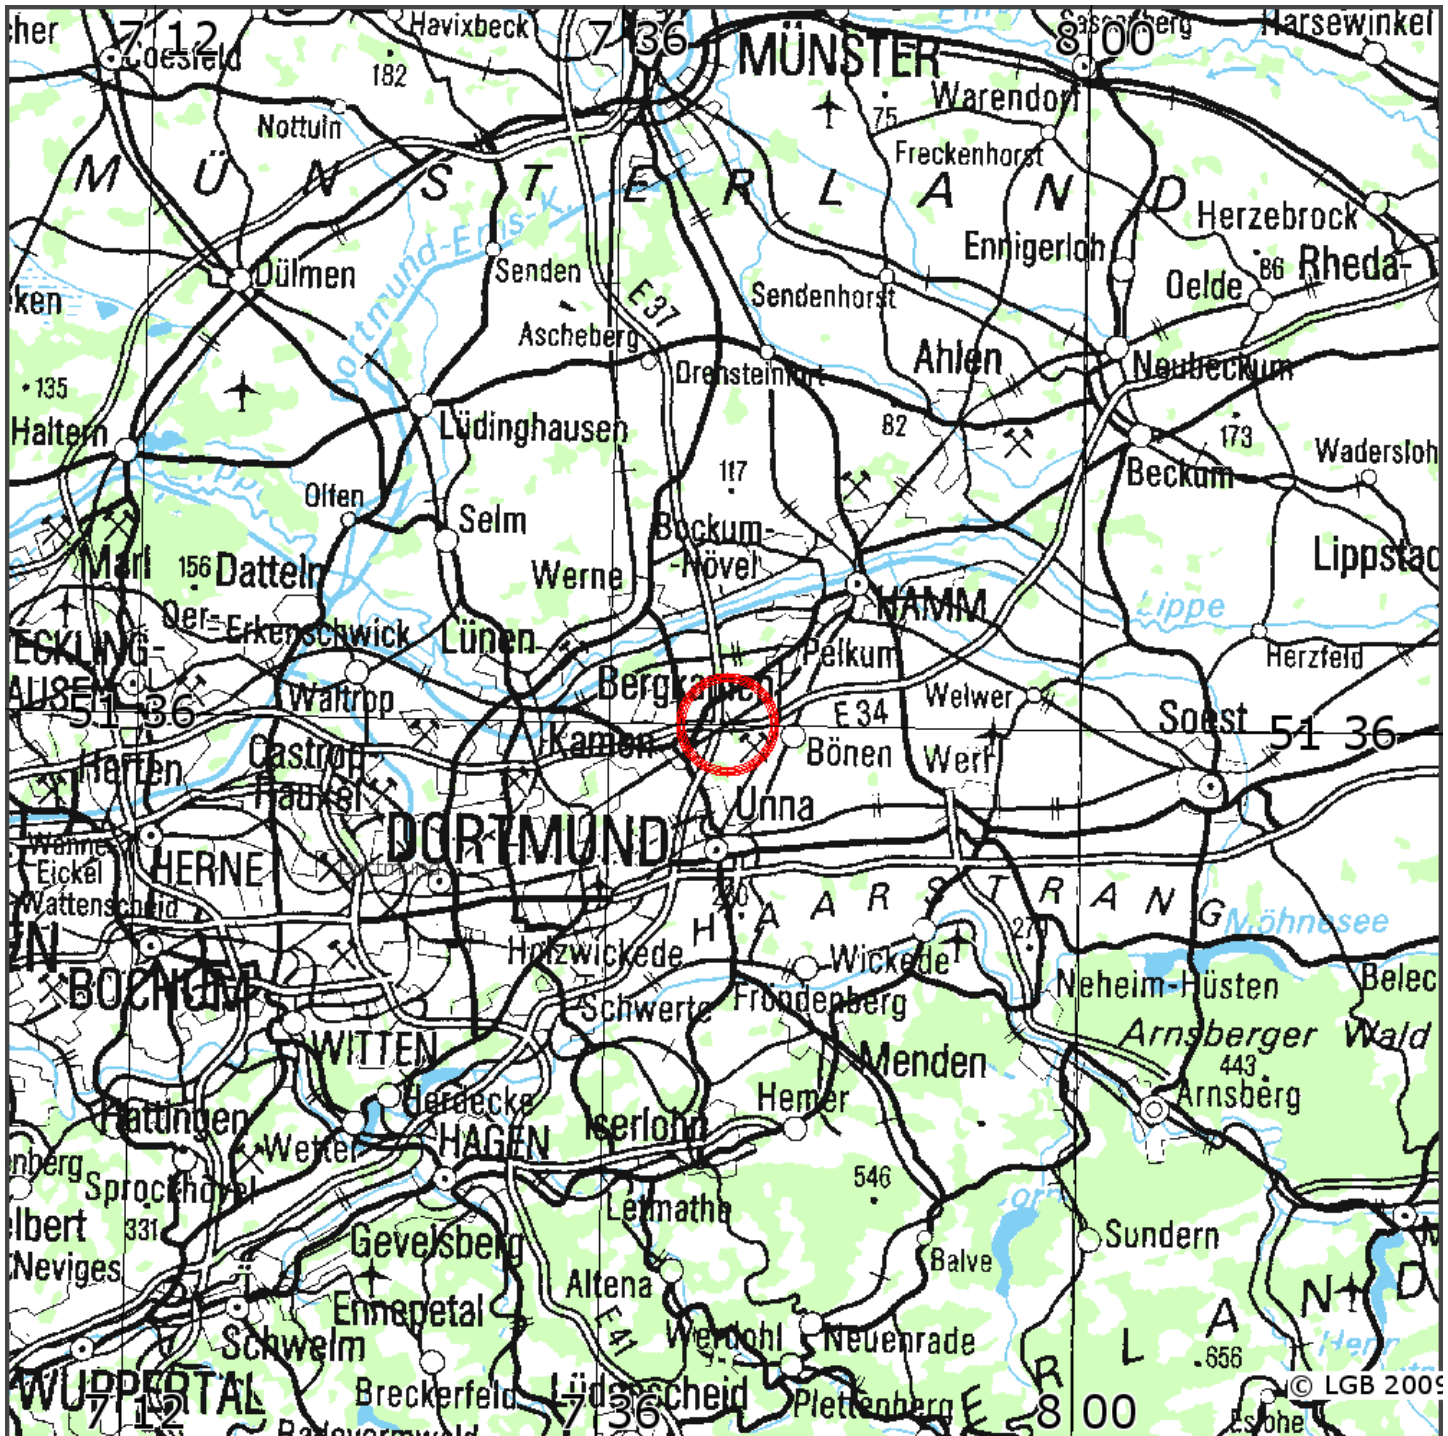

## Automatische Erdbebenlokalisierung

Datum:	05.07.2010
Uhrzeit:	13:10:43.00
Ort:	Unna/Germany
Lage des Epizentrums:	
Länge:	07.700
Breite:	51.600
Tiefe:	n.b. *
Magnitude:	2.3
Qualität:	D

Kartendarstellung auf Grundlage der DTK1000 ? Bundesamt für Kartographie und Geodäsie, 2010