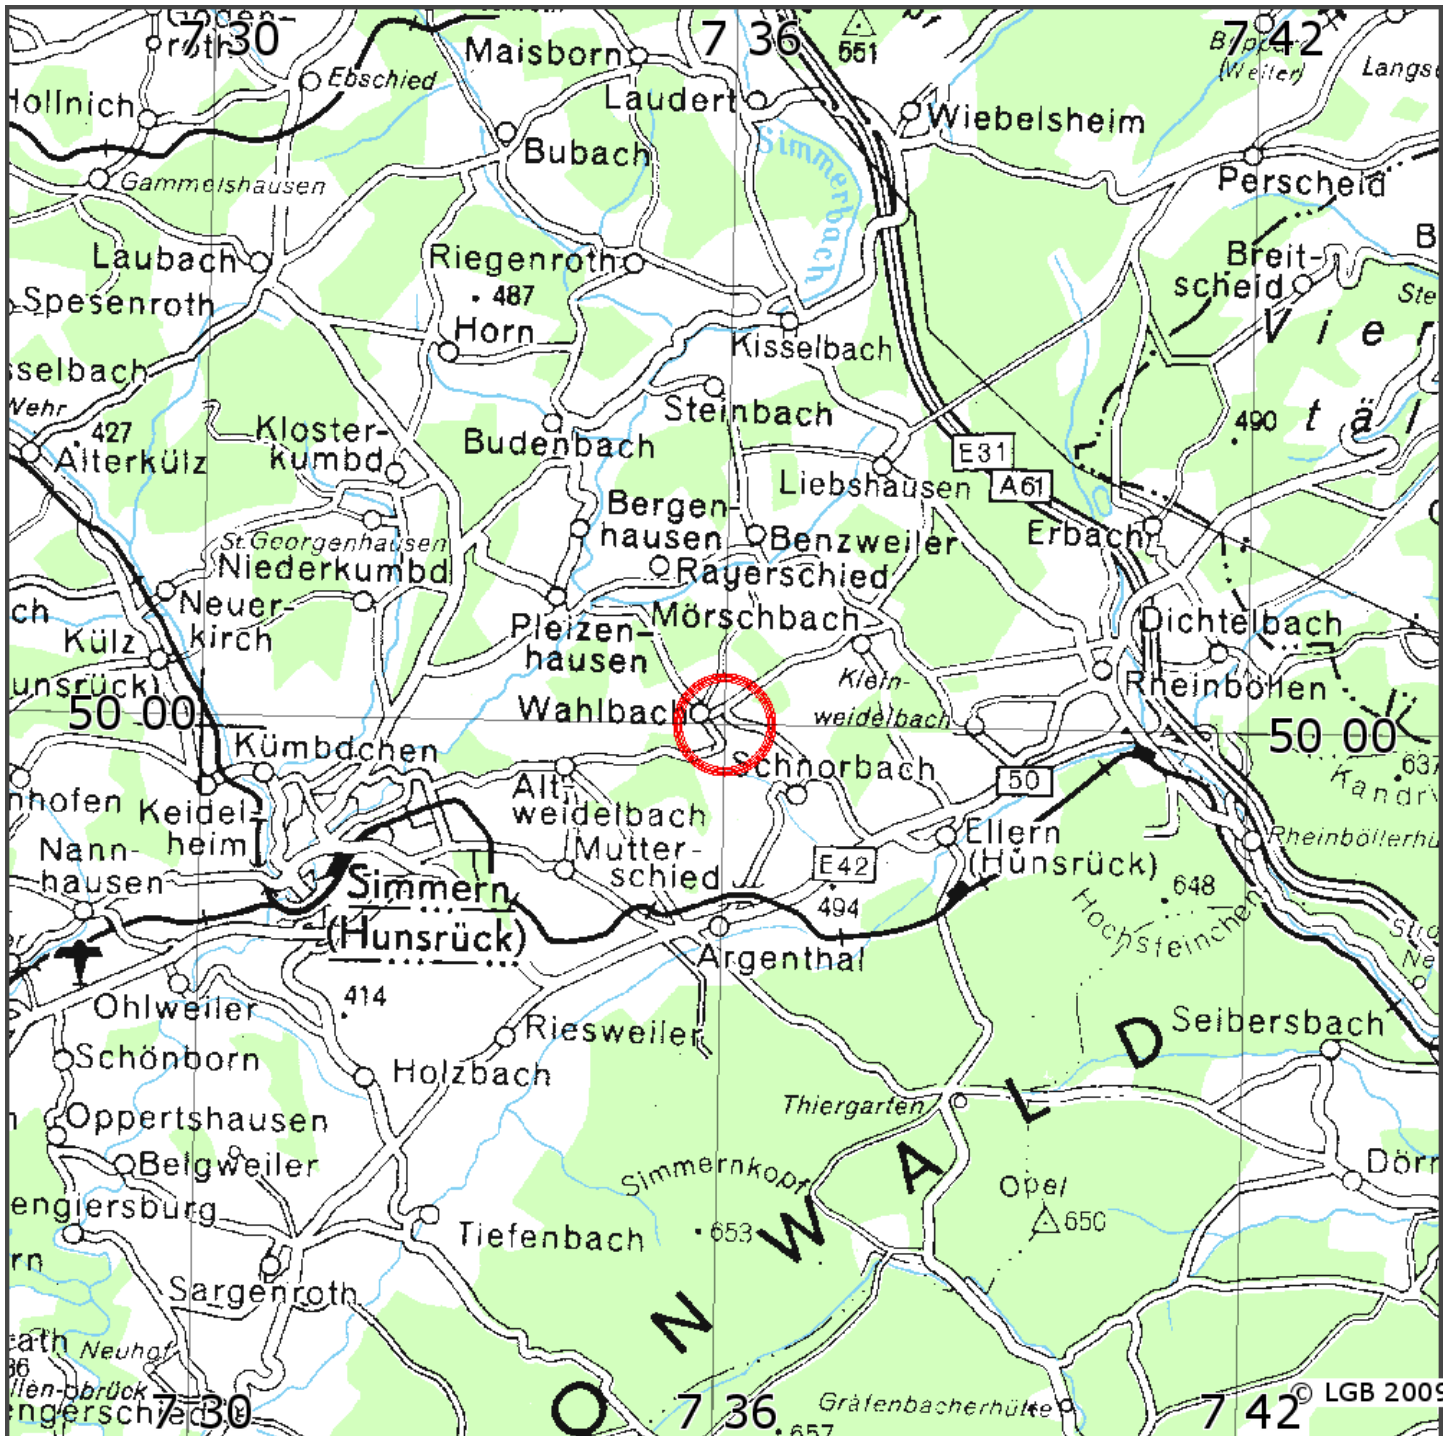

Automatische Erdbebenlokalisierung

Datum:	05.07.2010
Uhrzeit:	14:59:33.00
Ort:	Simmern/Hunsrueck/Germany
Lage des Epizentrums:	
Länge:	07.600
Breite:	50.000
Tiefe:	n.b. *
Magnitude:	1.9
Qualität:	A

Kartendarstellung auf Grundlage der DTK200-v ? Bundesamt für Kartographie und Geodäsie, 2010