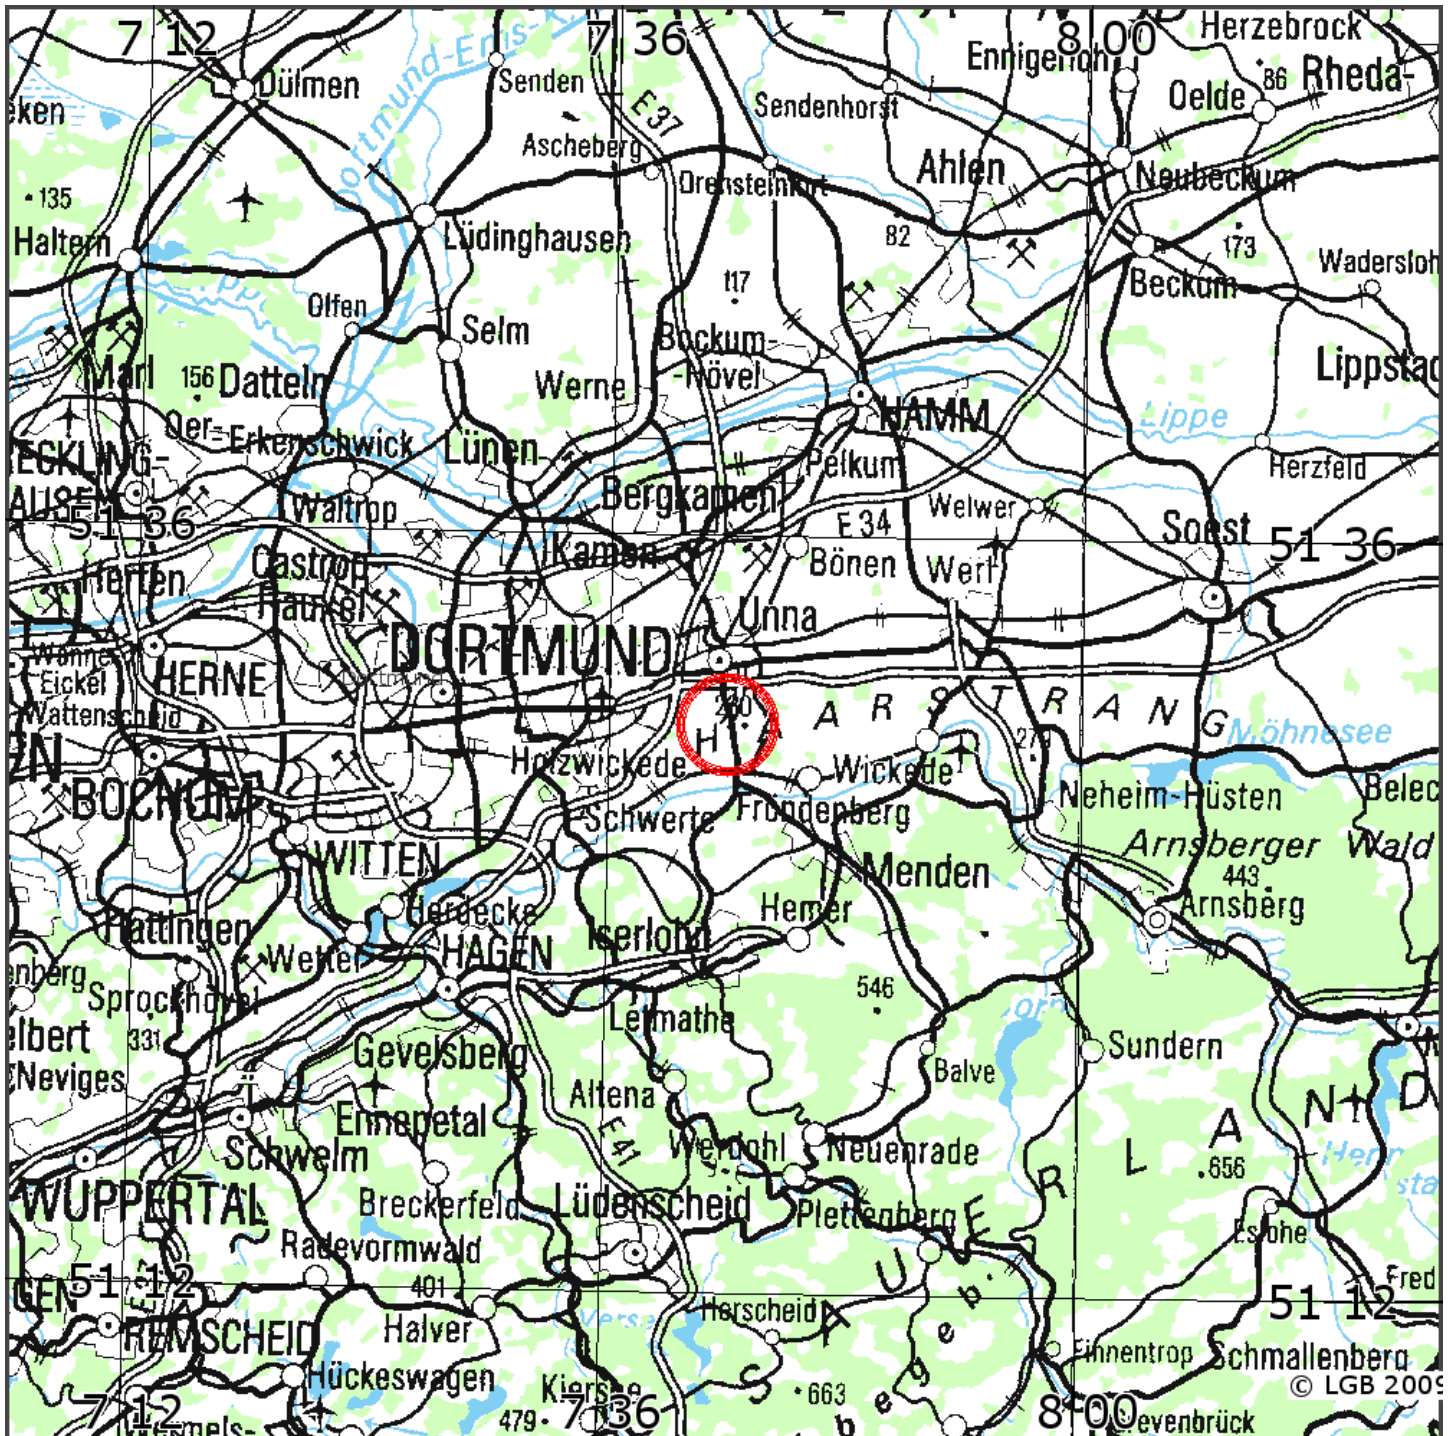

Automatische Erdbebenlokalisierung

Datum:	12.07.2010
Uhrzeit:	01:46:07.00
Ort:	Unna/Germany
Lage des Epizentrums:	
Länge:	07.700
Breite:	51.500
Tiefe:	n.b. *
Magnitude:	2.1
Qualität:	D

Kartendarstellung auf Grundlage der DTK1000 ? Bundesamt für Kartographie und Geodäsie, 2010