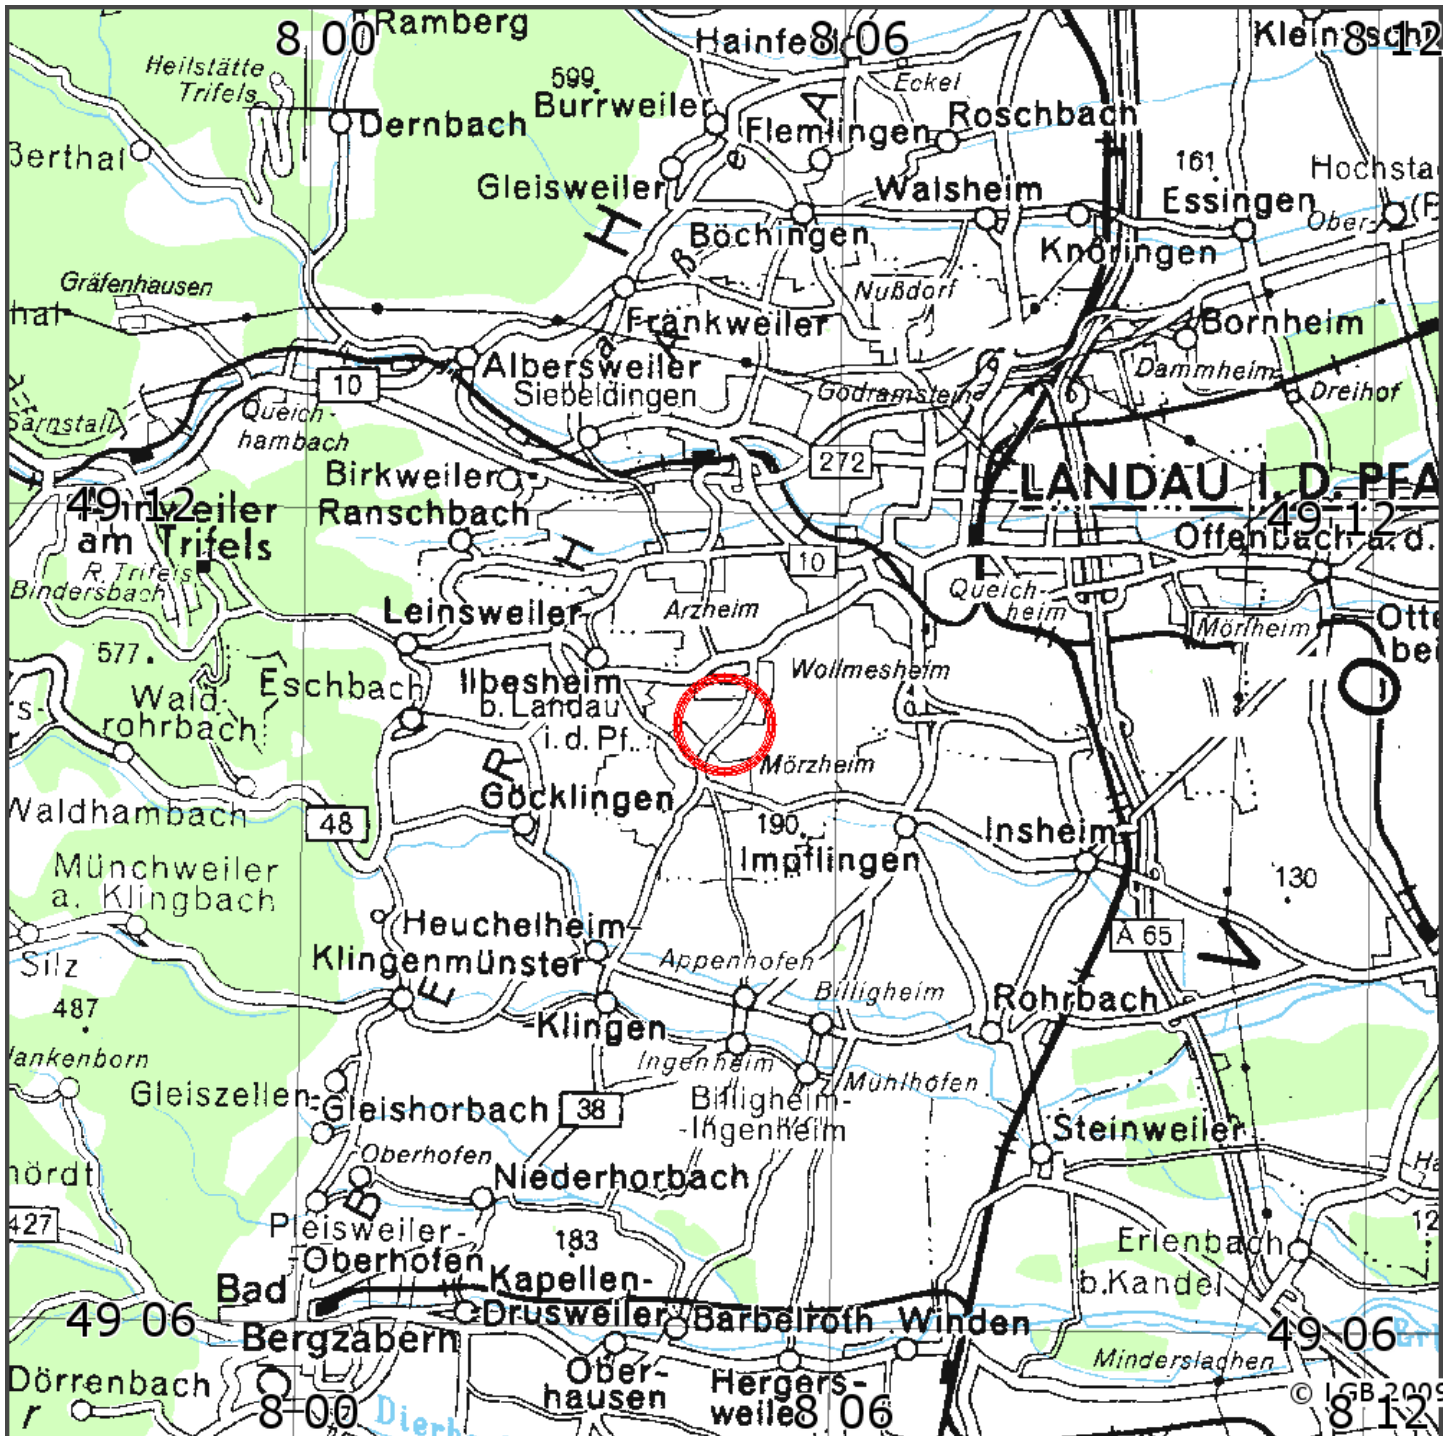

## Manuelle Erdbebenlokalisierung

Datum:	15.07.2010
Uhrzeit:	14:51:31.04
Ort:	Landau i.d. Pfalz/Rheinland-Pfalz
Lage des Epizentrums:	
Länge:	08.079
Breite:	49.174
Tiefe:	3 *
Magnitude:	1.4
Qualität:	A

Kartendarstellung auf Grundlage der DTK200-v ? Bundesamt für Kartographie und Geodäsie, 2010