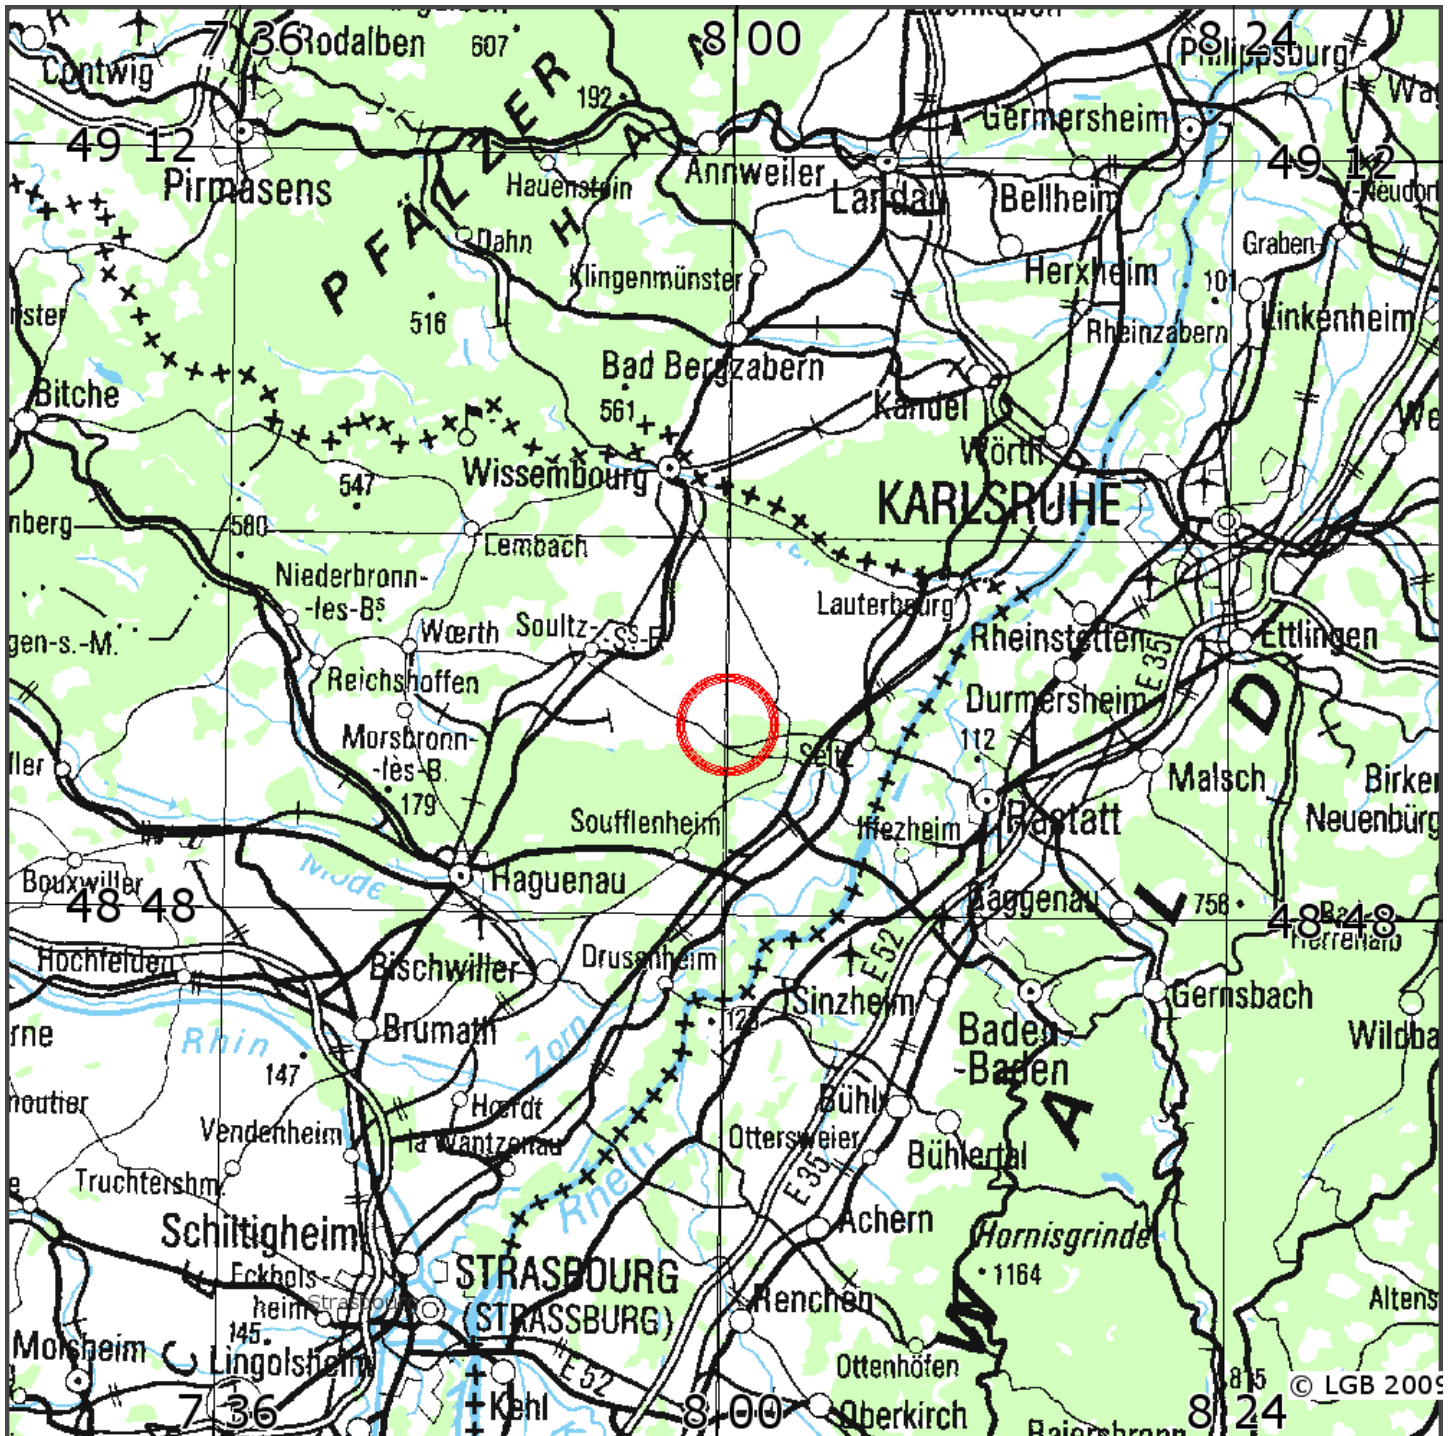

Automatische Erdbebenlokalisierung

Datum:	11.08.2010
Uhrzeit:	16:08:23.00
Ort:	Rastatt/Upper Rhine Graben, French-
Lage des Epizentrums:	
Länge:	08.000
Breite:	48.900
Tiefe:	n.b. *
Magnitude:	2.4
Qualität:	D