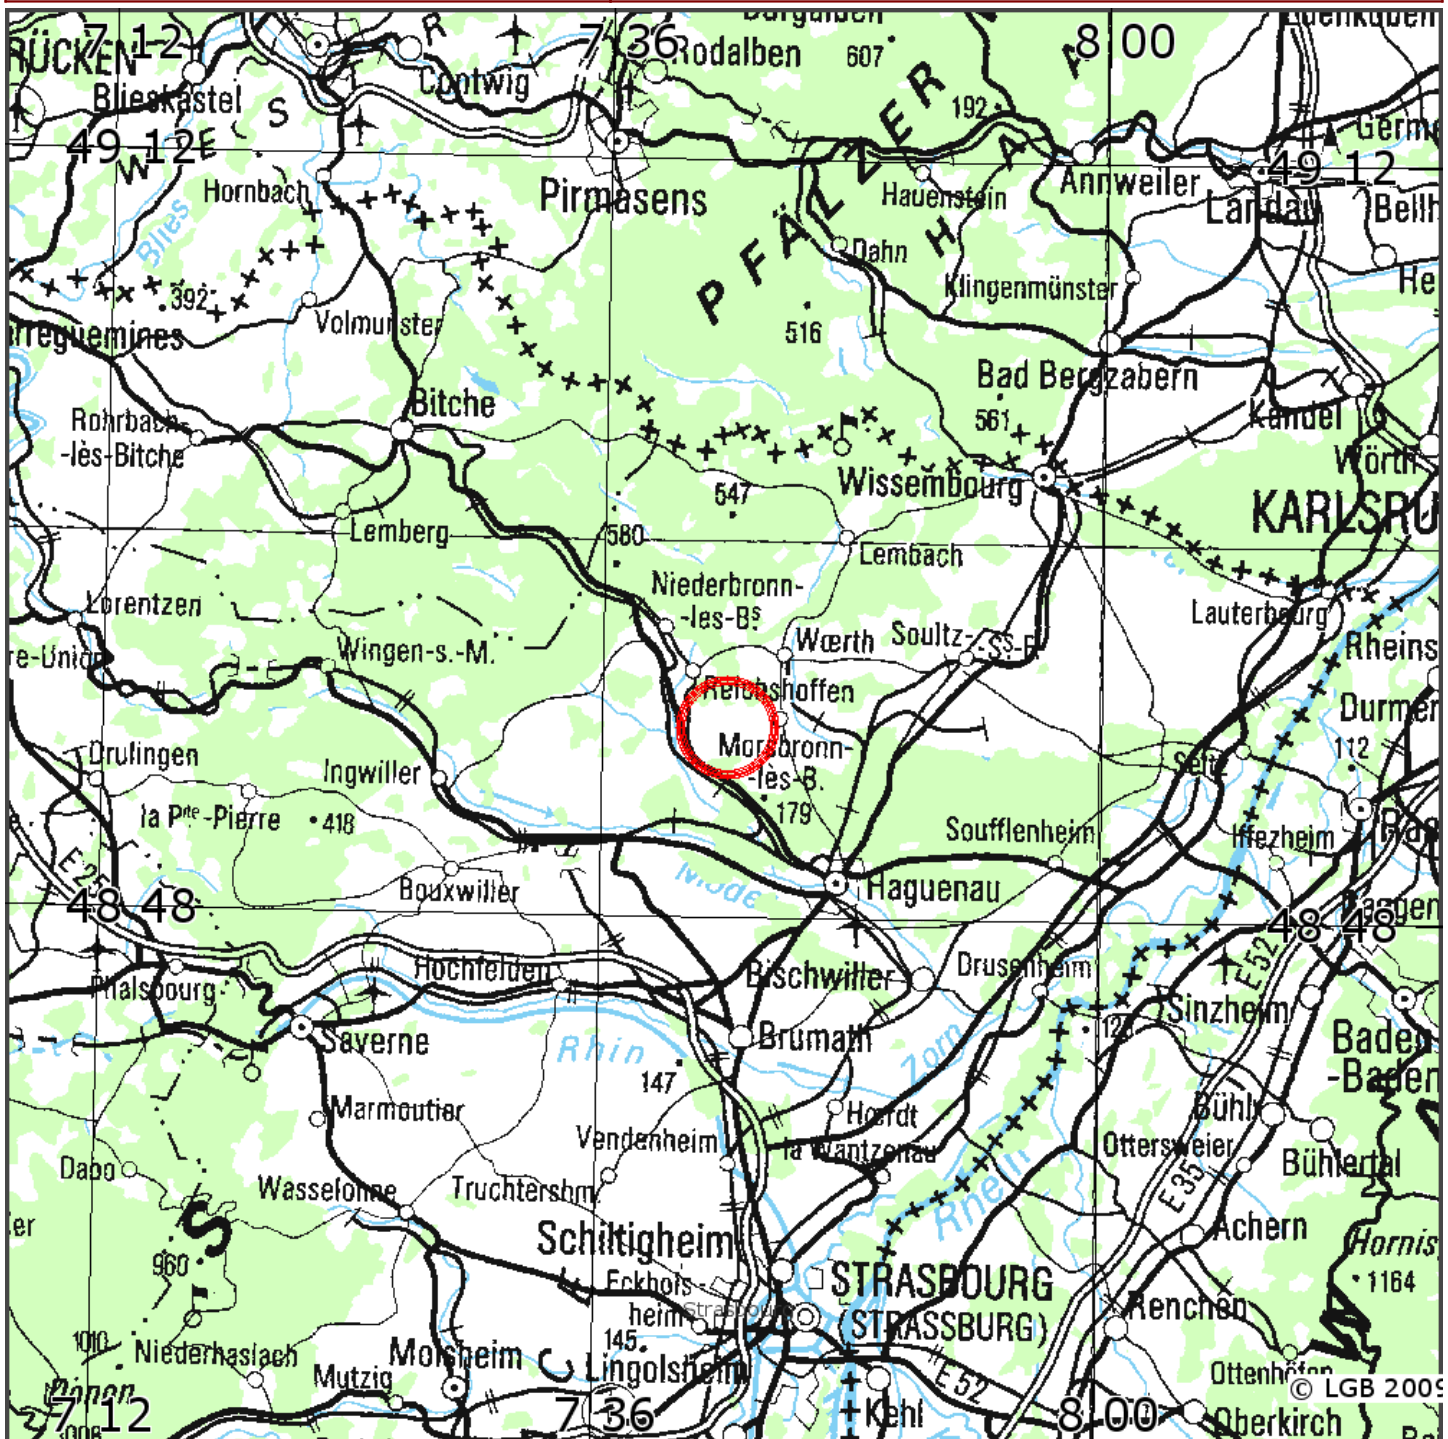

Automatische Erdbebenlokalisierung

Datum:	30.07.2010
Uhrzeit:	01:56:15.00
Ort:	W of Haguenau/France
Lage des Epizentrums:	
Länge:	07.700
Breite:	48.900
Tiefe:	n.b. *
Magnitude:	3.2
Qualität:	D

Kartendarstellung auf Grundlage der DTK1000 ? Bundesamt für Kartographie und Geodäsie, 2010