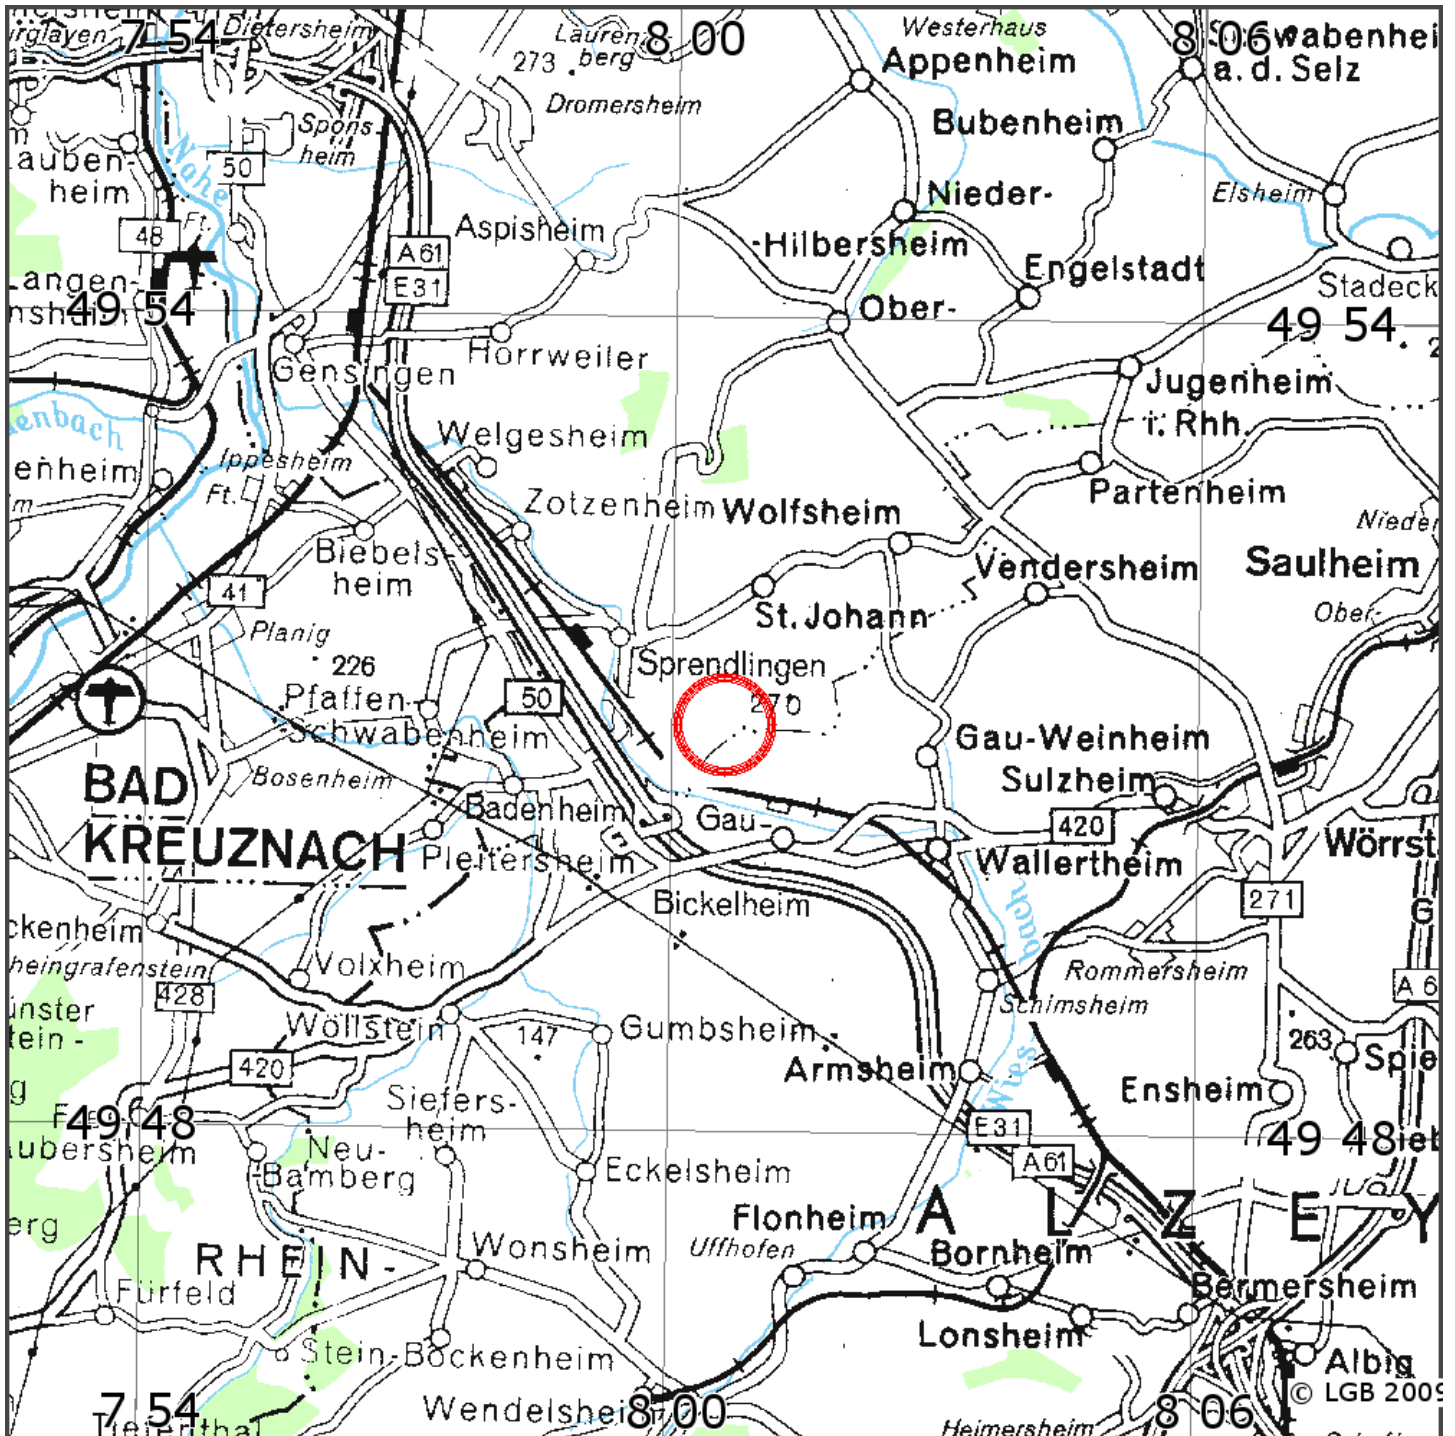

Manuelle Erdbebenlokalisierung

Datum:	27.08.2010
Uhrzeit:	12:20:04.80
Ort:	Sprendlingen/Lkrs. Mainz-Bingen/RLP
Lage des Epizentrums:	
Länge:	08.010
Breite:	49.850
Tiefe:	10 *
Magnitude:	2.4
Qualität:	B