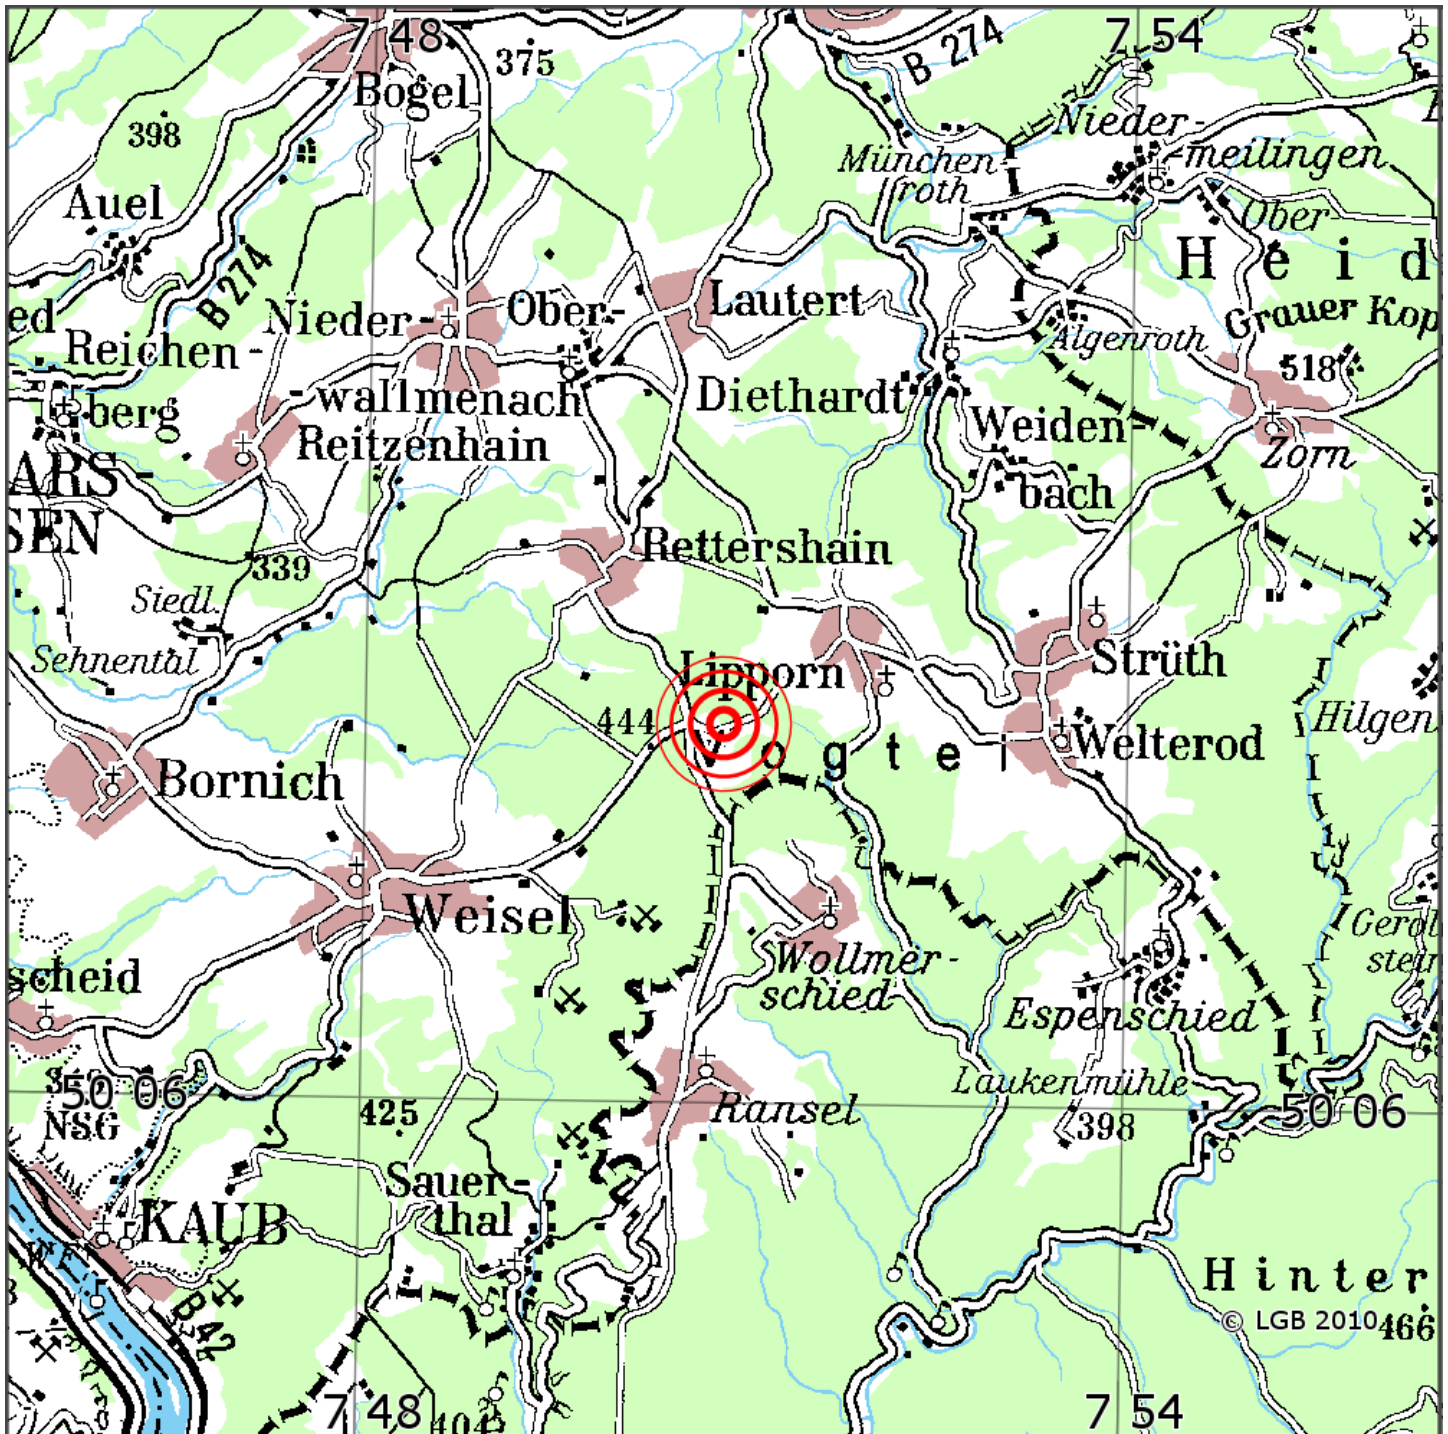

Manuelle Erdbebenlokalisierung

Datum:	03.06.2013
Uhrzeit:	07:38:43.52
Ort:	Lipporn/Rhein-Lahn-Kreis/RLP
Lage des Epizentrums:	
Länge:	07.847
Breite:	50.132
Tiefe:	10 *
Magnitude:	1.6
Qualität:	B

Kartendarstellung auf Grundlage der DTK200-v ? Bundesamt für Kartographie und Geodäsie, 2010