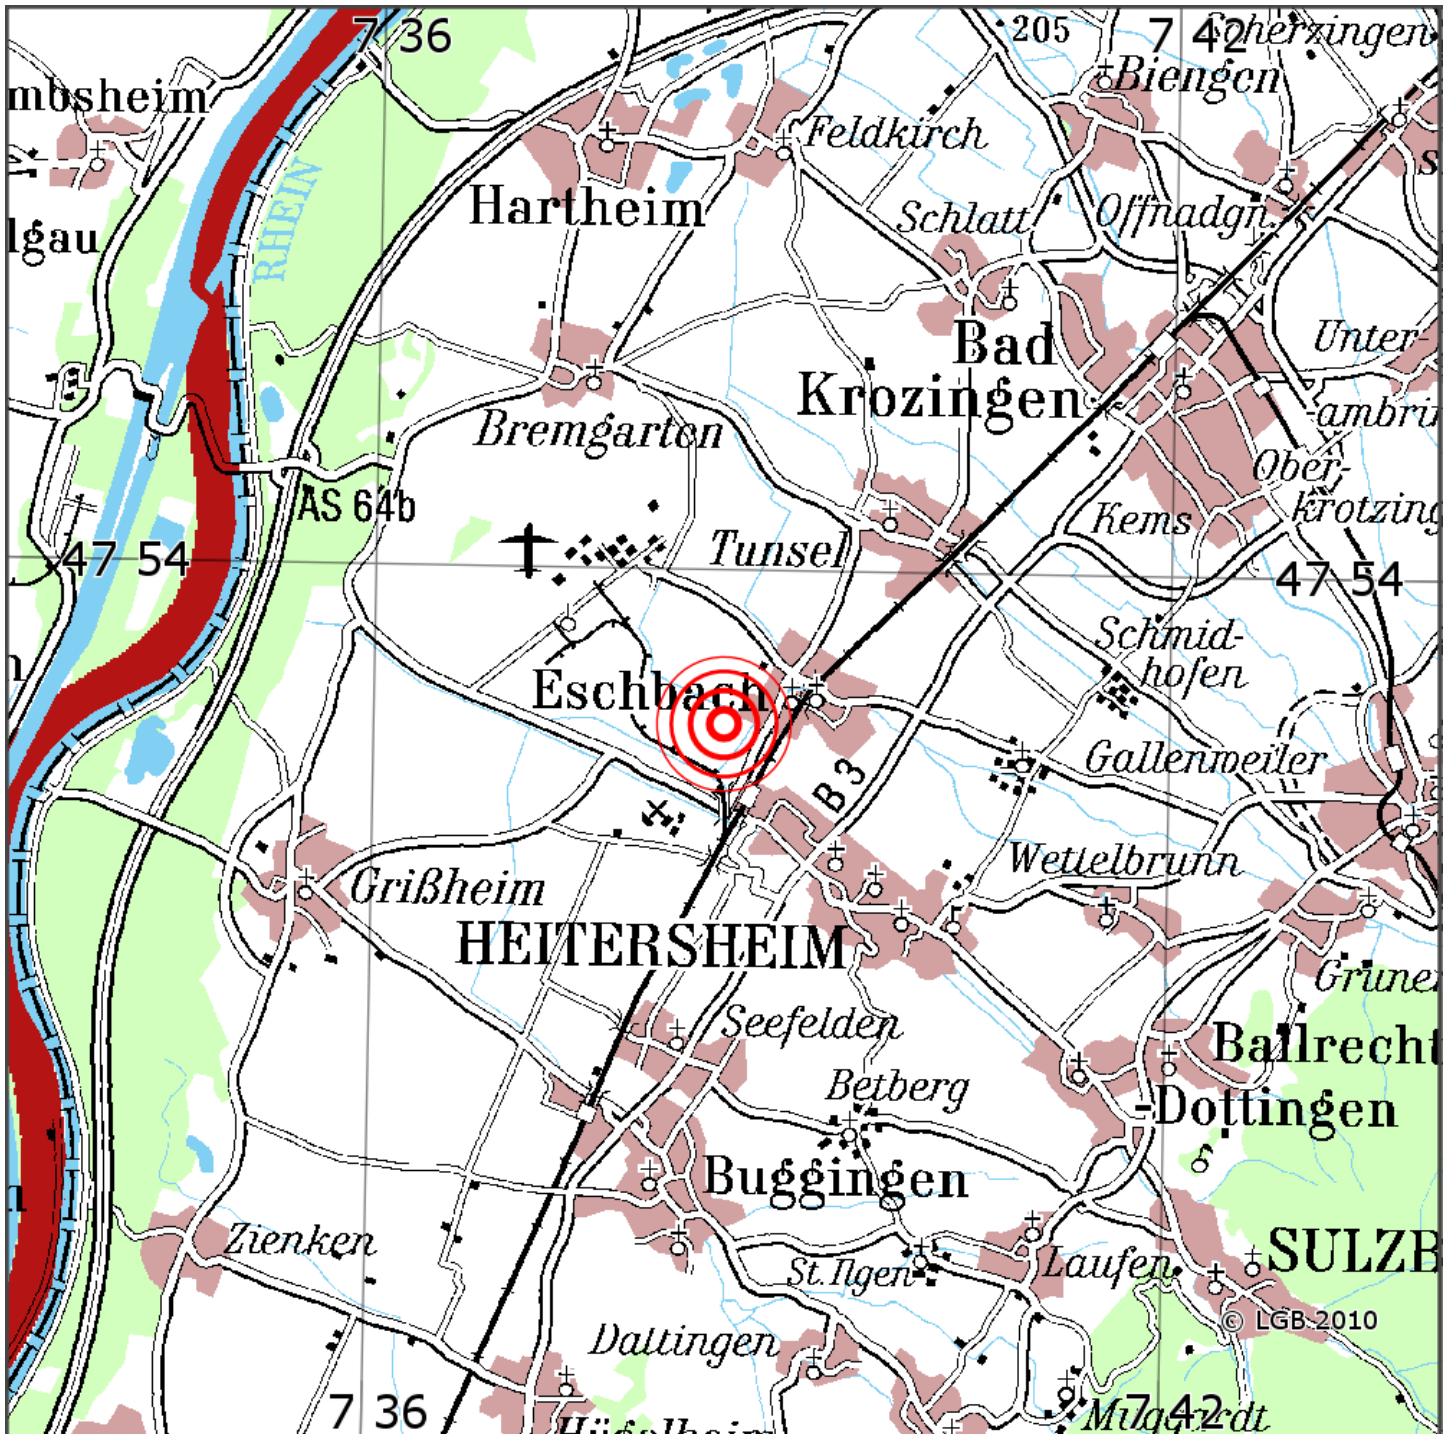

Manuelle Erdbebenlokalisierung

Datum:	03.06.2013
Uhrzeit:	20:53:38.75
Ort:	Eschbach/Lkrs. Breisgau-Hochs./BW
Lage des Epizentrums:	
Länge:	07.644
Breite:	47.887
Tiefe:	13
Magnitude:	0.6
Qualität:	B

Kartendarstellung auf Grundlage der DTK200-v ? Bundesamt für Kartographie und Geodäsie, 2010