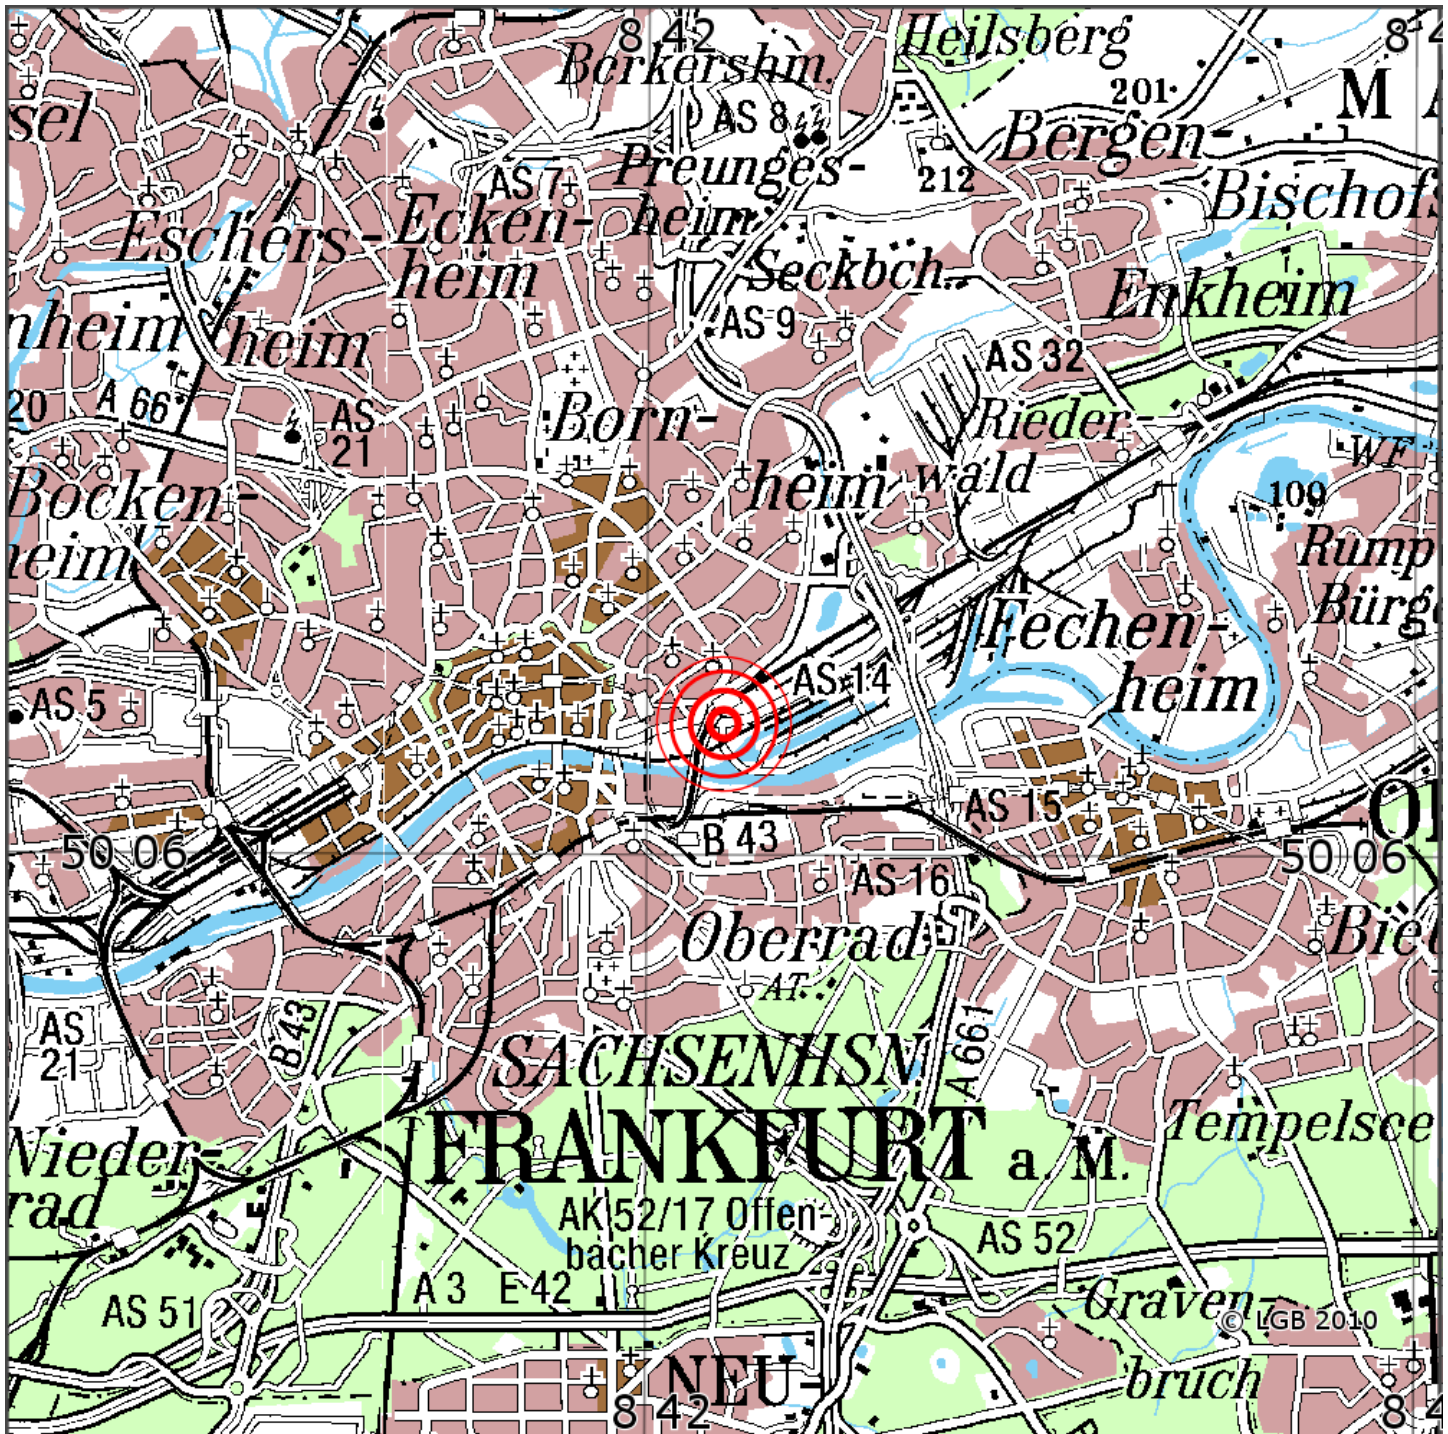

Manuelle Erdbebenlokalisierung

Datum:	03.06.2013
Uhrzeit:	23:34:46.63
Ort:	Frankfurt am Main/Hessen
Lage des Epizentrums:	
Länge:	08.710
Breite:	50.111
Tiefe:	10 *
Magnitude:	1.8
Qualität:	A

Kartendarstellung auf Grundlage der DTK200-v ? Bundesamt für Kartographie und Geodäsie, 2010