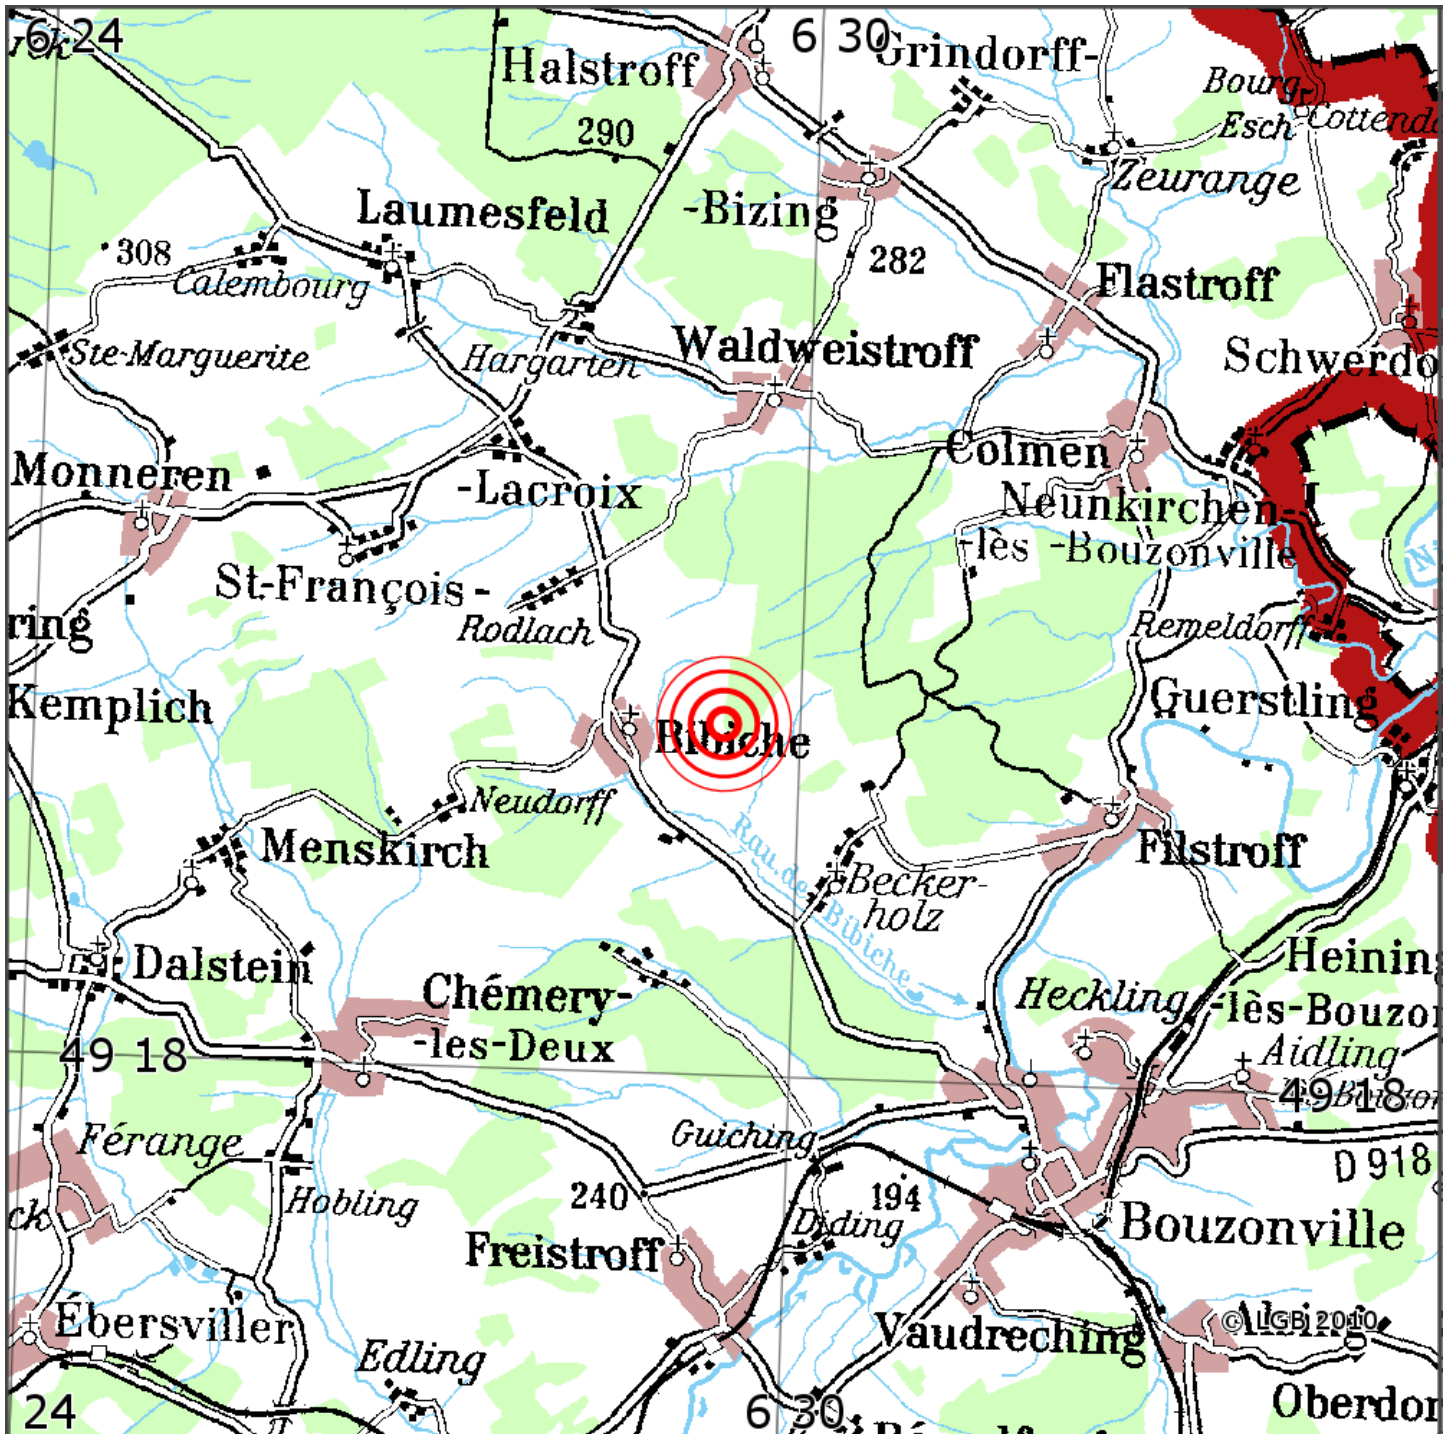

Manuelle Erdbebenlokalisierung

Datum:	03.06.2013
Uhrzeit:	18:10:33.40
Ort:	Bouzonville/Lothringen/Frankreich
Lage des Epizentrums:	
Länge:	06.490
Breite:	49.330
Tiefe:	20 *
Magnitude:	1.8
Qualität:	B

Kartendarstellung auf Grundlage der DTK200-v ? Bundesamt für Kartographie und Geodäsie, 2010