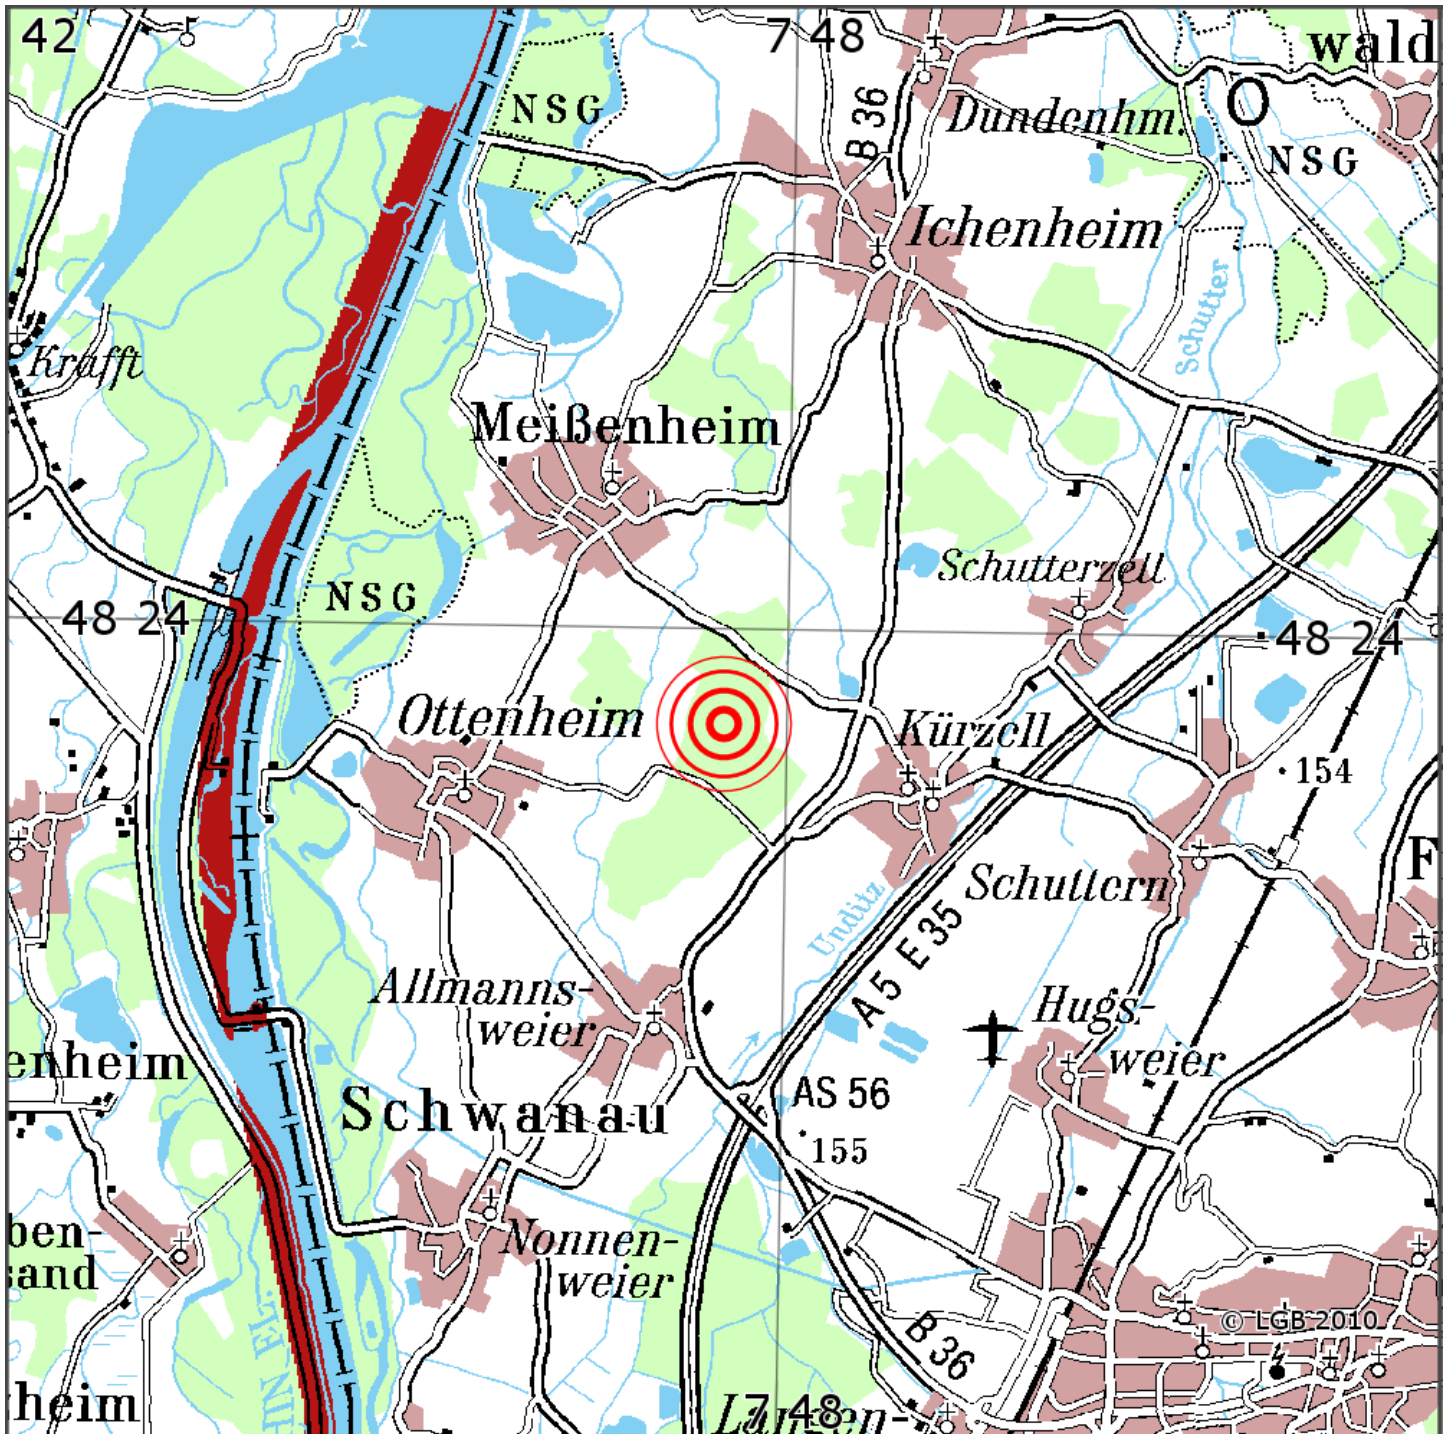

Manuelle Erdbebenlokalisierung

Datum:	03.06.2013
Uhrzeit:	07:01:49.42
Ort:	Schwanau/Ortenaukreis/BW
Lage des Epizentrums:	
Länge:	07.792
Breite:	48.392
Tiefe:	9
Magnitude:	0.6
Qualität:	B

Kartendarstellung auf Grundlage der DTK200-v ? Bundesamt für Kartographie und Geodäsie, 2010