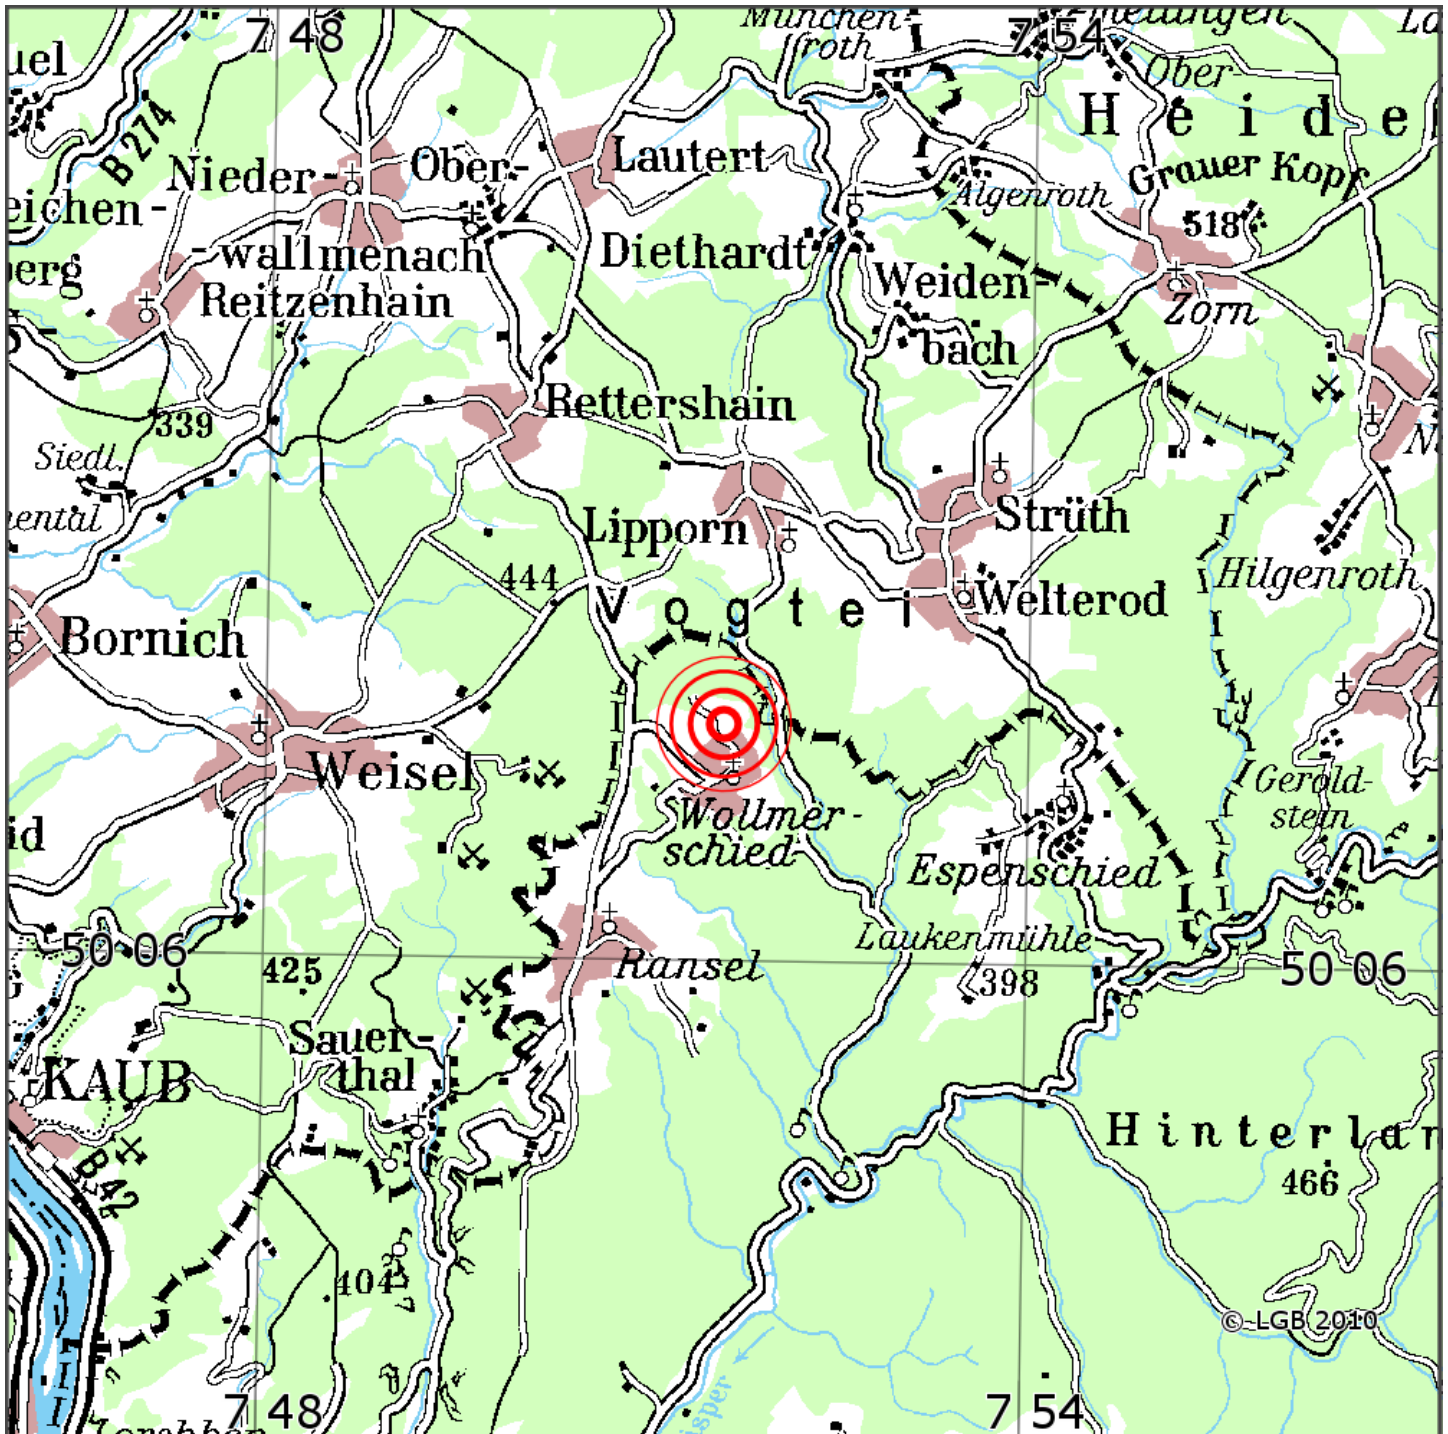

Manuelle Erdbebenlokalisierung

Datum:	06.06.2013
Uhrzeit:	16:05:10.20
Ort:	Lipporn/Rhein-Lahn-Kreis/RLP
Lage des Epizentrums:	
Länge:	07.860
Breite:	50.120
Tiefe:	10 *
Magnitude:	0.7
Qualität:	B

Kartendarstellung auf Grundlage der DTK200-v ? Bundesamt für Kartographie und Geodäsie, 2010