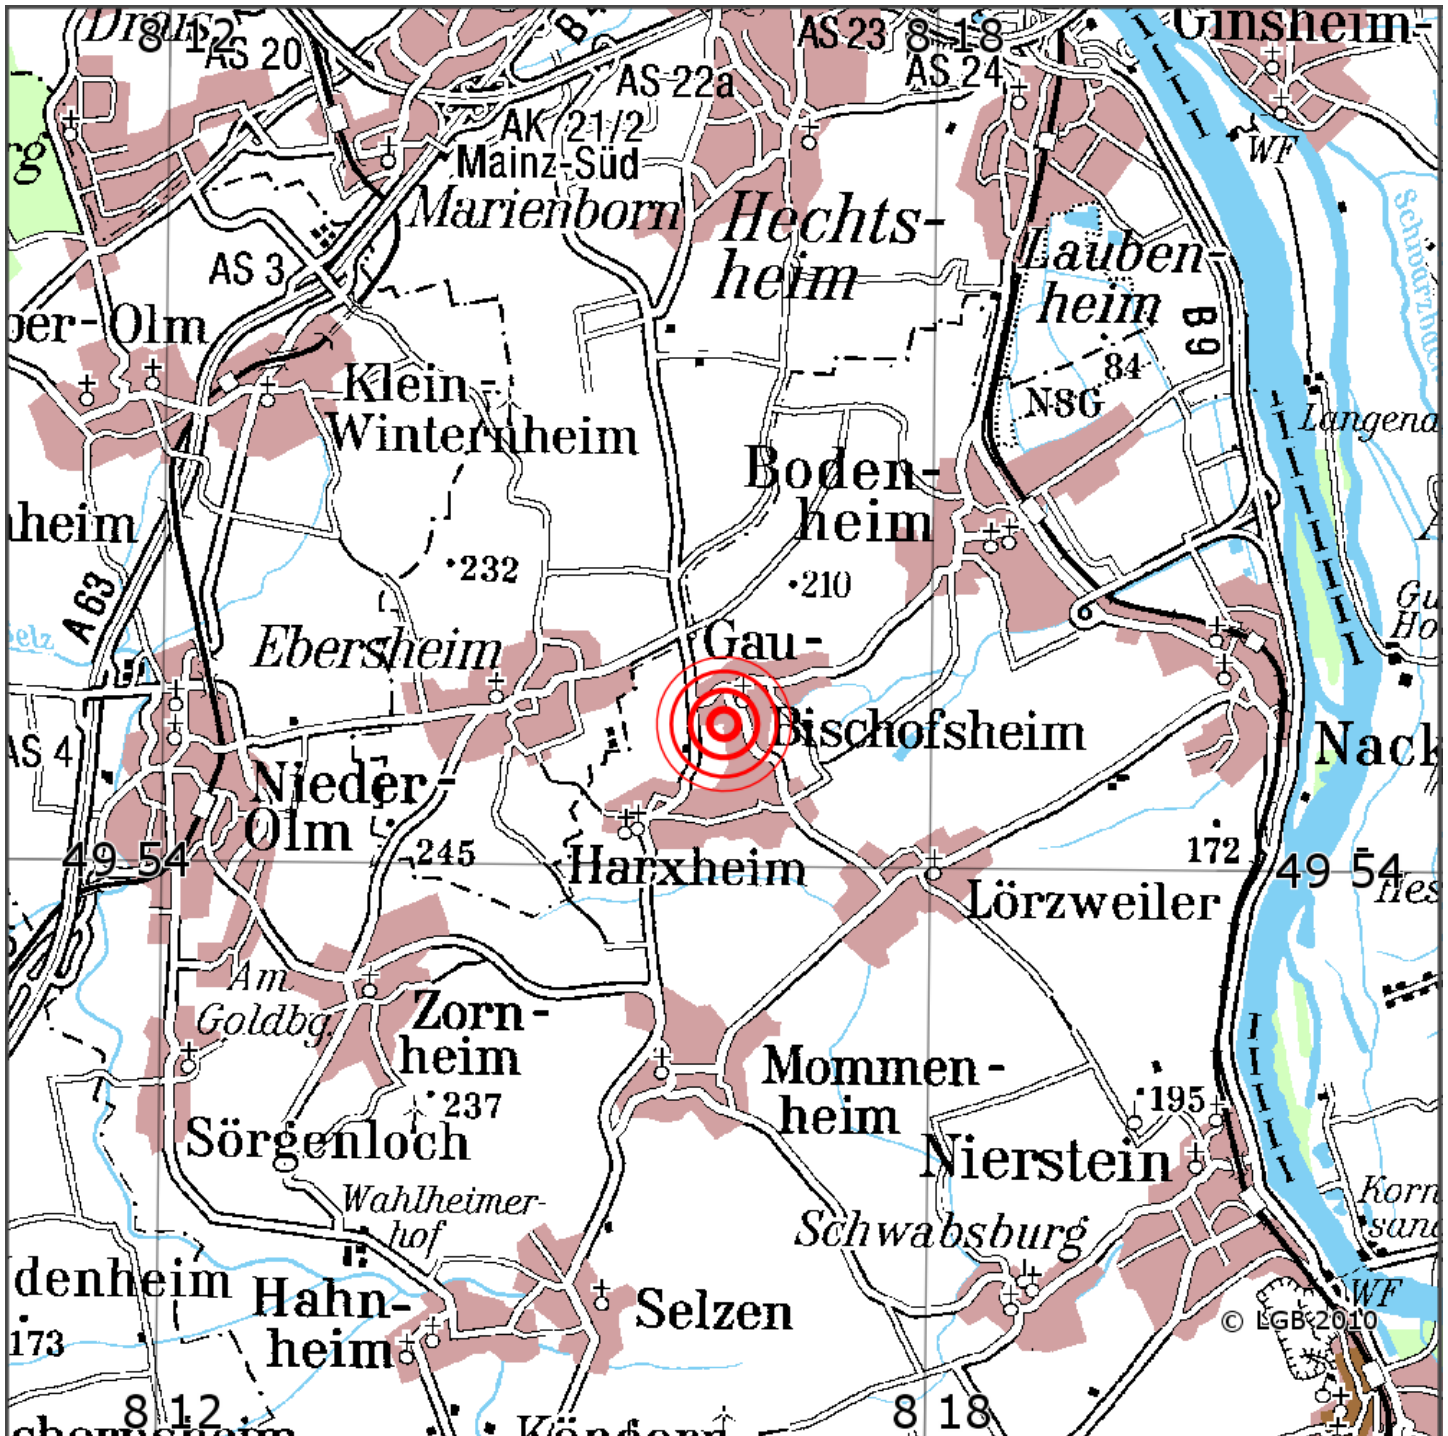

## Manuelle Erdbebenlokalisierung

Datum:	07.06.2013
Uhrzeit:	16:50:46.30
Ort:	Gau-Bischofsheim/Lkrs. Mainz-B./RLP
Lage des Epizentrums:	
Länge:	08.273
Breite:	49.912
Tiefe:	10 *
Magnitude:	1.8
Qualität:	A

Kartendarstellung auf Grundlage der DTK200-v ? Bundesamt für Kartographie und Geodäsie, 2010