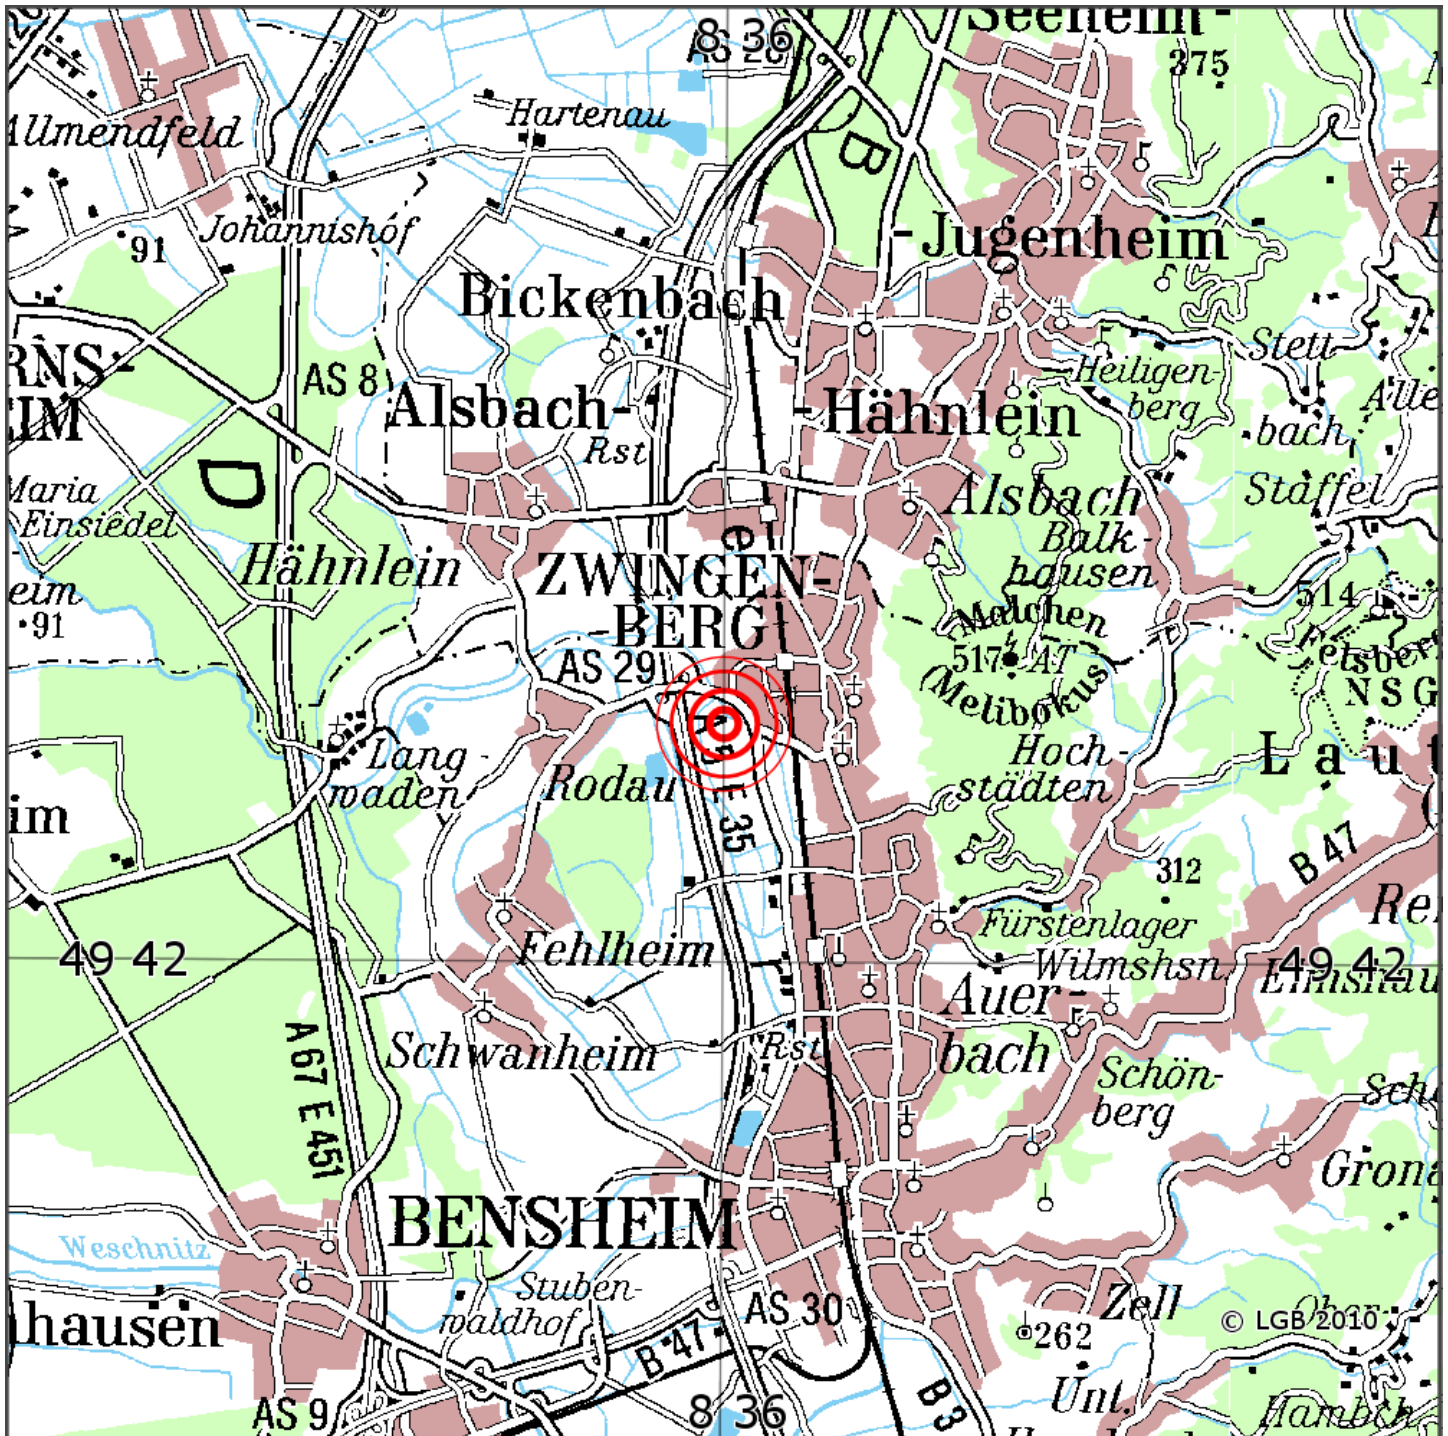

Manuelle Erdbebenlokalisierung

Datum:	08.06.2013
Uhrzeit:	20:36:05.00
Ort:	Zwingenberg/Neckar-Odenwaldkreis/HS
Lage des Epizentrums:	
Länge:	08.600
Breite:	49.720
Tiefe:	15
Magnitude:	0.9
Qualität:	A

Kartendarstellung auf Grundlage der DTK200-v ? Bundesamt für Kartographie und Geodäsie, 2010