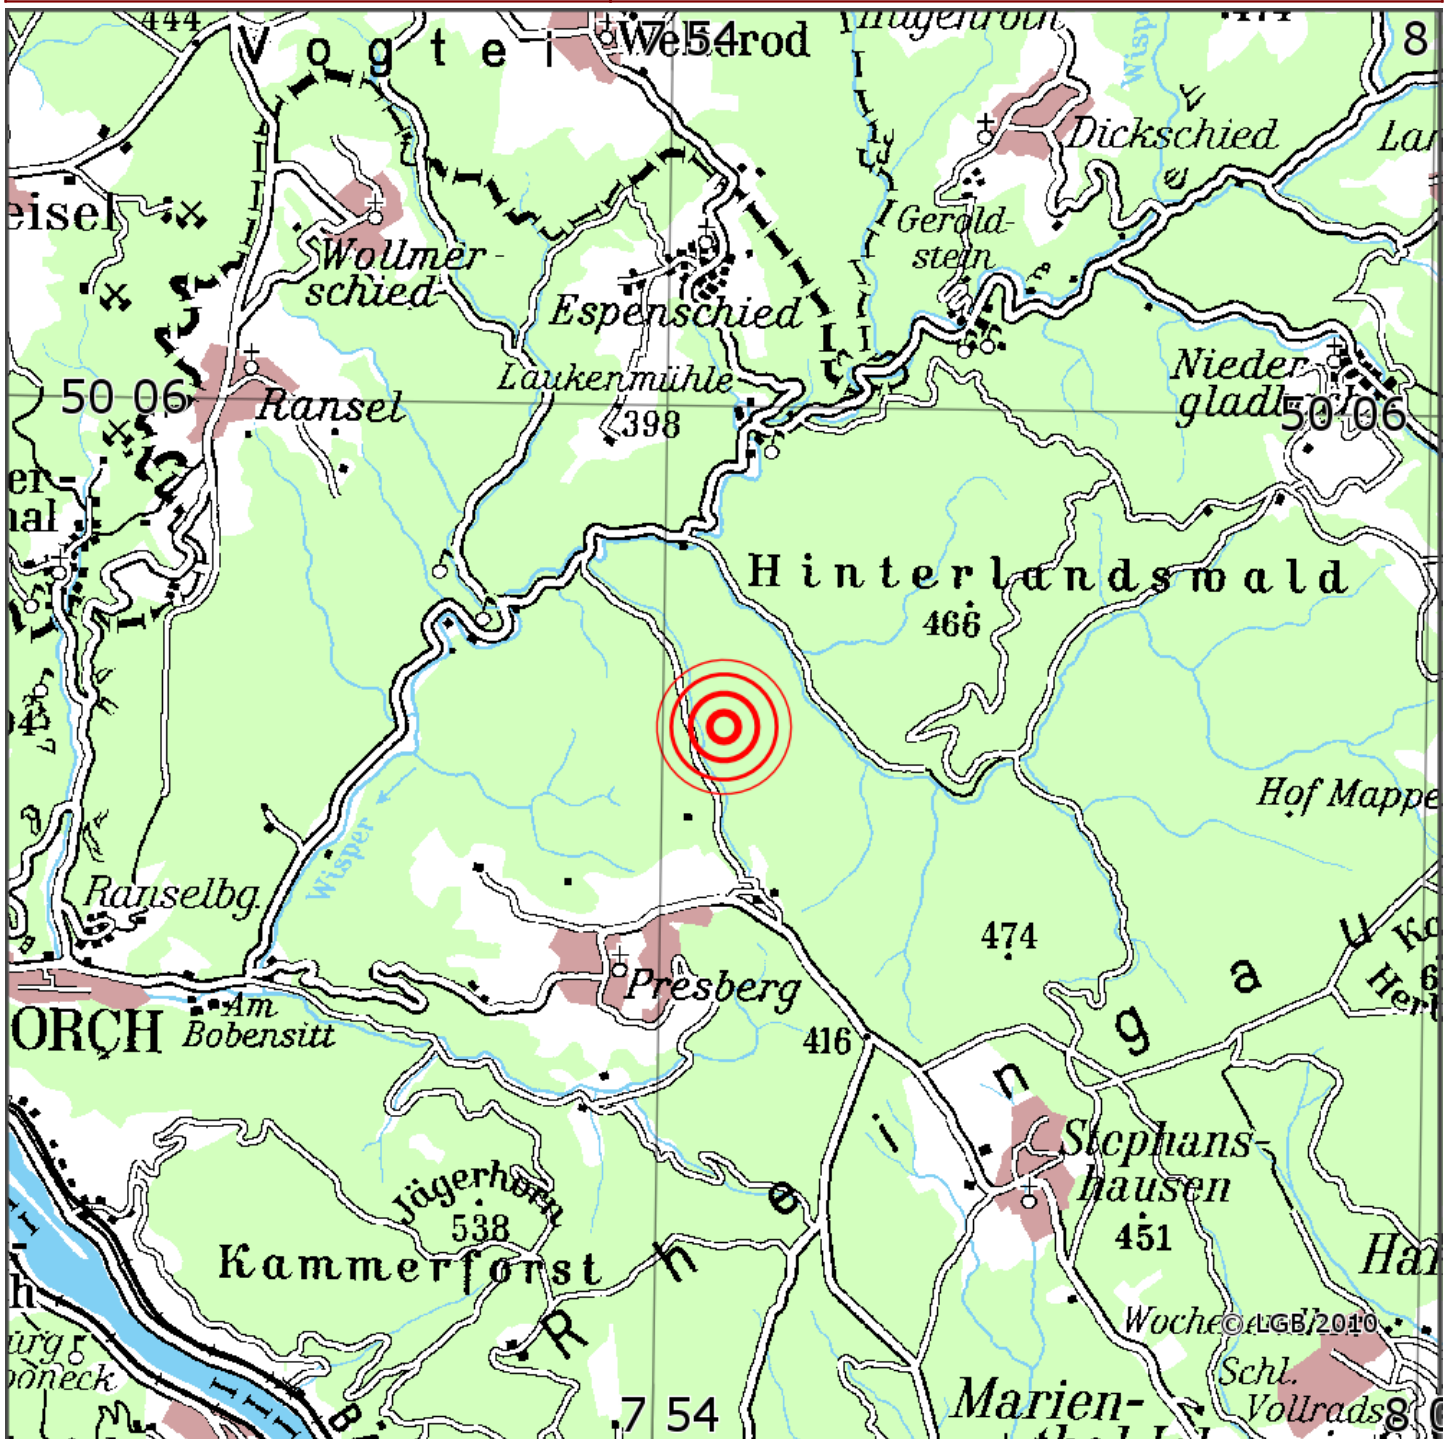

## Manuelle Erdbebenlokalisierung

Datum:	16.06.2013
Uhrzeit:	21:54:54.12
Ort:	Lorch/Rheingau-Taunus-Kreis/Hessen
Lage des Epizentrums:	
Länge:	07.908
Breite:	50.073
Tiefe:	13
Magnitude:	1.2
Qualität:	A

Kartendarstellung auf Grundlage der DTK200-v ? Bundesamt für Kartographie und Geodäsie, 2010