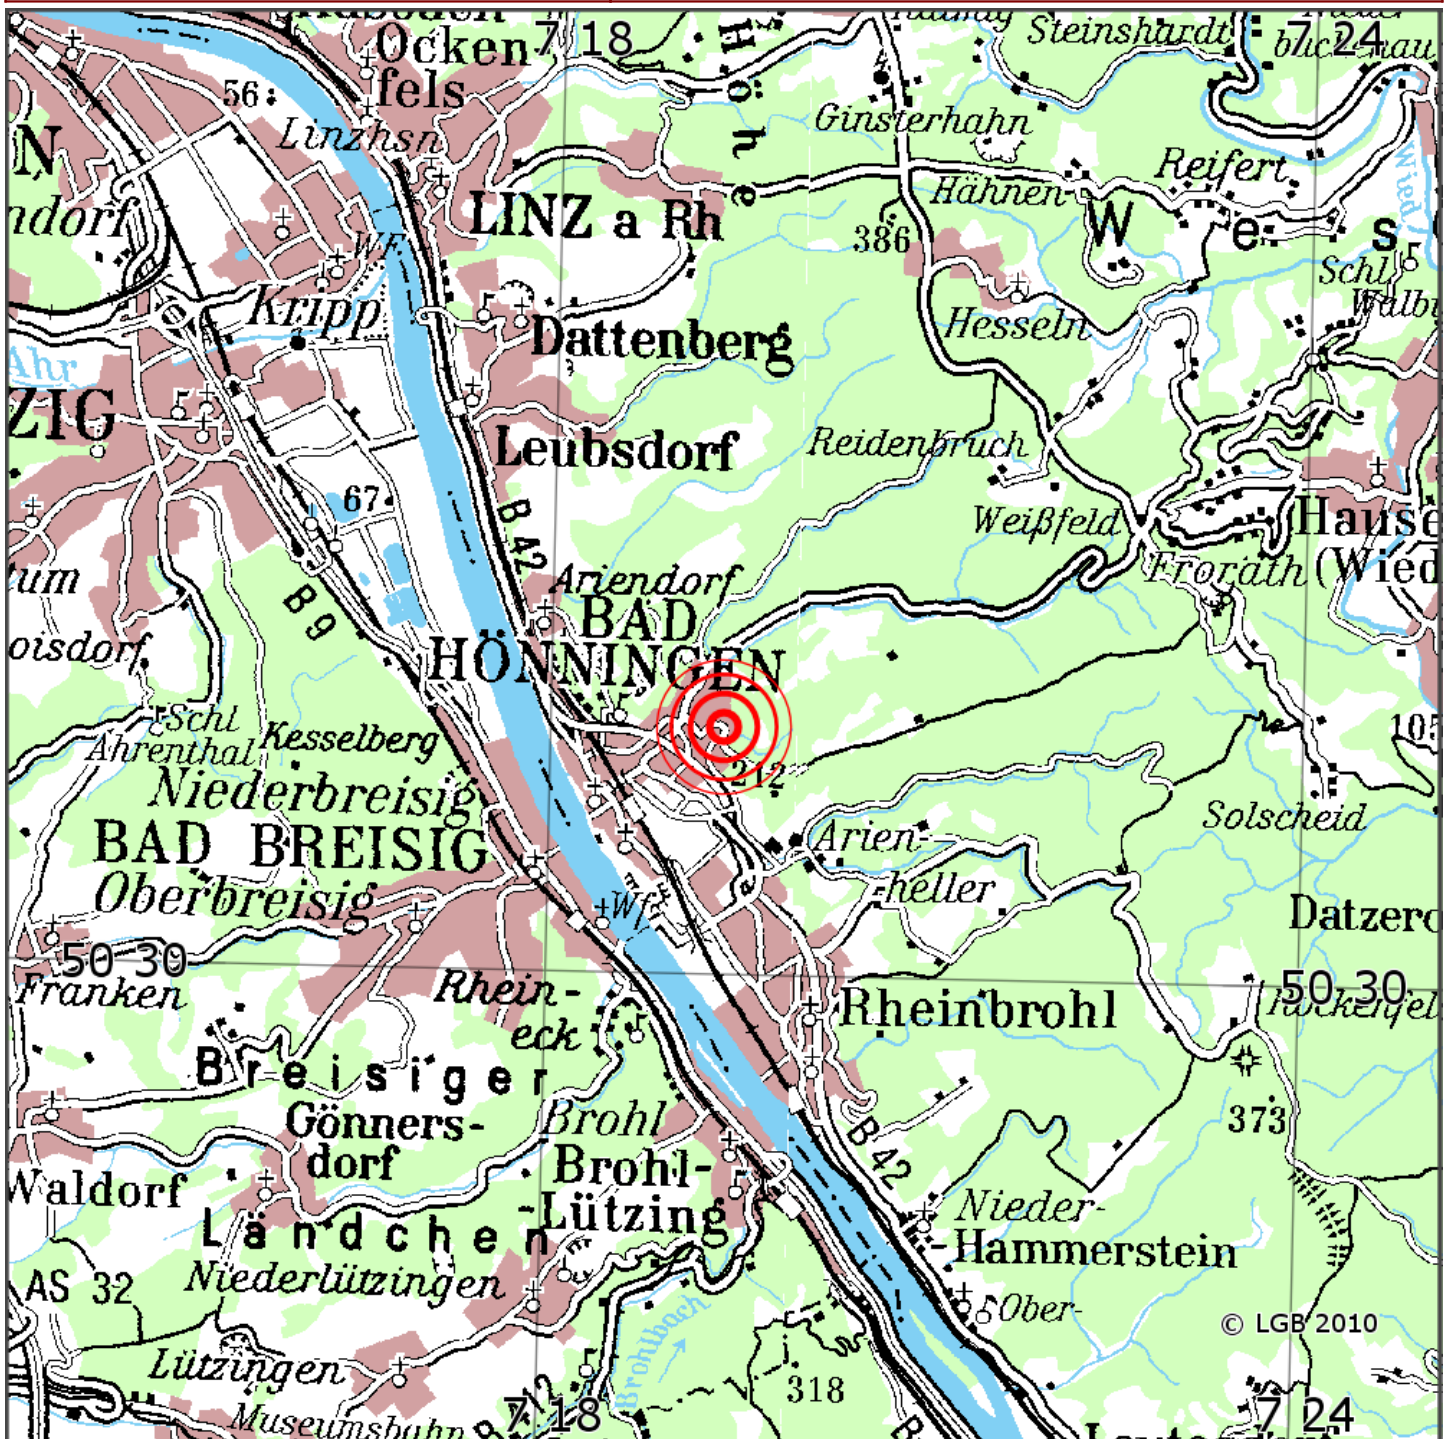

Manuelle Erdbebenlokalisierung

Datum:	16.06.2013
Uhrzeit:	09:35:08.04
Ort:	Bad Hoenningen/Lkrs. Neuwied/RLP
Lage des Epizentrums:	
Länge:	07.323
Breite:	50.521
Tiefe:	10 *
Magnitude:	0.9
Qualität:	B

Kartendarstellung auf Grundlage der DTK200-v ? Bundesamt für Kartographie und Geodäsie, 2010