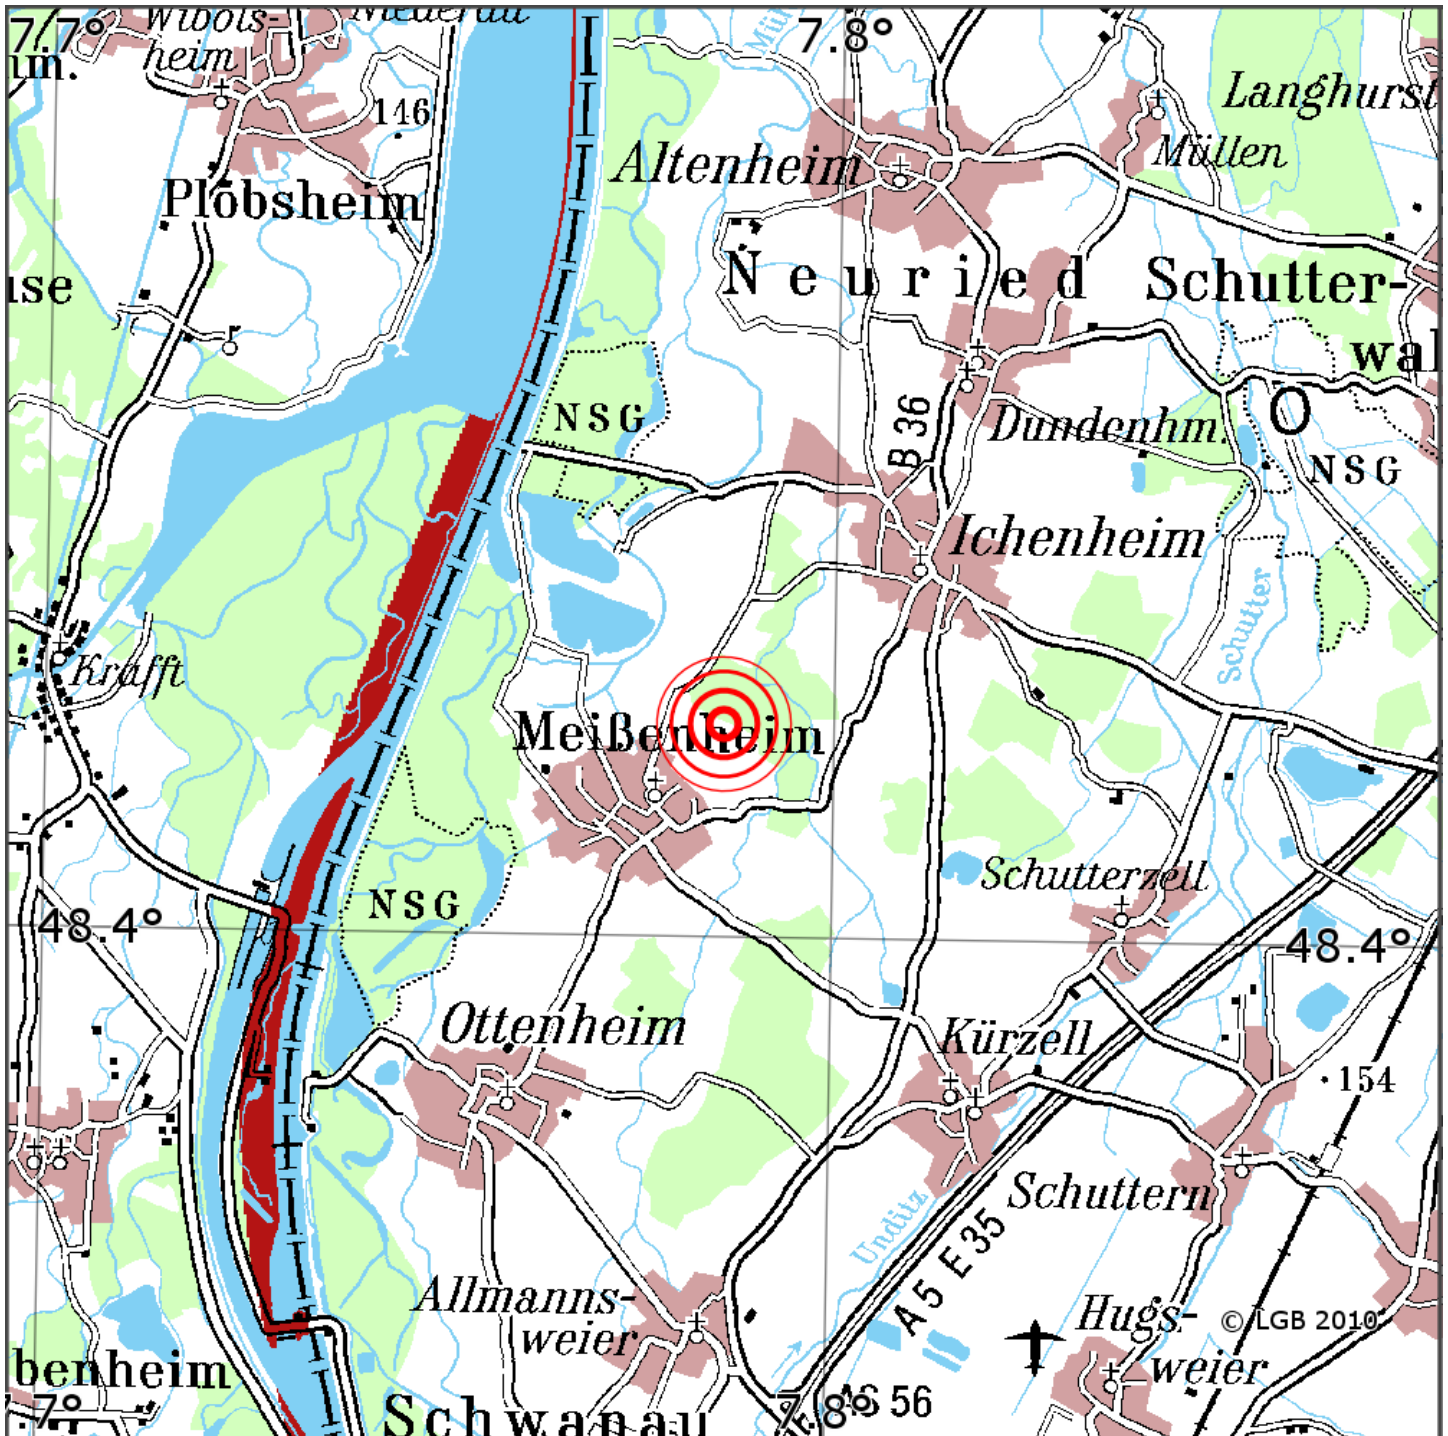

Manuelle Erdbebenlokalisierung

Datum:	11.05.2018
Uhrzeit:	22:43:45.27
Ort:	Meissenheim/Ortenaukreis/BW
Lage des Epizentrums:	
Länge:	07.79
Breite:	48.42
Tiefe:	10*
Magnitude:	0.8
Qualität:	A

Kartendarstellung auf Grundlage der DTK200-v ? Bundesamt für Kartographie und Geodäsie, 2010