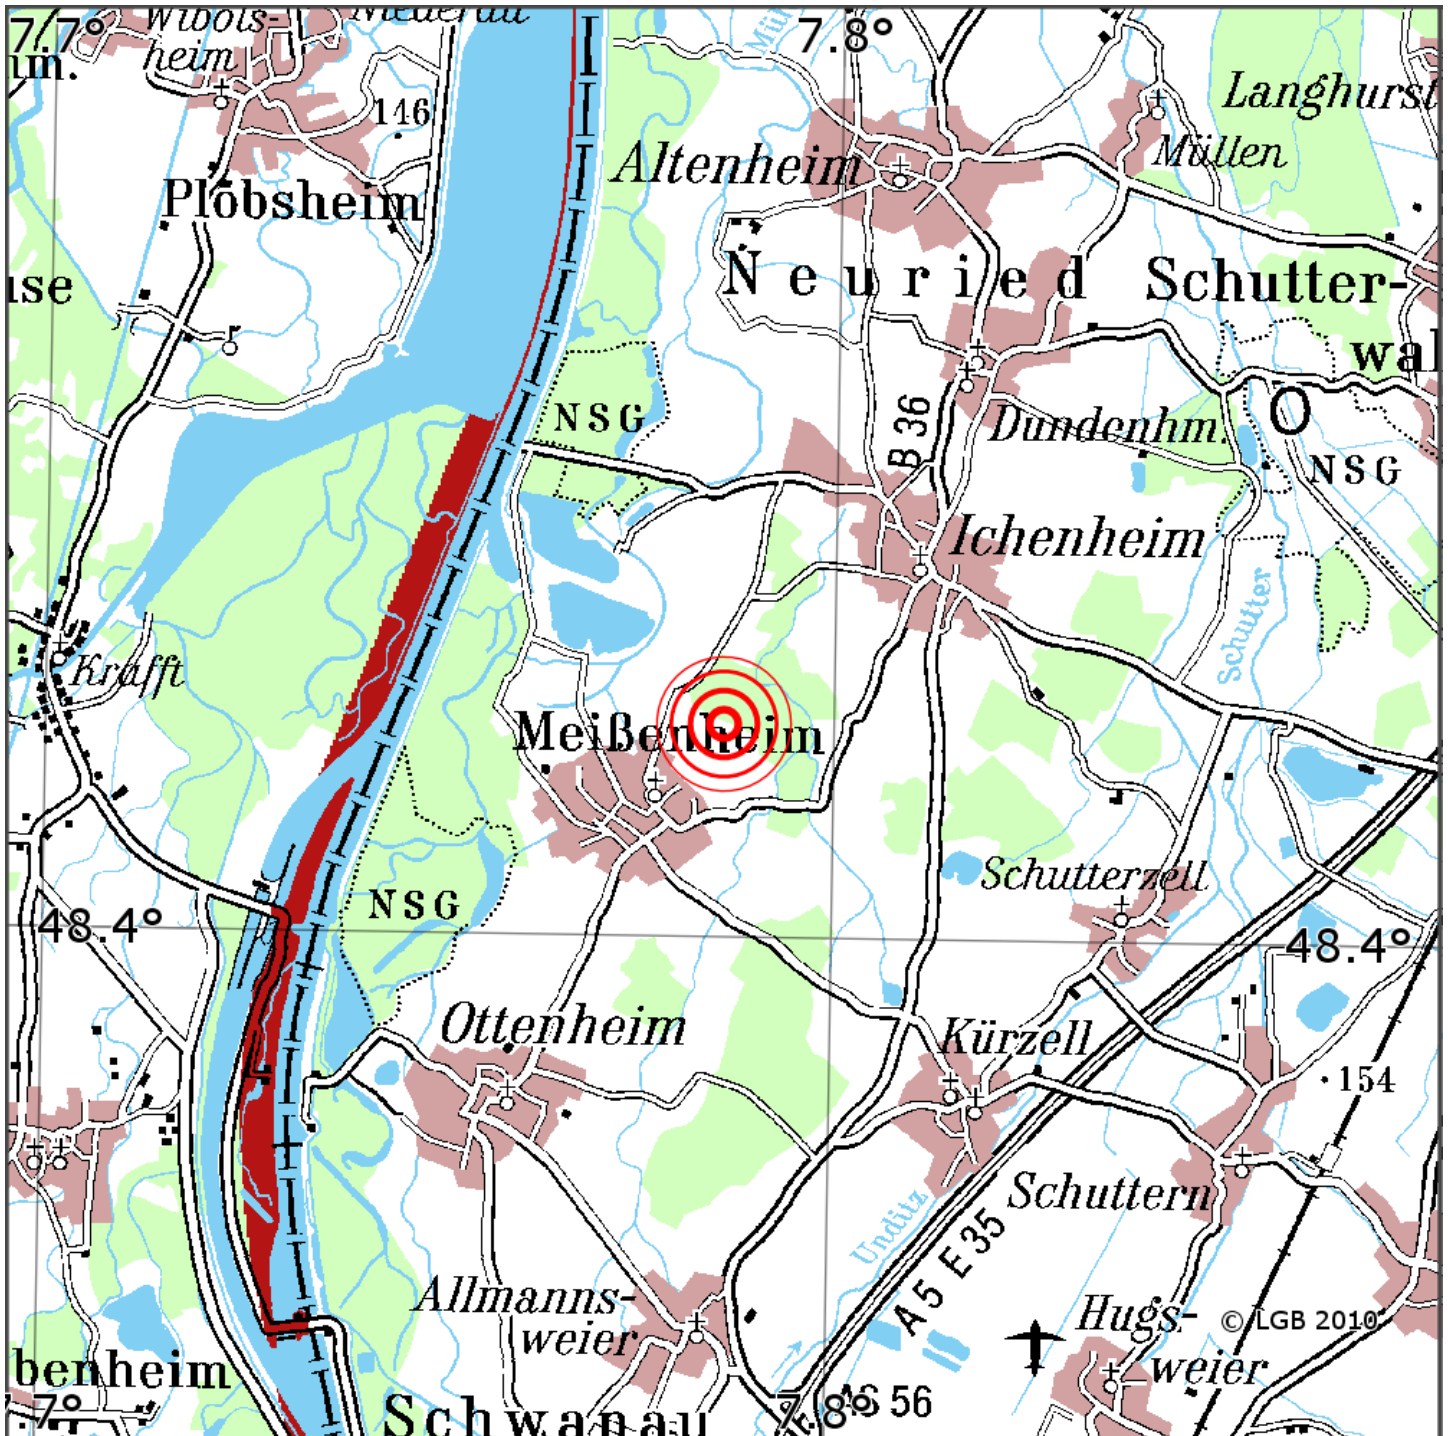

## Manuelle Erdbebenlokalisierung

Datum:	11.05.2018
Uhrzeit:	22:43:45.27
Ort:	Meissenheim/Ortenaukreis/BW
Lage des Epizentrums:	
Länge:	07.79
Breite:	48.42
Tiefe:	10*
Magnitude:	0.8
Qualität:	A

Kartendarstellung auf Grundlage der DTK200-v ? Bundesamt für Kartographie und Geodäsie, 2010