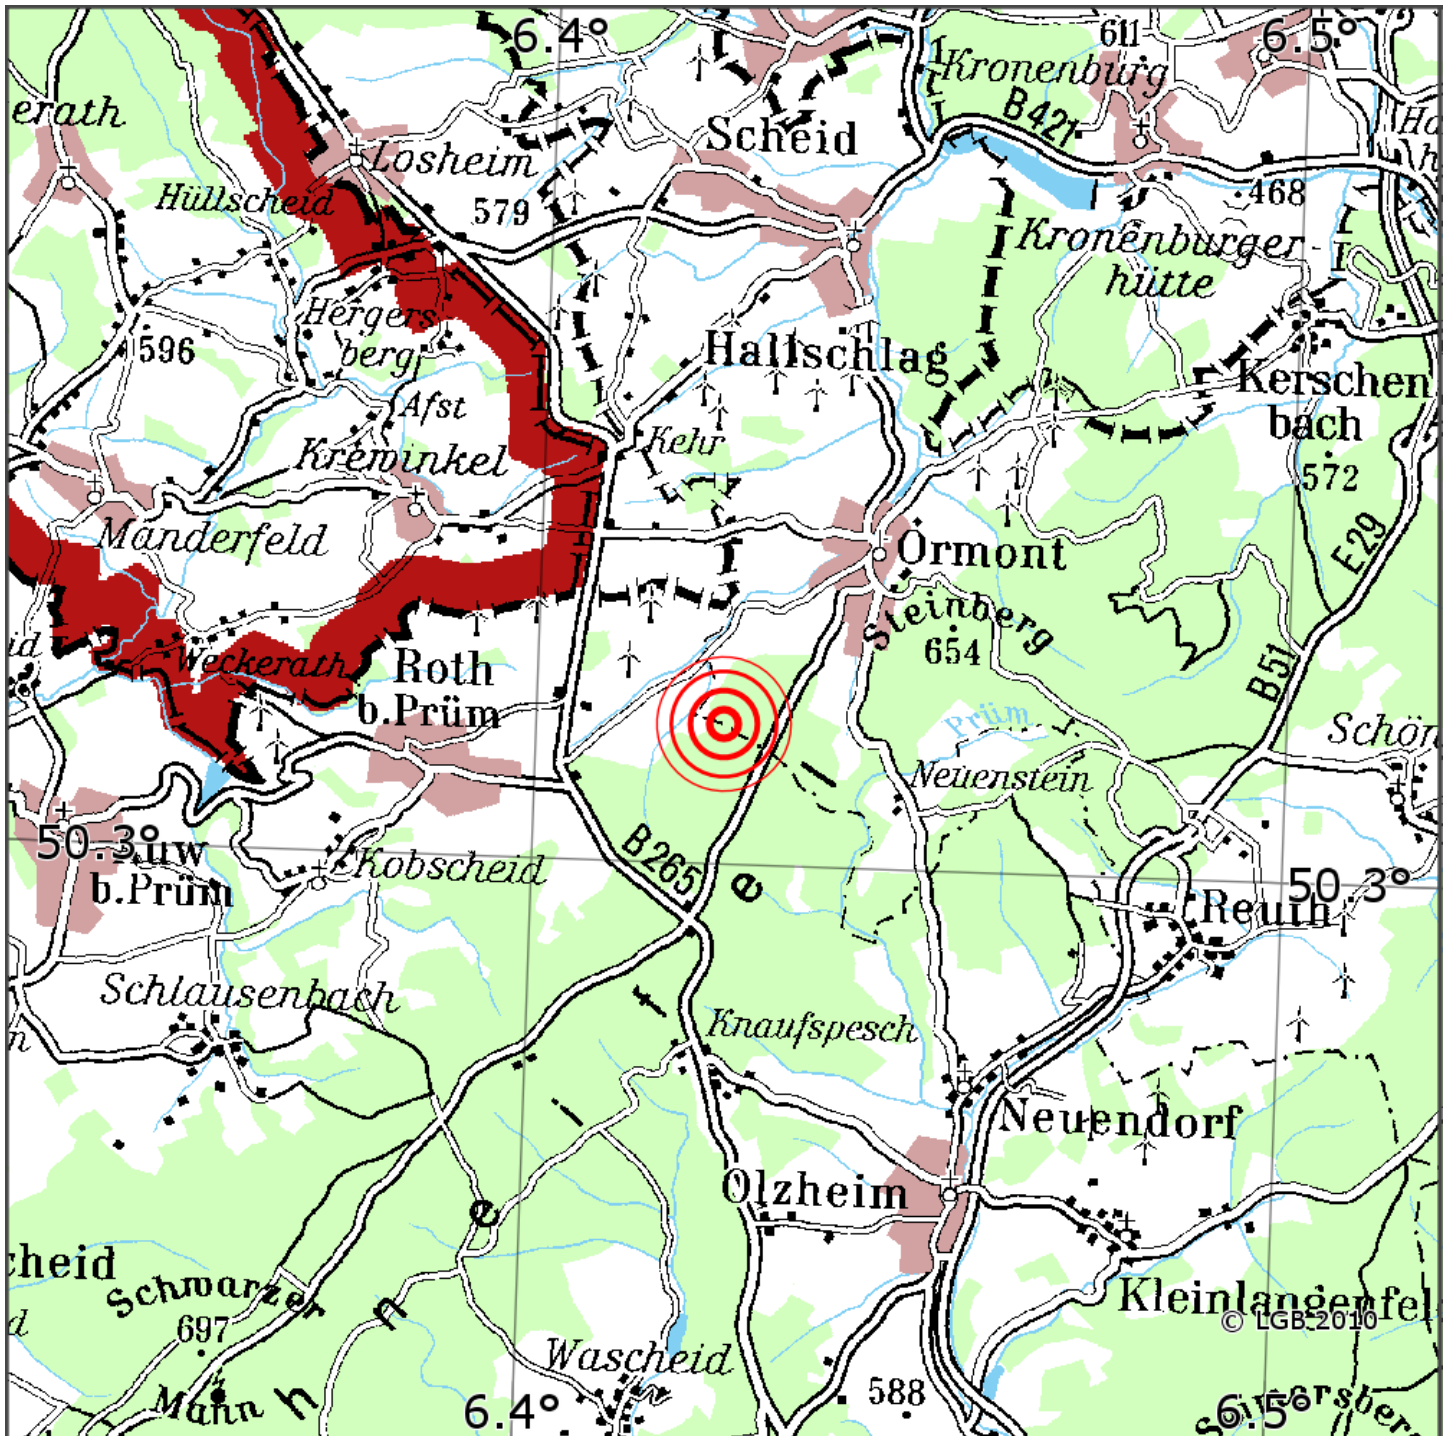

Manuelle Erdbebenlokalisierung

Datum:	13.05.2018
Uhrzeit:	15:23:46.08
Ort:	Ormont/Lkrs. Vulkaneifel/RLP
Lage des Epizentrums:	
Länge:	06.43
Breite:	50.31
Tiefe:	24
Magnitude:	0.9
Qualität:	A

Kartendarstellung auf Grundlage der DTK200-v ? Bundesamt für Kartographie und Geodäsie, 2010