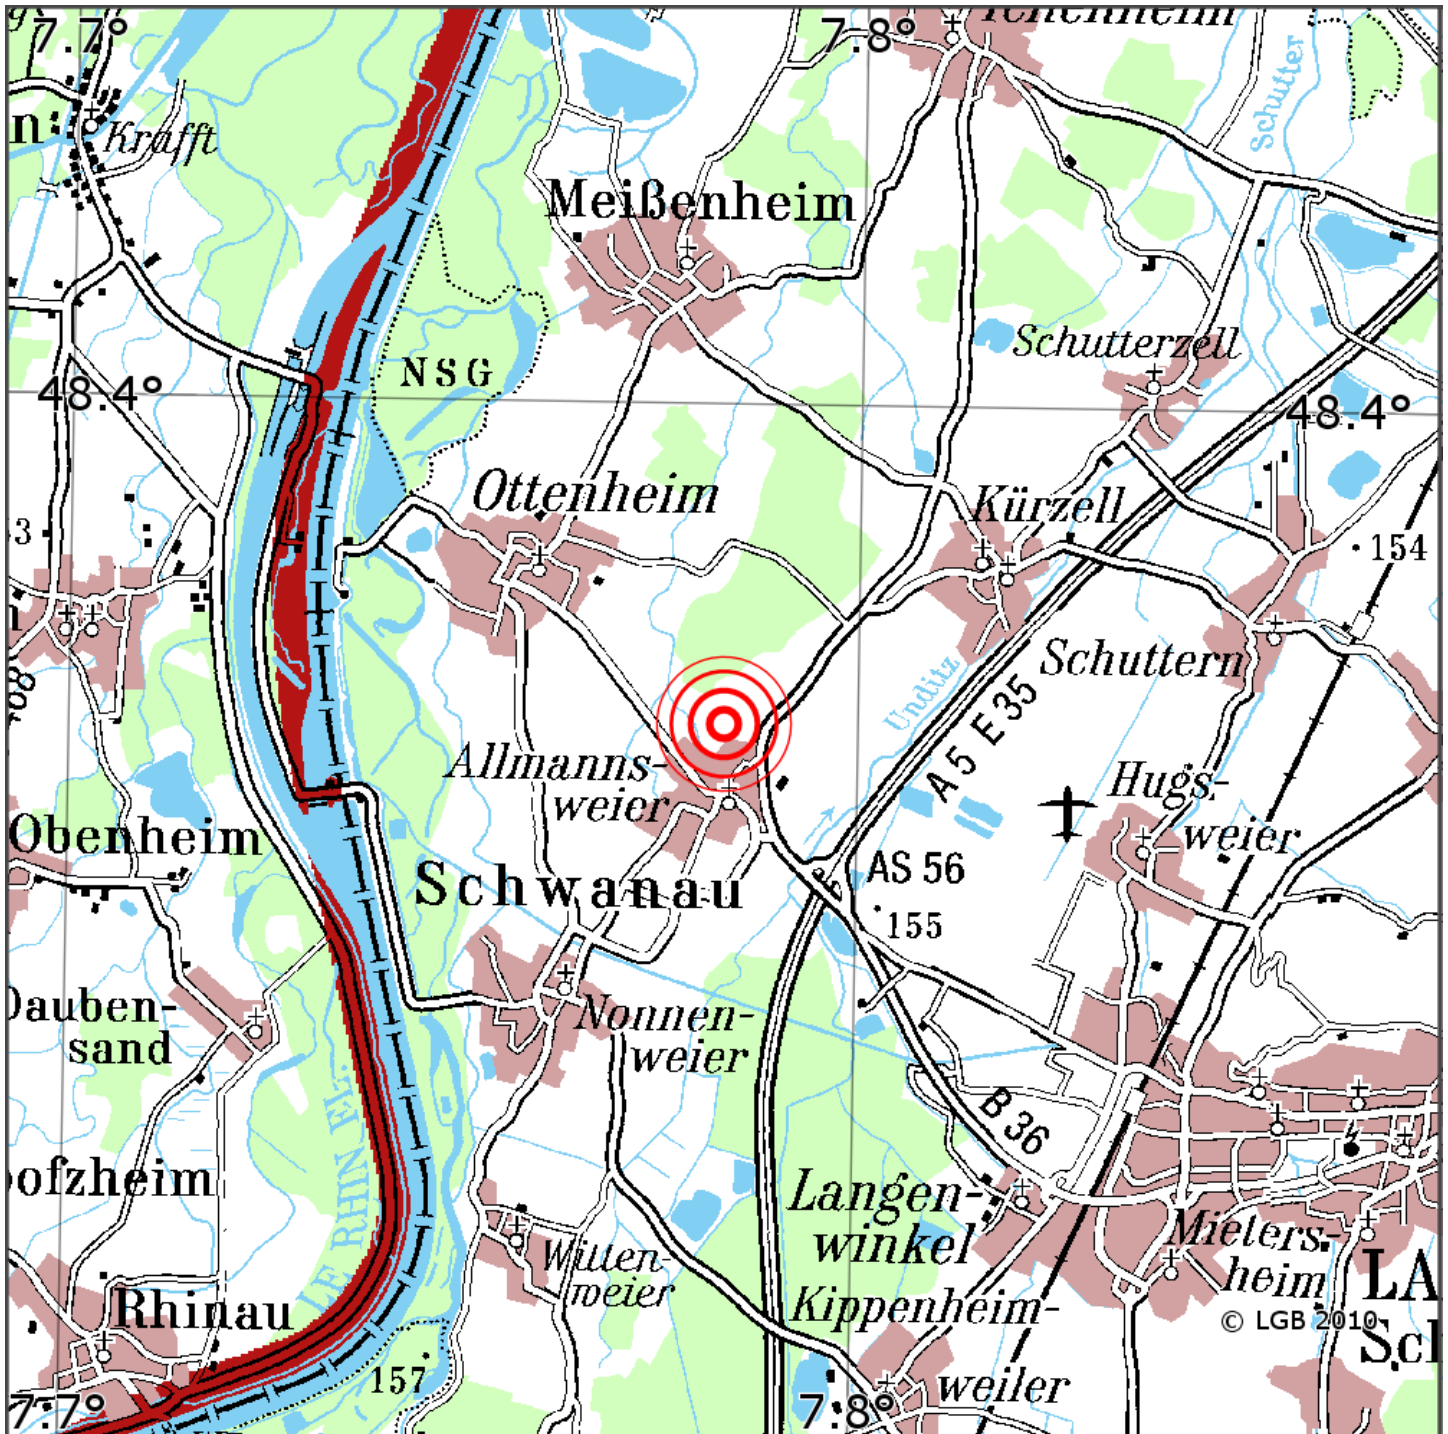

Manuelle Erdbebenlokalisierung

Datum:	13.05.2018
Uhrzeit:	20:56:20.90
Ort:	Schwanau/Ortenaukreis/BW
Lage des Epizentrums:	
Länge:	07.78
Breite:	48.37
Tiefe:	6
Magnitude:	1.2
Qualität:	A

Kartendarstellung auf Grundlage der DTK200-v ? Bundesamt für Kartographie und Geodäsie, 2010