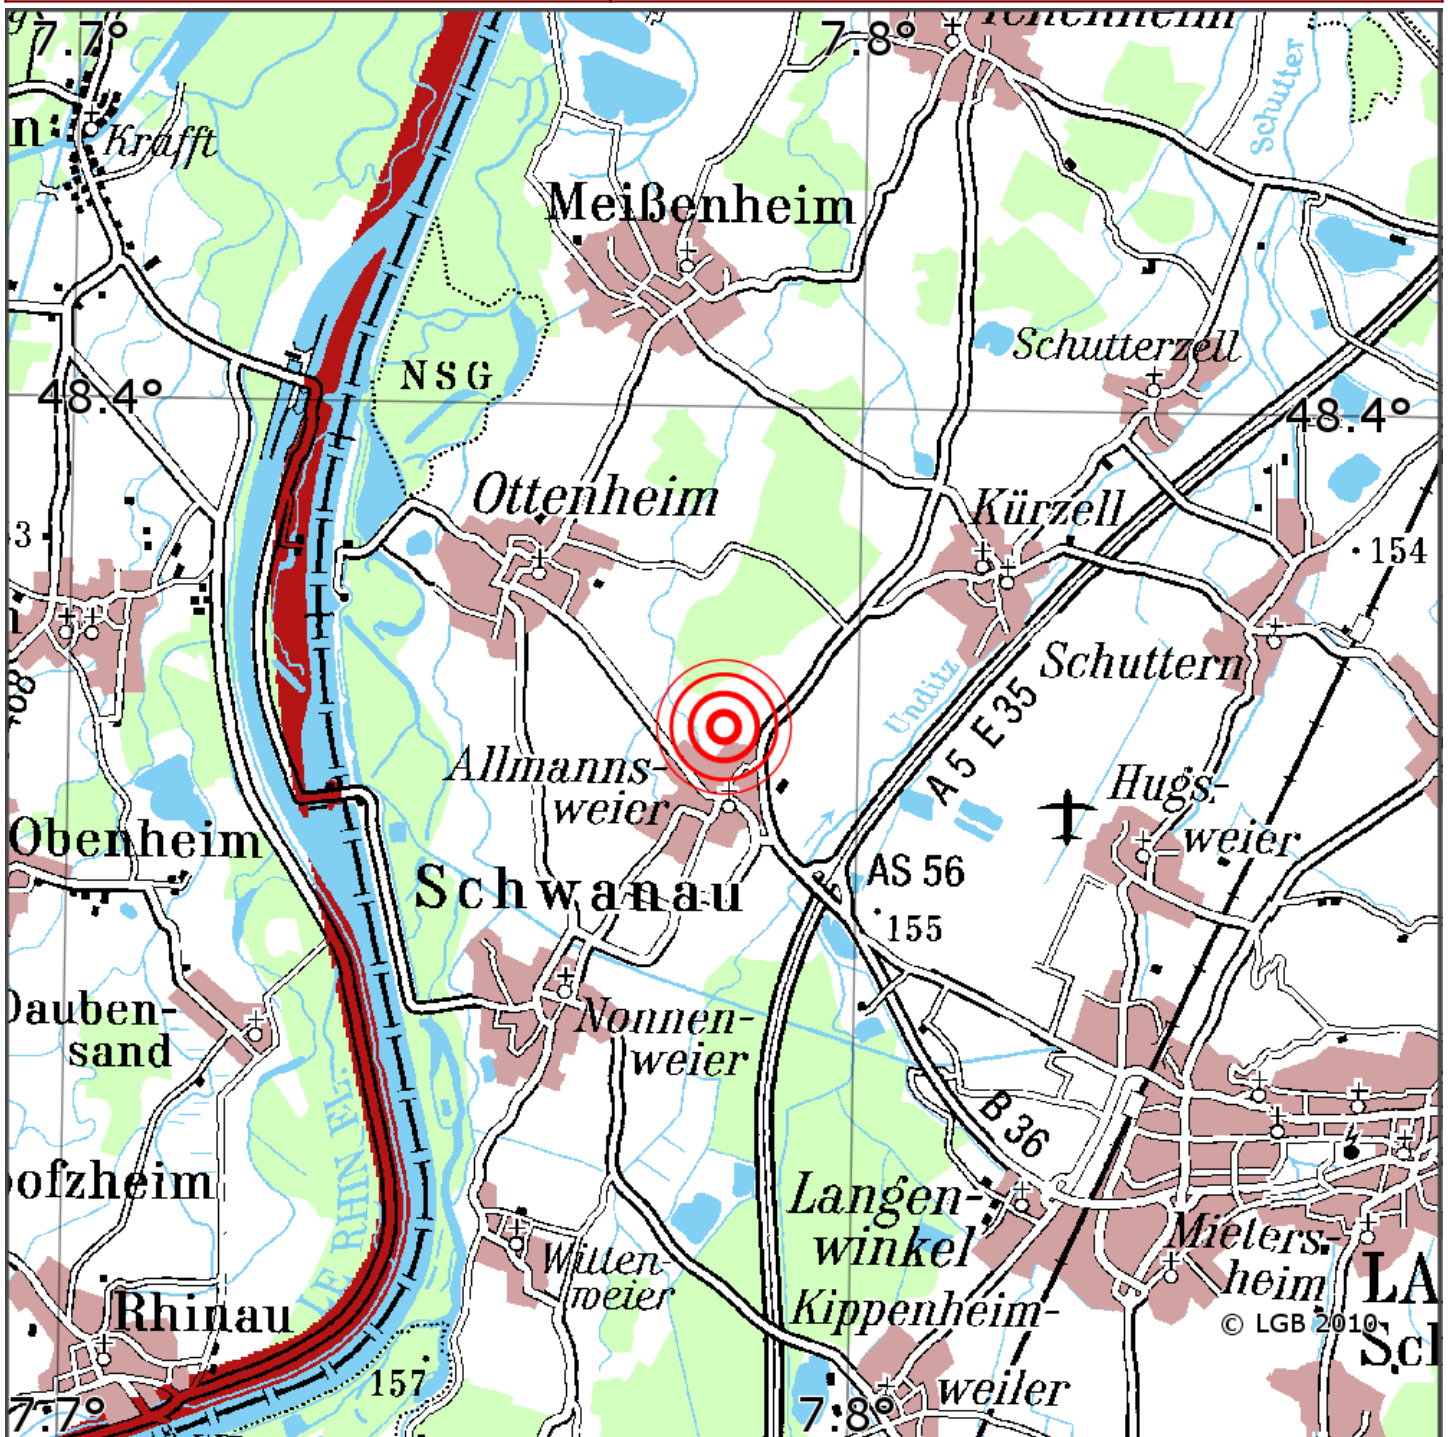

Manuelle Erdbebenlokalisierung

Datum:	13.05.2018
Uhrzeit:	20:56:20.90
Ort:	Schwanau/Ortenaukreis/BW
Lage des Epizentrums:	
Länge:	07.78
Breite:	48.37
Tiefe:	6
Magnitude:	1.2
Qualität:	A

Kartendarstellung auf Grundlage der DTK200-v ? Bundesamt für Kartographie und Geodäsie, 2010