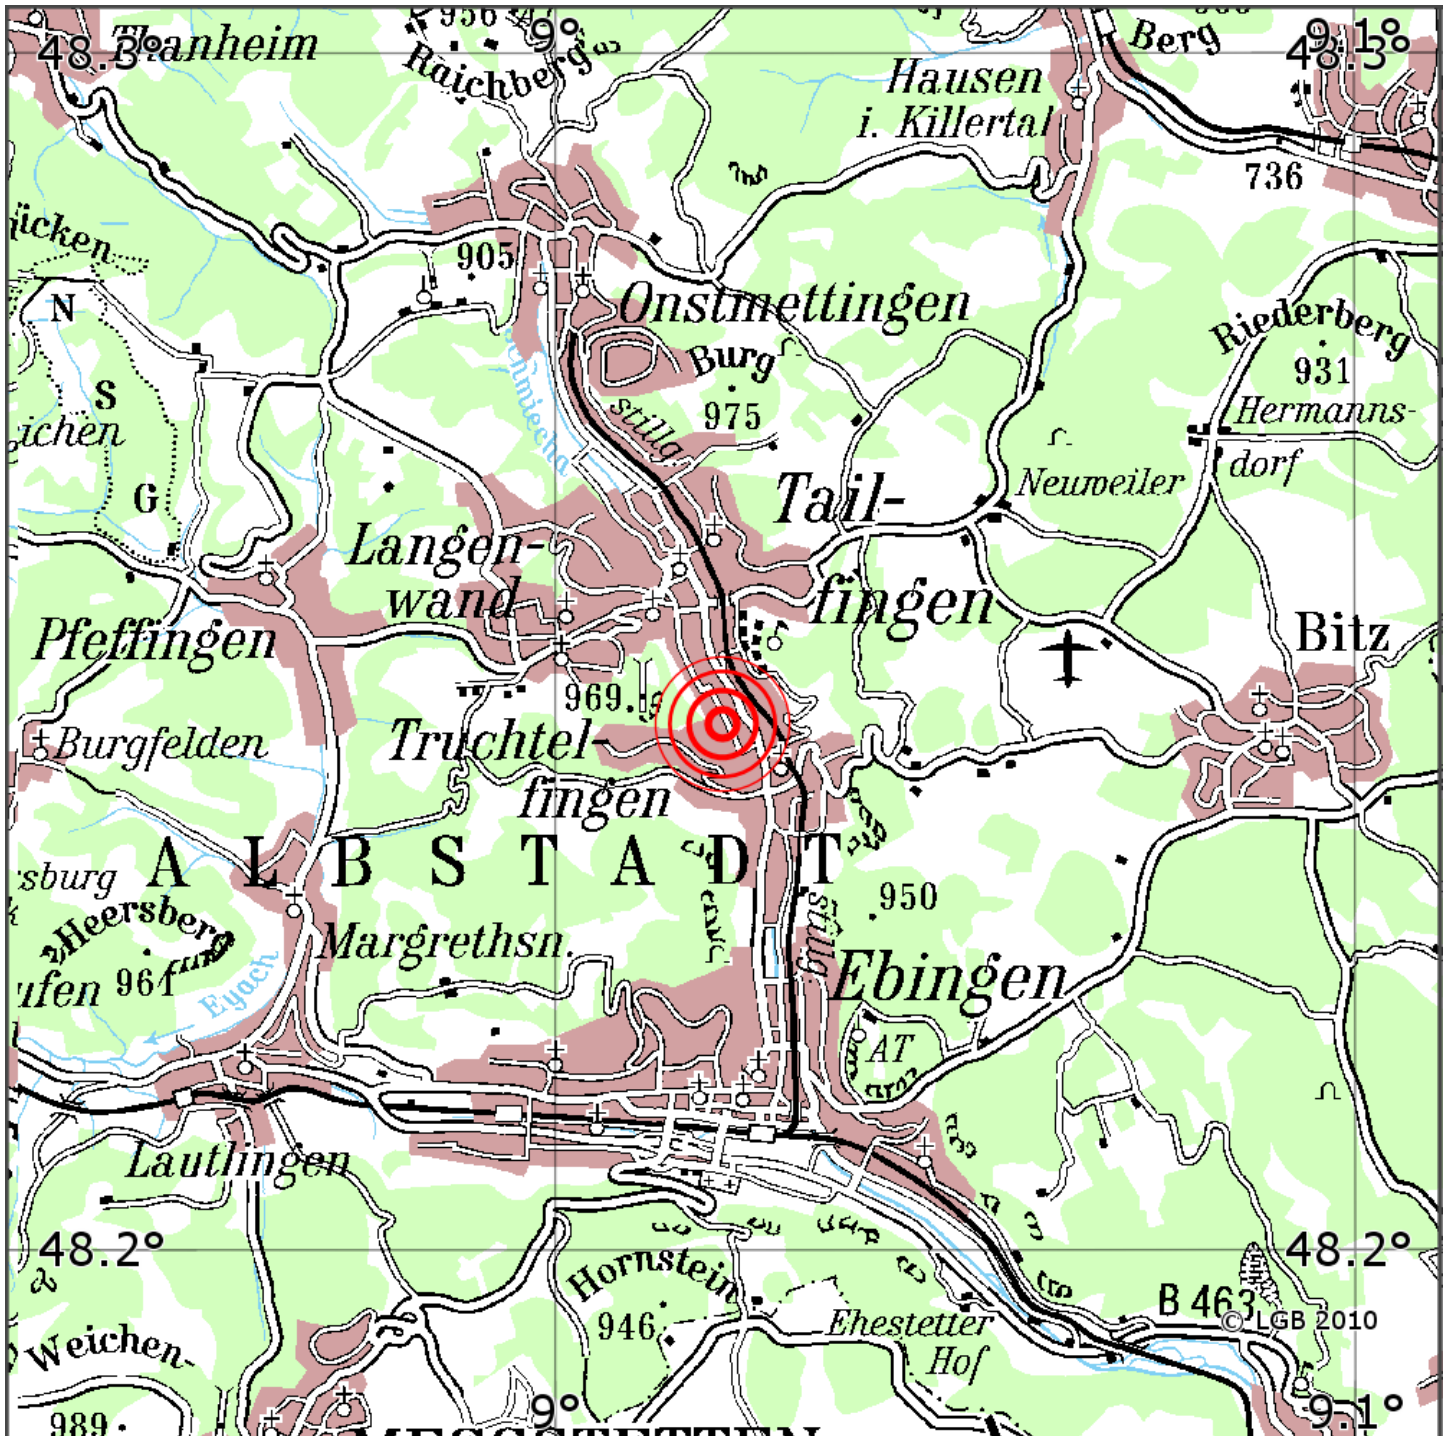

Manuelle Erdbebenlokalisierung

Datum:	14.05.2018
Uhrzeit:	12:54:19.84
Ort:	Albstadt/Zollernalbkreis/BW
Lage des Epizentrums:	
Länge:	09.02
Breite:	48.24
Tiefe:	8
Magnitude:	1.0
Qualität:	A

Kartendarstellung auf Grundlage der DTK200-v ? Bundesamt für Kartographie und Geodäsie, 2010