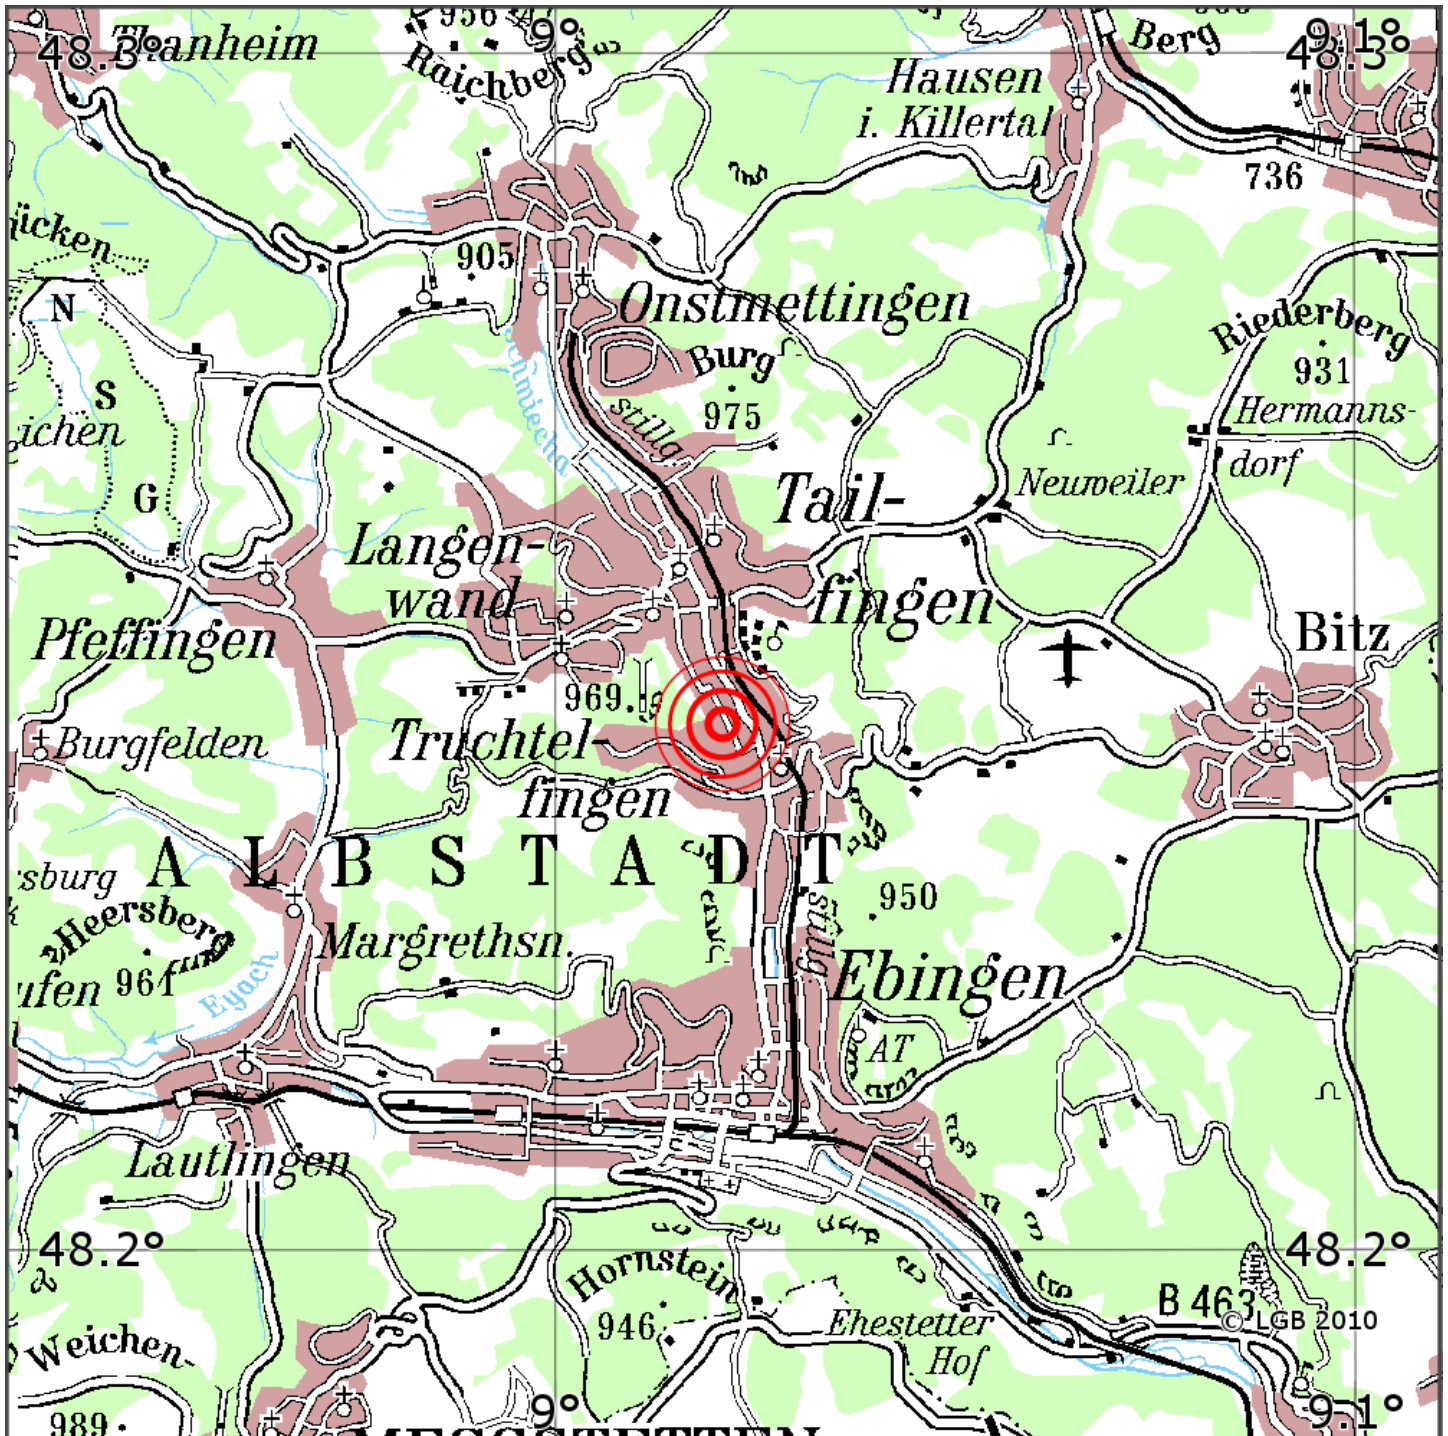

## Manuelle Erdbebenlokalisierung

Datum:	14.05.2018
Uhrzeit:	12:54:19.84
Ort:	Albstadt/Zollernalbkreis/BW
Lage des Epizentrums:	
Länge:	09.02
Breite:	48.24
Tiefe:	8
Magnitude:	1.0
Qualität:	A

Kartendarstellung auf Grundlage der DTK200-v ? Bundesamt für Kartographie und Geodäsie, 2010