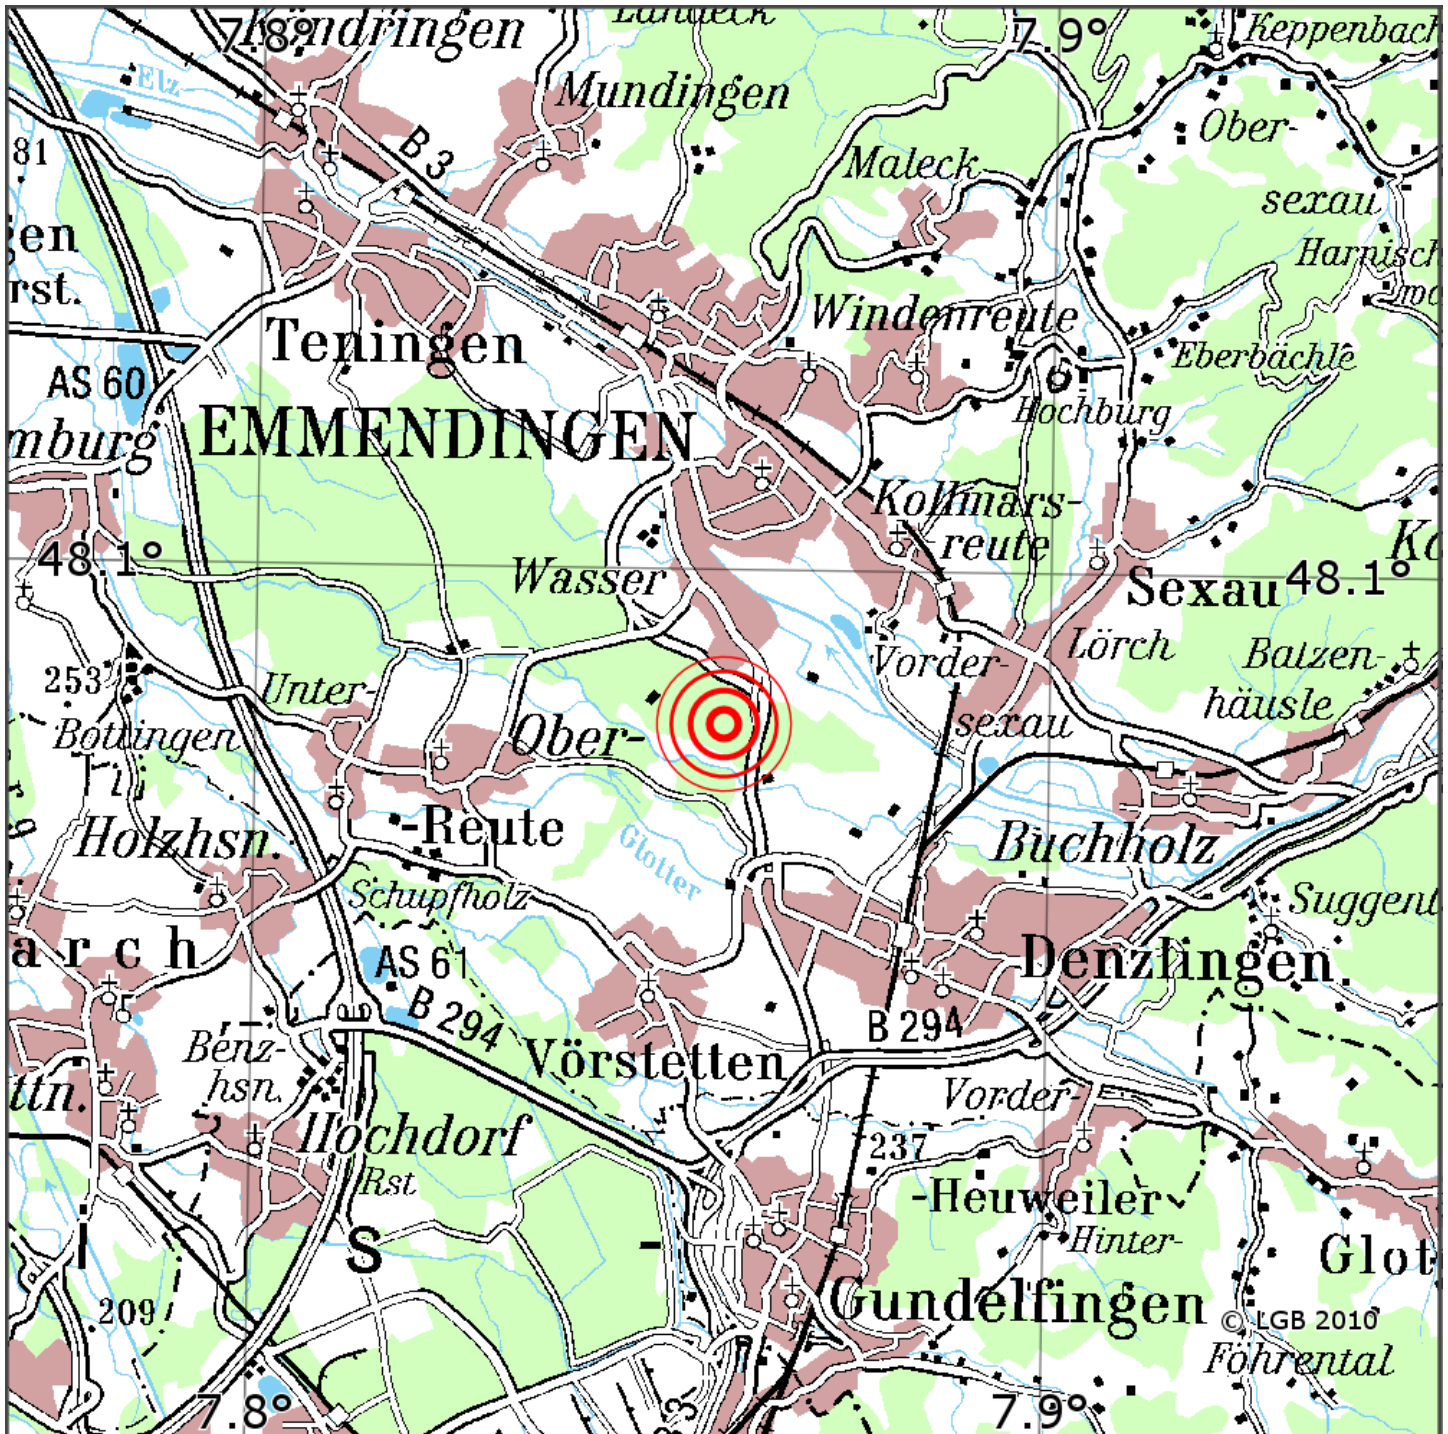

Manuelle Erdbebenlokalisierung

Datum:	03.09.2018
Uhrzeit:	01:51:58.20
Ort:	Denzlingen/Lkrs. Emmendingen/BW
Lage des Epizentrums:	
Länge:	07.86
Breite:	48.09
Tiefe:	17
Magnitude:	0.4
Qualität:	A

Kartendarstellung auf Grundlage der DTK200-v ? Bundesamt für Kartographie und Geodäsie, 2010