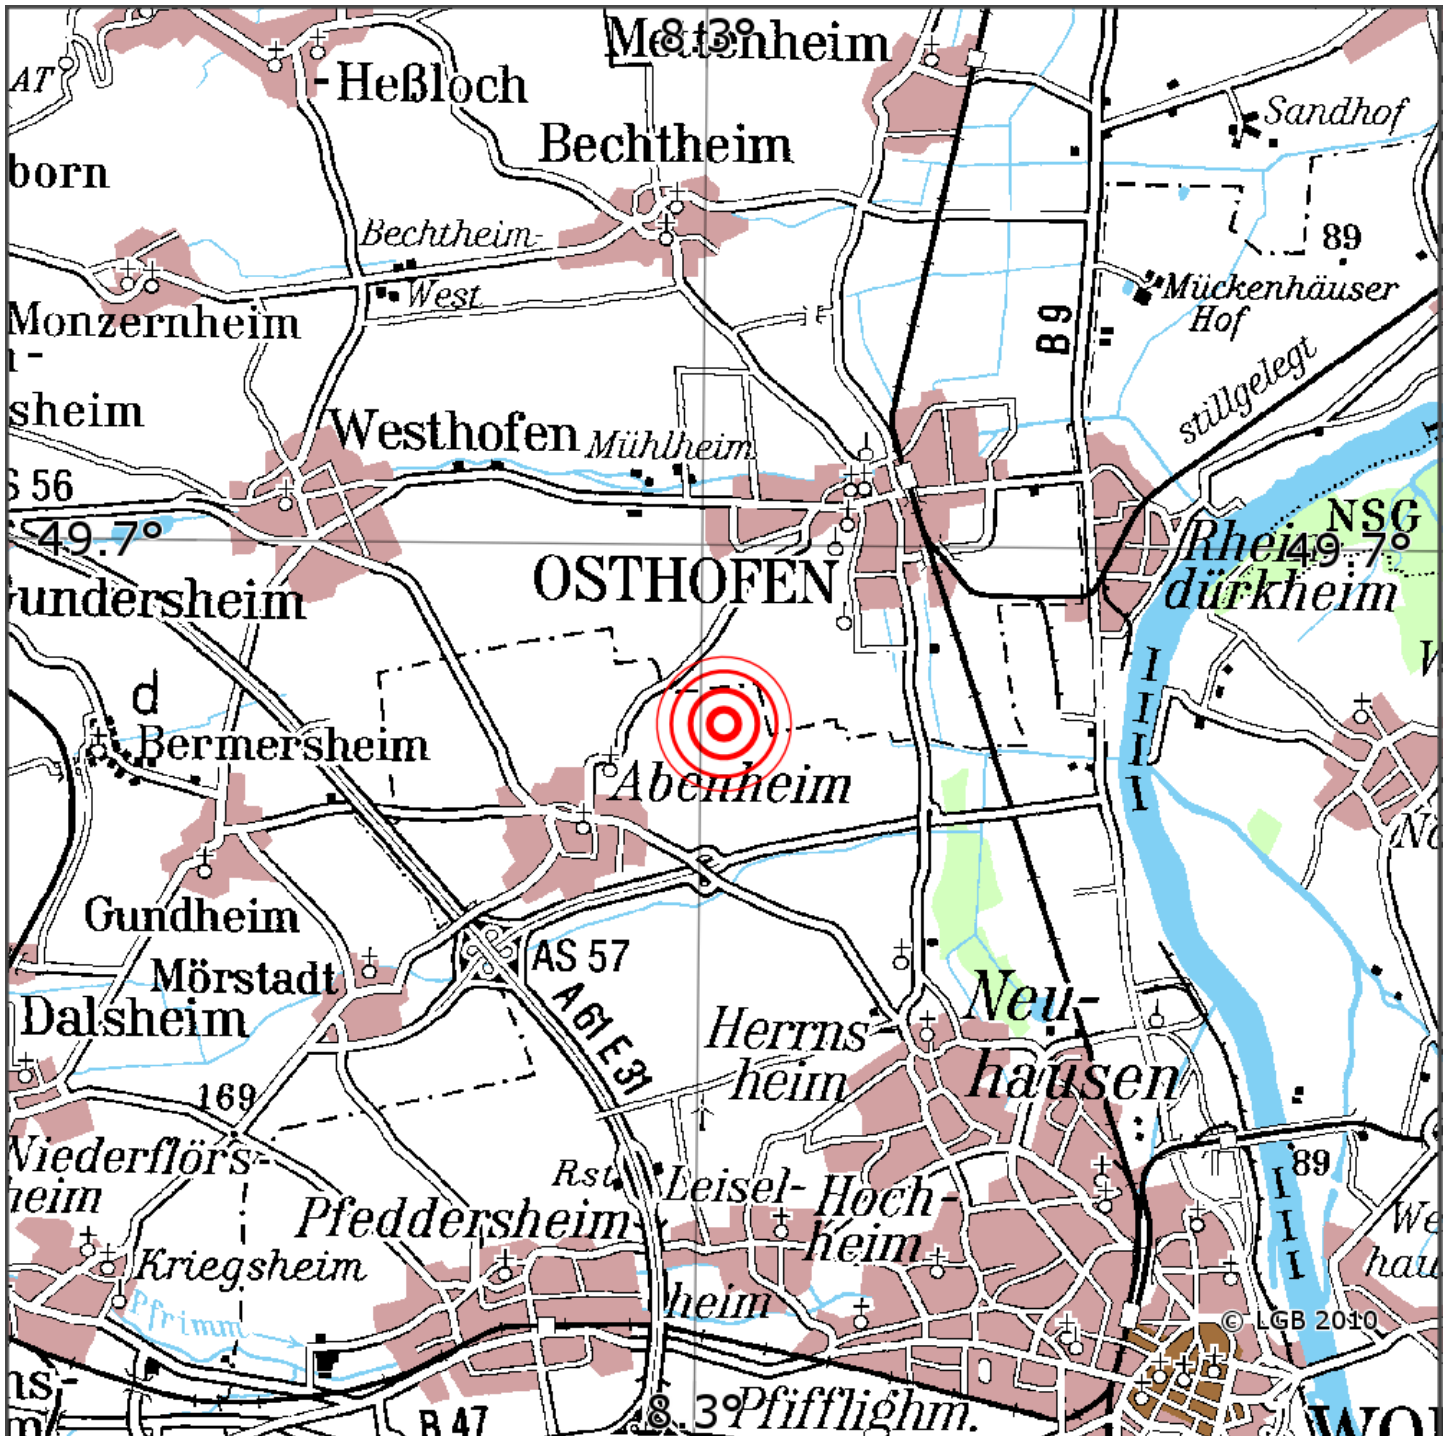

## Manuelle Erdbebenlokalisierung

Datum:	04.09.2018
Uhrzeit:	19:33:45.78
Ort:	Worms/RLP Q
Lage des Epizentrums:	
Länge:	08.30
Breite:	49.69
Tiefe:	8*
Magnitude:	1.0
Qualität:	

Kartendarstellung auf Grundlage der DTK200-v ? Bundesamt für Kartographie und Geodäsie, 2010