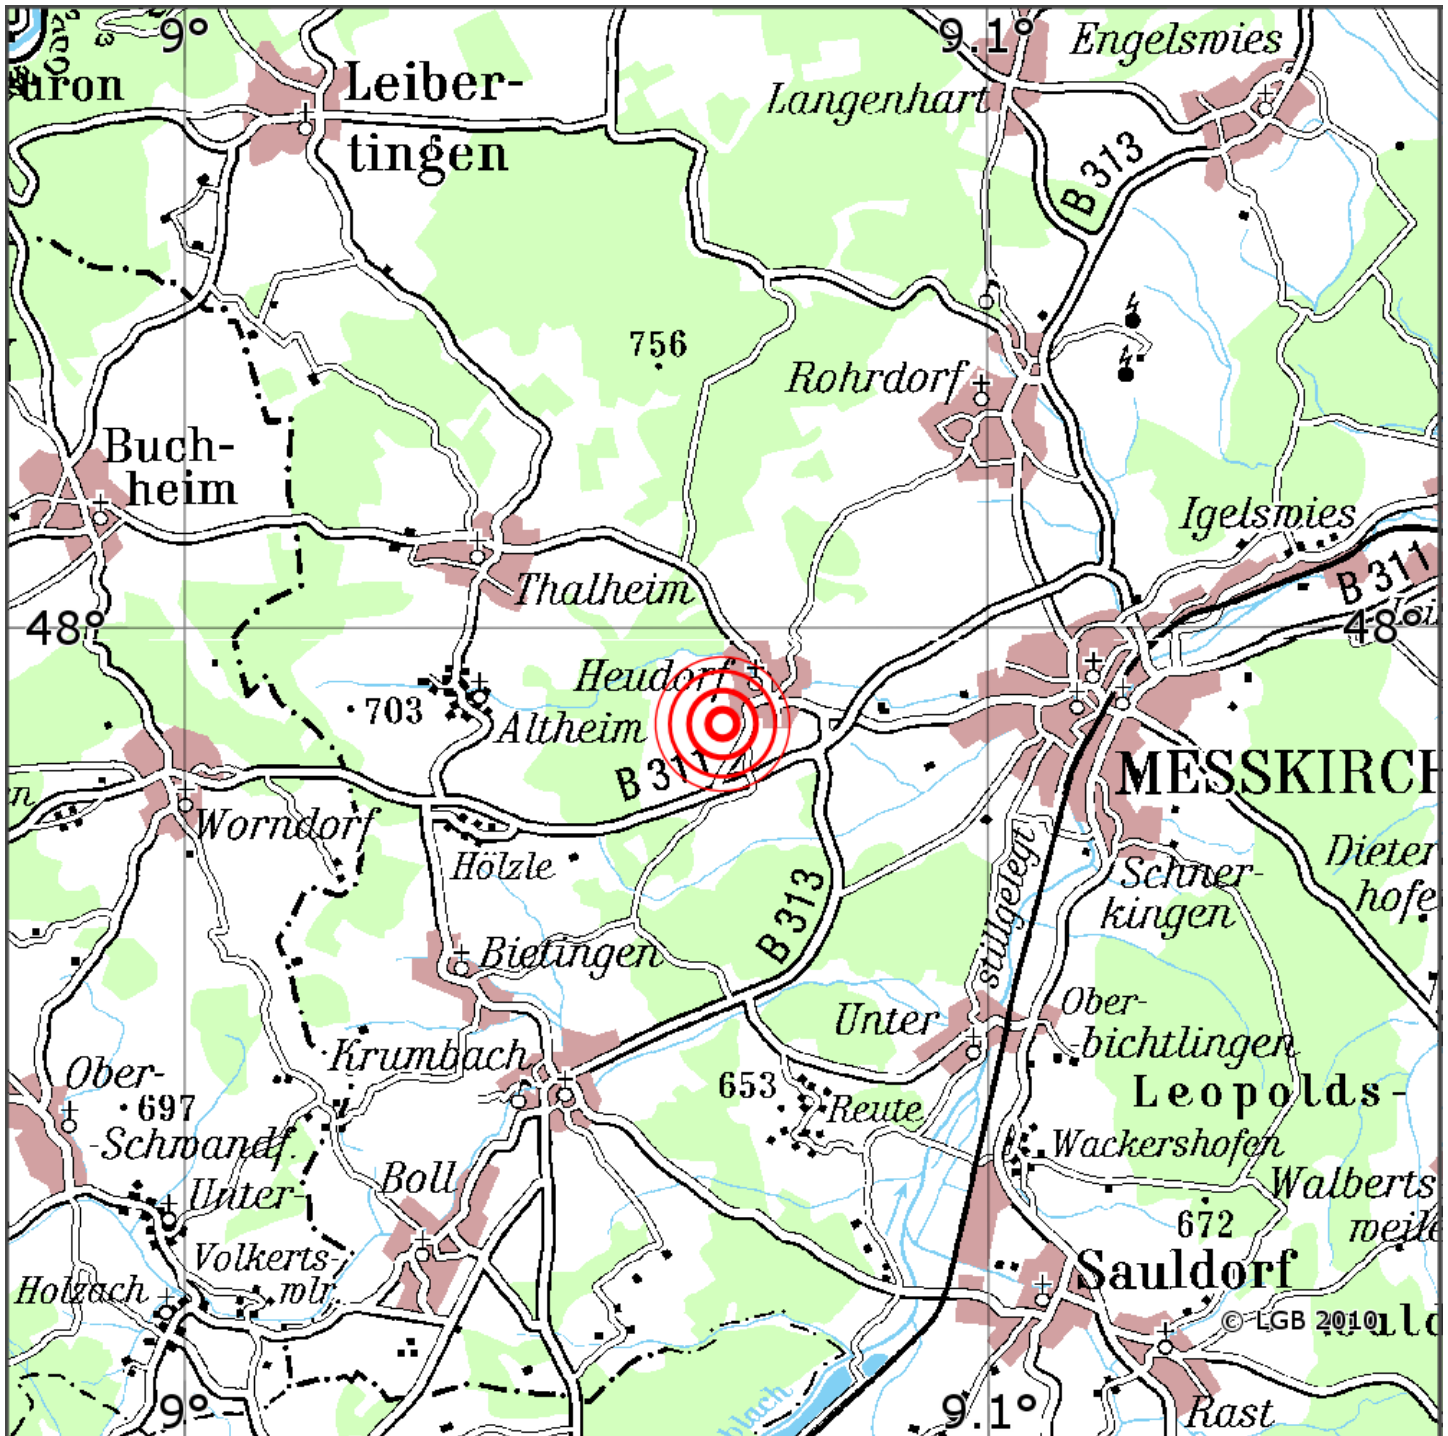

Manuelle Erdbebenlokalisierung

Datum:	12.11.2018
Uhrzeit:	11:49:16.79
Ort:	Messkirch/Lkrs. Sigmaringen/BW
Lage des Epizentrums:	
Länge:	09.07
Breite:	47.99
Tiefe:	21
Magnitude:	2.0
Qualität:	A

Kartendarstellung auf Grundlage der DTK200-v ? Bundesamt für Kartographie und Geodäsie, 2010