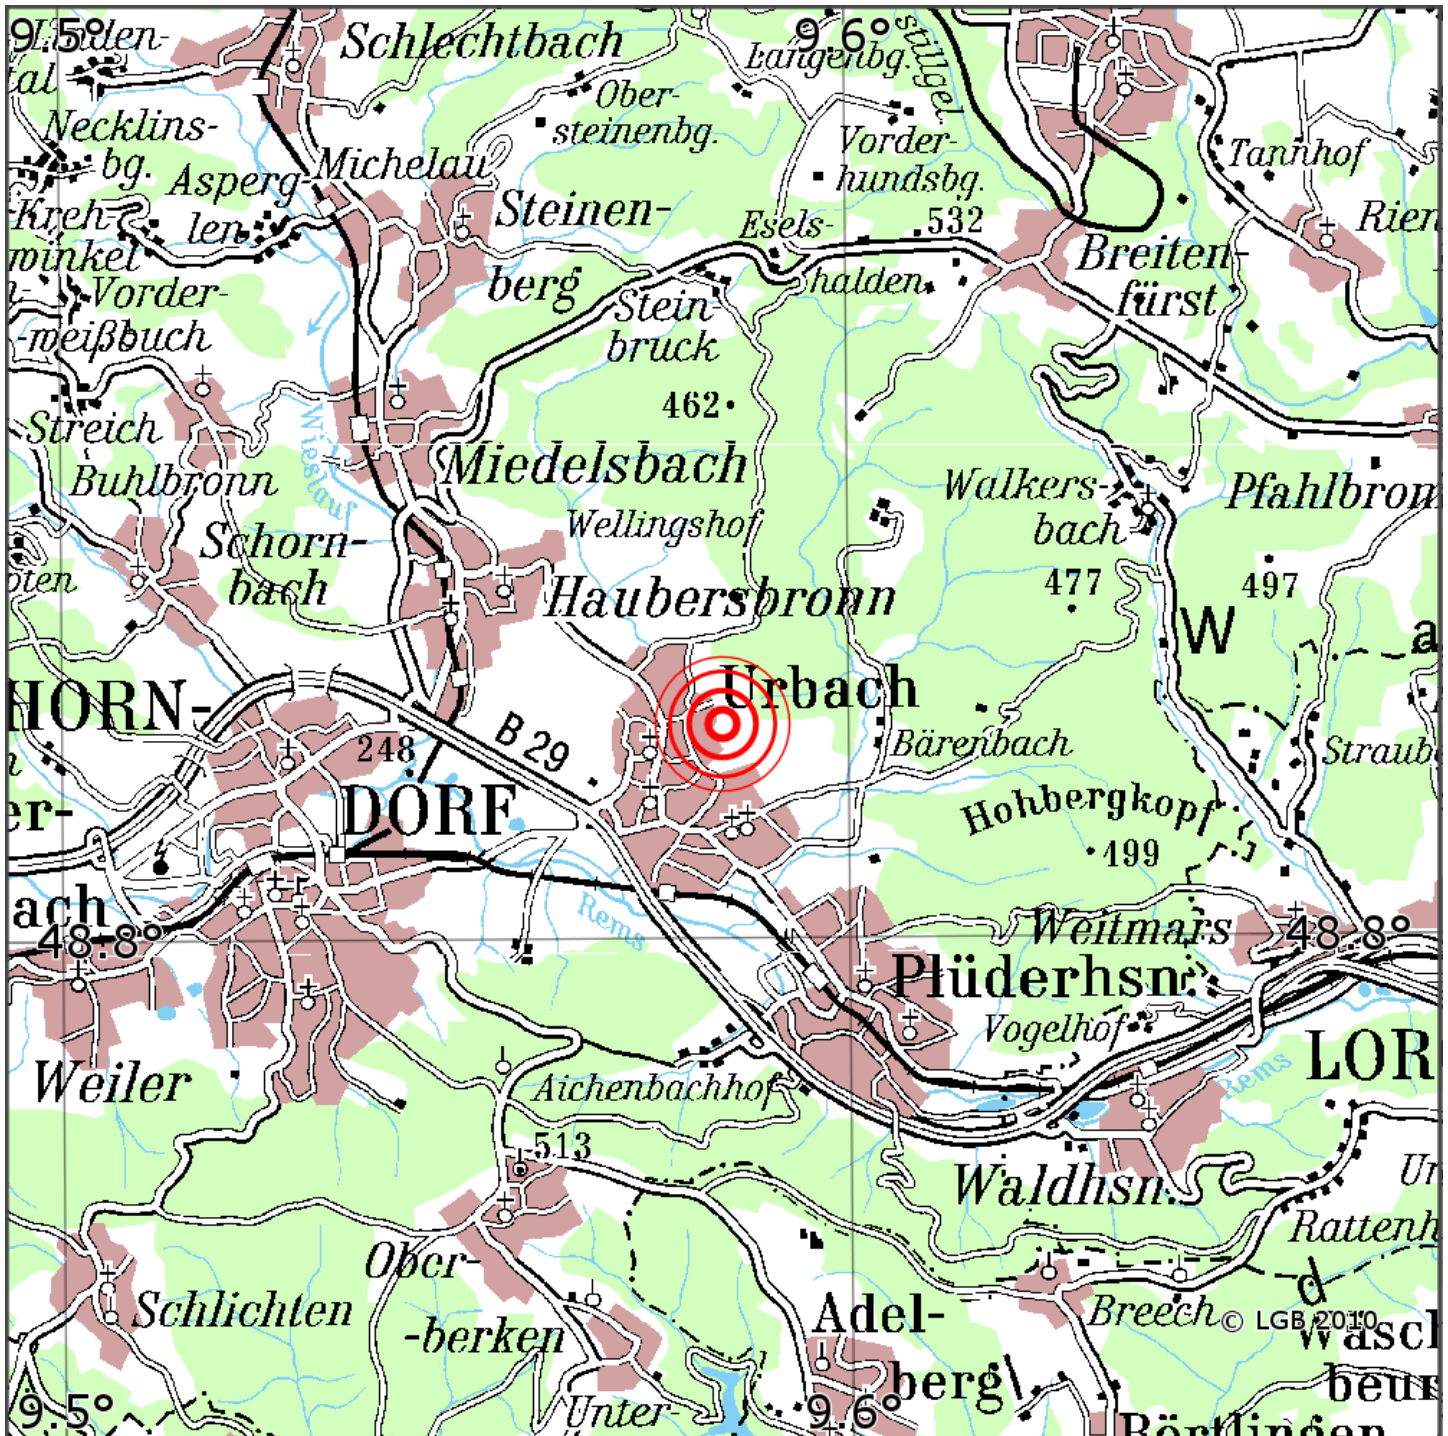

Manuelle Erdbebenlokalisierung

Datum:	17.11.2018
Uhrzeit:	01:19:35.89
Ort:	Urbach/Rems-Murr-Kreis/BW
Lage des Epizentrums:	
Länge:	09.58
Breite:	48.82
Tiefe:	11
Magnitude:	1.8
Qualität:	A

Kartendarstellung auf Grundlage der DTK200-v ? Bundesamt für Kartographie und Geodäsie, 2010